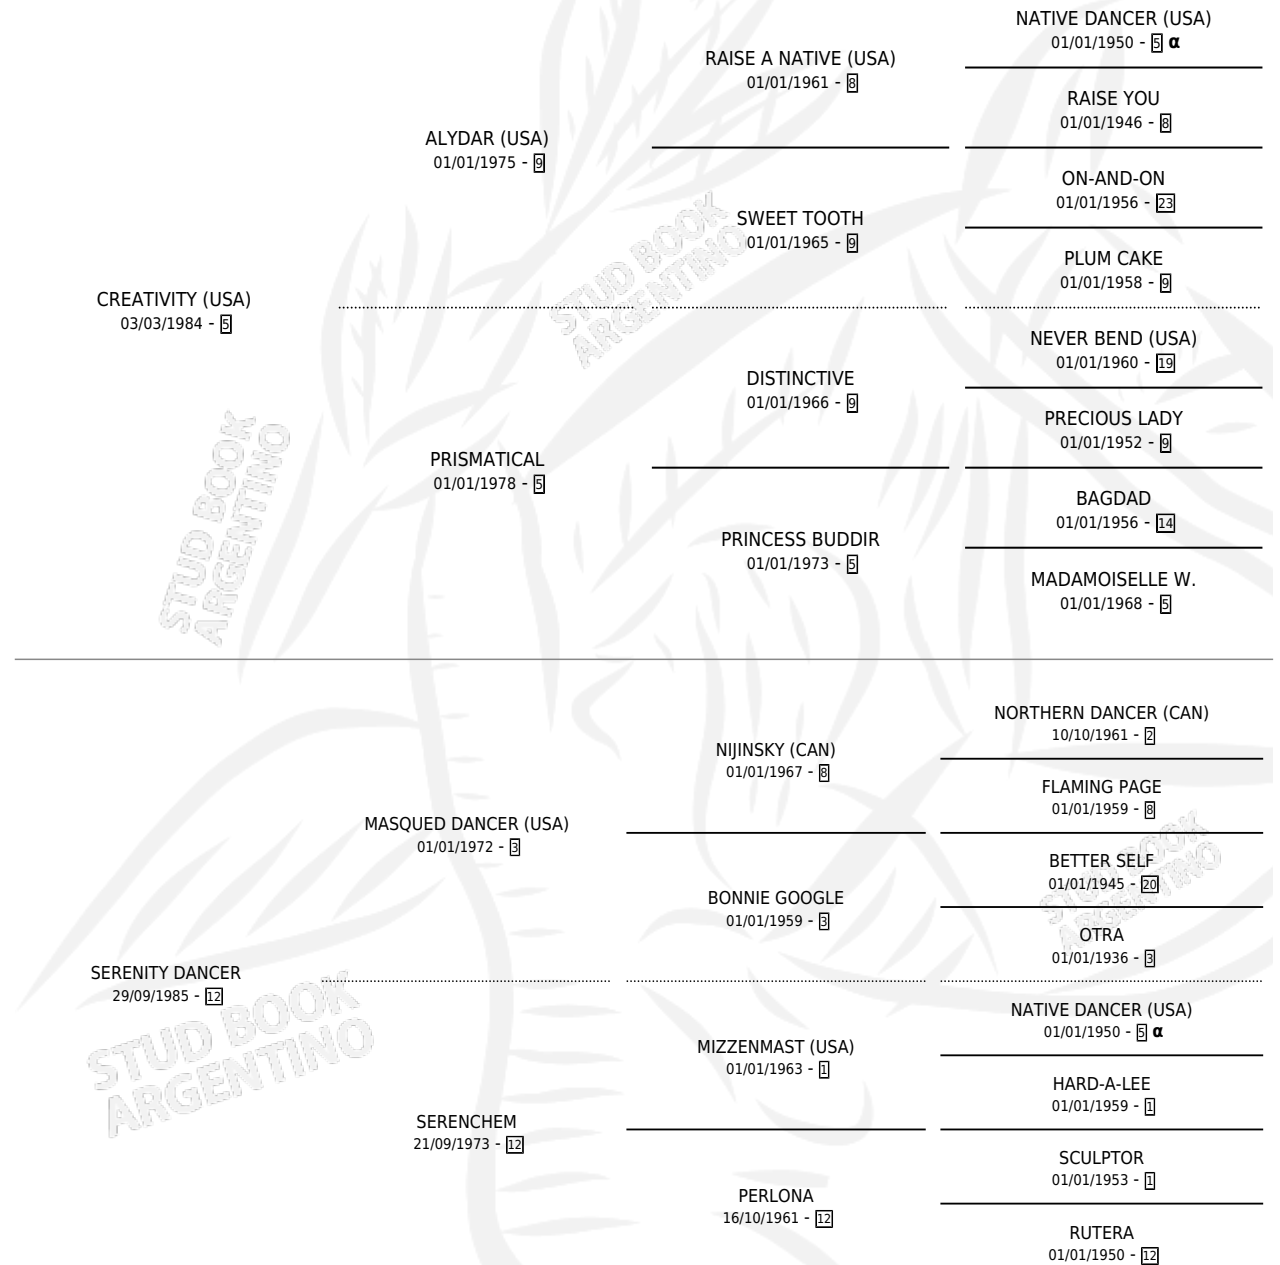

MINUE

por **CREATIVITY (USA)** y **SERENITY DANCER** por
MASQUED DANCER (USA)

Argentina · Macho · Zaino Negro · SP · 22/07/1993
Familia 12-a · Volumen 35

ESTADO

TIPIFICACIÓN SANGUÍNEA	X
TIPIFICACIÓN POR ADN	X
PASAPORTE	X
IDENTIFICACIÓN POR MICROCHIP	X
REPRODUCTOR	X

Lugar de nacimiento: Capilla De La Sierra
Criador: Capilla De La Sierra

PEDIGREE

INBREEDING : α

CAMPAÑA

Solo carreras oficiales de Argentina

POR EDAD

EDAD	CC	1°	2°	3°	4°	5°	NP	CLC	CLG	CLCG1	CLGG1	IMPORTE	GANANCIA / CC
2 AÑOS	1	0	0	0	1	0	0	0	0	0	0	\$600	\$600
4 AÑOS	4	0	1	1	0	0	2	0	0	0	0	\$1,772	\$443
5 AÑOS	1	0	0	0	0	0	1	0	0	0	0	\$0	\$0
TOTALES	6	0	1	1	1	0	3	0	0	0	0	\$2,372	\$395
%		0.0%	16.7%	16.7%	16.7%	0.0%	50.0%	0.0%	0.0%	0.0%	0.0%		

Placés en San Isidro y Palermo en 6 carreras disputadas.

POR DISTANCIA

HIPODROMO	CC	1°	2°	3°	4°	5°	NP	CLC	CLG	CLCG1	CLGG1	IMPORTE
LA PLATA	1	0	0	0	0	0	1	0	0	0	0	\$0
1400 MTS	1	0	0	0	0	0	1	0	0	0	0	\$0
SAN ISIDRO	2	0	1	0	1	0	0	0	0	0	0	\$1,800
1200 MTS	2	0	1	0	1	0	0	0	0	0	0	\$1,800
PALERMO	3	0	0	1	0	0	2	0	0	0	0	\$572
1200 MTS	2	0	0	1	0	0	1	0	0	0	0	\$572
1000 MTS	1	0	0	0	0	0	1	0	0	0	0	\$0