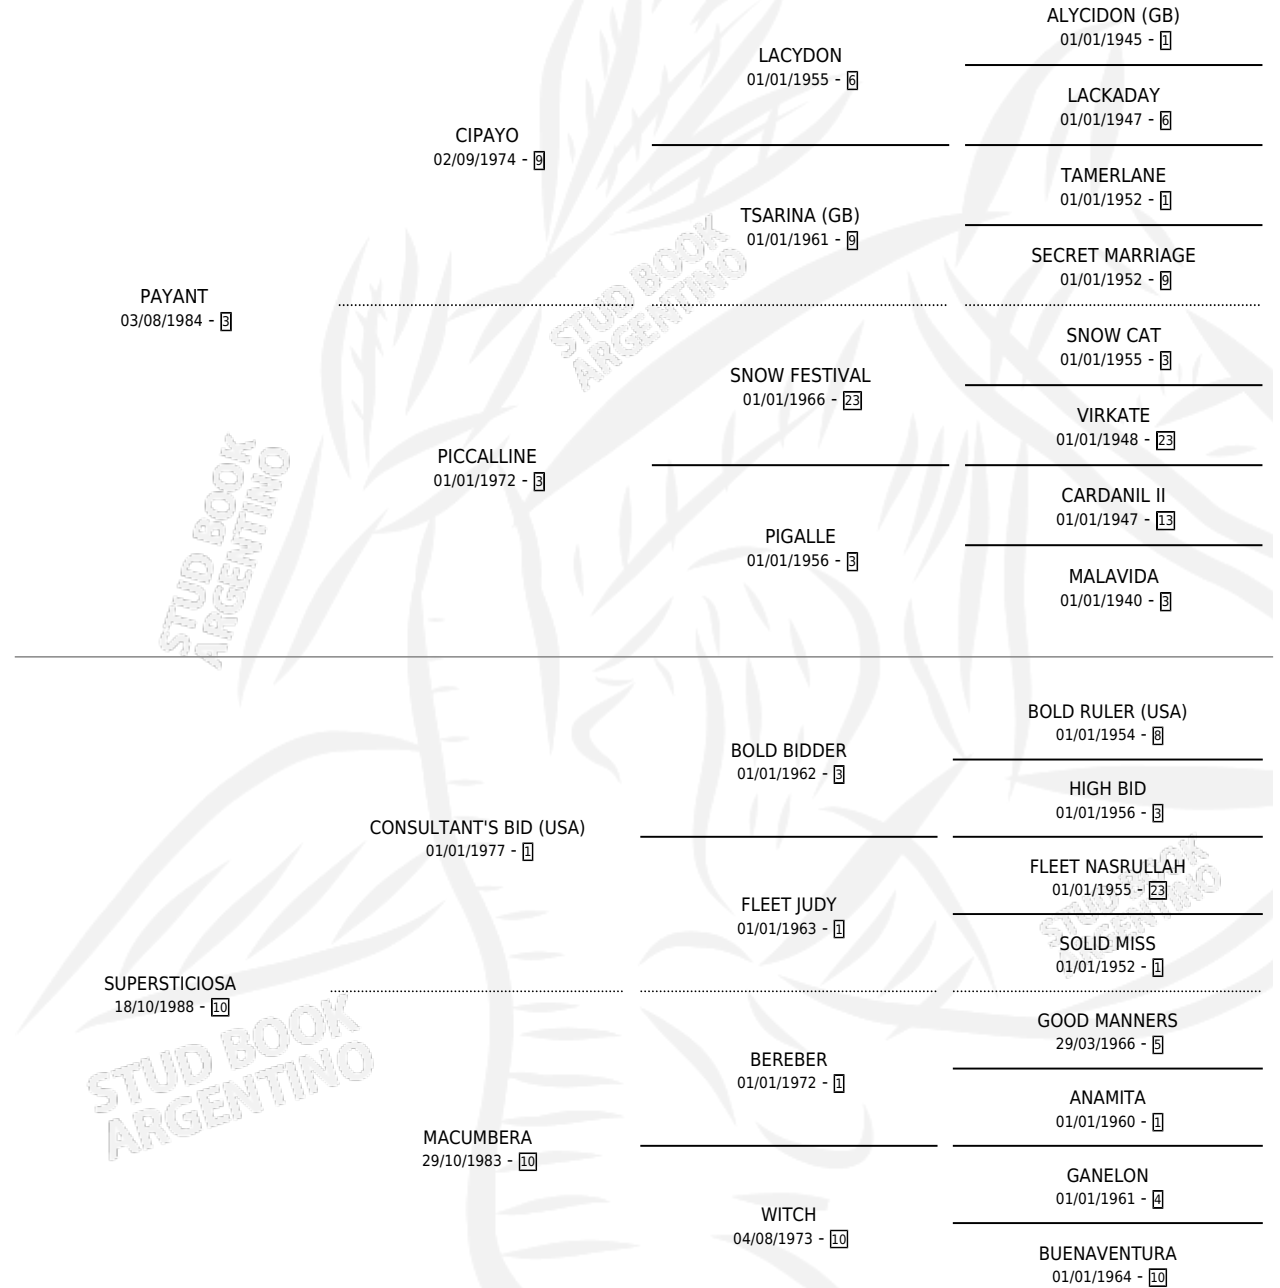

SEVILLANAS

por **PAYANT** y **SUPERSTICIOSA** por **CONSULTANT'S BID (USA)**

Argentina · Hembra · Alazan · SP · 13/11/1993
Familia 10-d · Volumen 35

ESTADO

TIPIFICACIÓN SANGUÍNEA	✓
TIPIFICACIÓN POR ADN	✓
PASAPORTE	X
IDENTIFICACIÓN POR MICROCHIP	X
REPRODUCTOR	✓

Lugar de nacimiento: Las Ortigas
Criador: Las Ortigas

~

HIJOS

	MACHOS	HEMBRAS
1 NACIERON	1	0
SIN ACTUACIONES		

PEDIGREE

S

mientos 1 / Efectividad 20.00%

PADRILLO	PRODUCTO	CRIADOR	1ER SERVICIO	ÚLTIMO SERVICIO
RUFUS	Ø		15/12/2011	15/12/2011
RUFUS	RUTERO ALEGRE (M A, 02/10/2010)	SAMAGO	16/10/2009	16/10/2009
DURAN	Ø		05/11/2007	09/11/2007
DURAN	Ø		15/12/2006	22/12/2006
INVITADOR	Ø		06/10/2005	10/10/2005