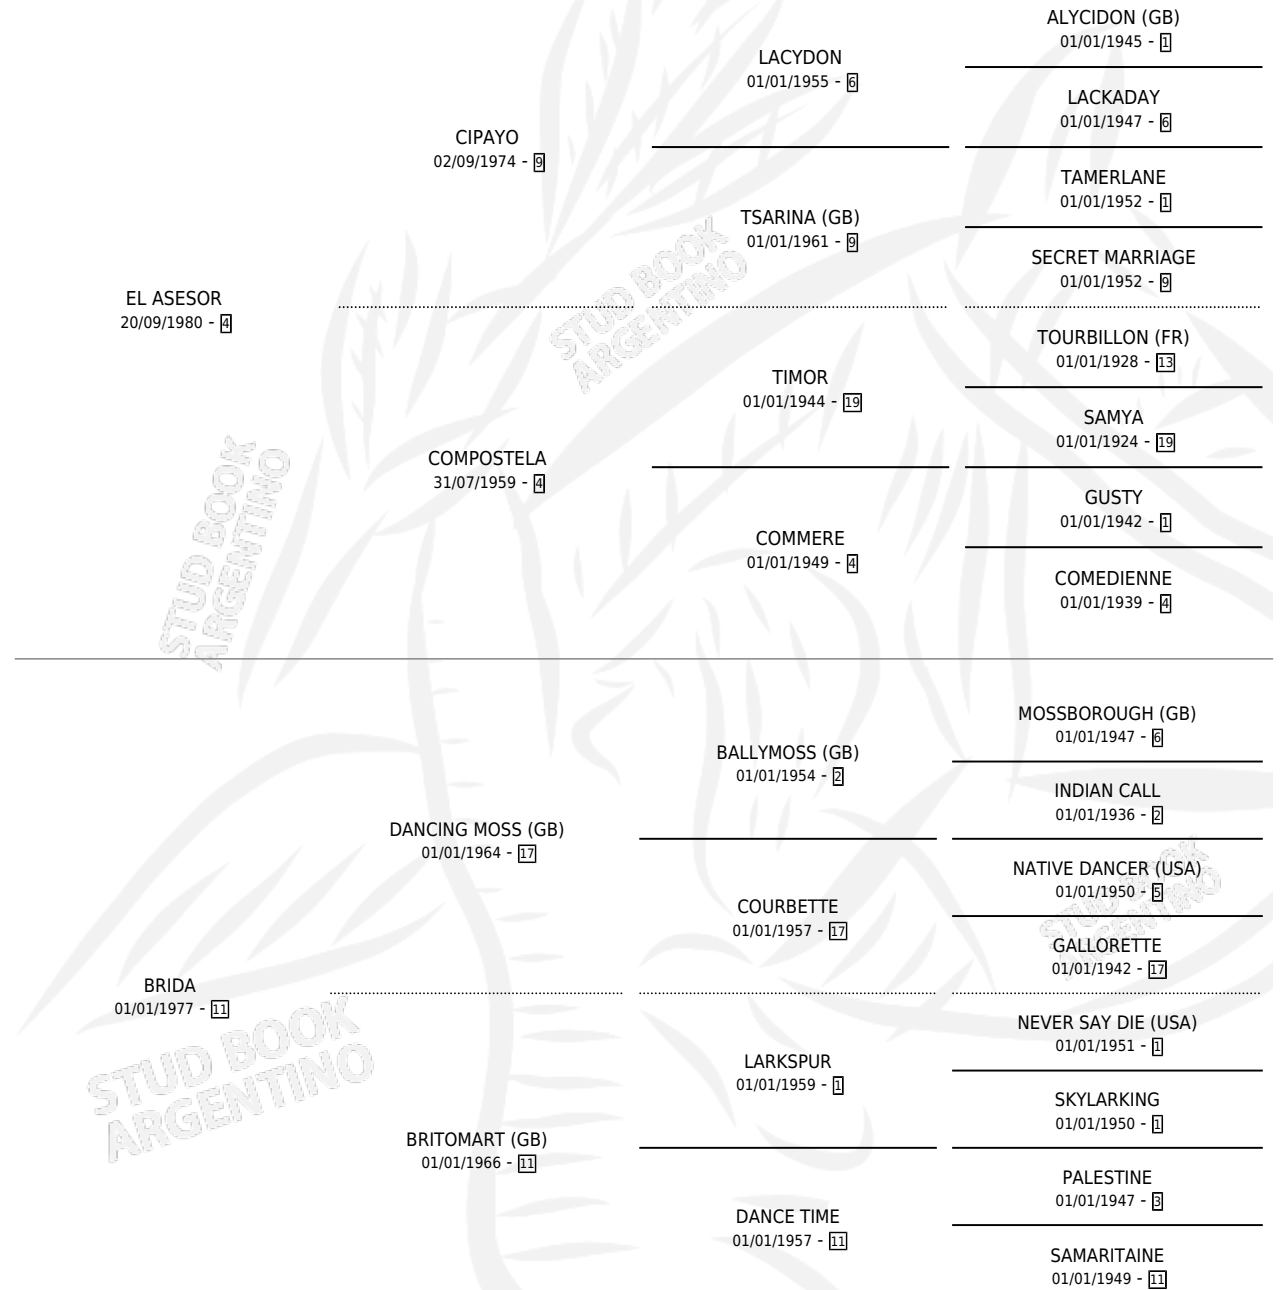

SORBRIDA

por **EL ASESOR** y **BRIDA** por **DANCING MOSS (GB)**

Argentina · Hembra · Alazan · SP · 10/10/1993
Familia 11-c · Volumen 35

ESTADO

TIPIFICACIÓN SANGUÍNEA	✓
TIPIFICACIÓN POR ADN	✓
PASAPORTE	X
IDENTIFICACIÓN POR MICROCHIP	X
REPRODUCTOR	✓

Lugar de nacimiento: Capilla De La Sierra

Criador: Capilla De La Sierra

~

HIJOS

	MACHOS	HEMBRAS
4 NACIERON	3	1
3 CORRIERON	3	0
2 GANARON	2	0
0 GANADORES CL	0 GANADORES GR	0 GANADORES G1

PEDIGREE

S

cimientos 4 / Efectividad 40.00%

PADRILLO	PRODUCTO	CRIADOR	1ER SERVICIO	ÚLTIMO SERVICIO
EL CARTUCHO	Ø		19/12/2007	29/12/2007
SORBRIDA	Ø		01/09/2005	03/09/2005
Datos oficiales del Stud Book Argentino	Ø		05/11/2004	07/11/2004
MR ICE studbook.org.ar	SORBO FRIO (M ZD, 12/08/2004) •MURIÓ EL 26/04/2009•	CAPILLA DE LA SIERRA	11/09/2003	12/09/2003
SILVESTRE TOSS	Ø		07/10/2002	08/10/2002
CIP GENE	Ø		20/11/2001	21/11/2001
SILVESTRE TOSS	BRIDA TO (H ZC, 07/09/2001)	CAPILLA DE LA SIERRA	08/10/2000	10/10/2000
SILVESTRE TOSS	Ø		04/10/1999	07/10/1999
SILVESTRE TOSS	BRIDON SILVESTRE (M A, 26/09/1999) •MURIÓ EL 26/04/2012•	CAPILLA DE LA SIERRA	21/10/1998	24/10/1998
CIP GENE	SORTIJERO (M A, 10/10/1998)	CAPILLA DE LA SIERRA	30/10/1997	01/11/1997