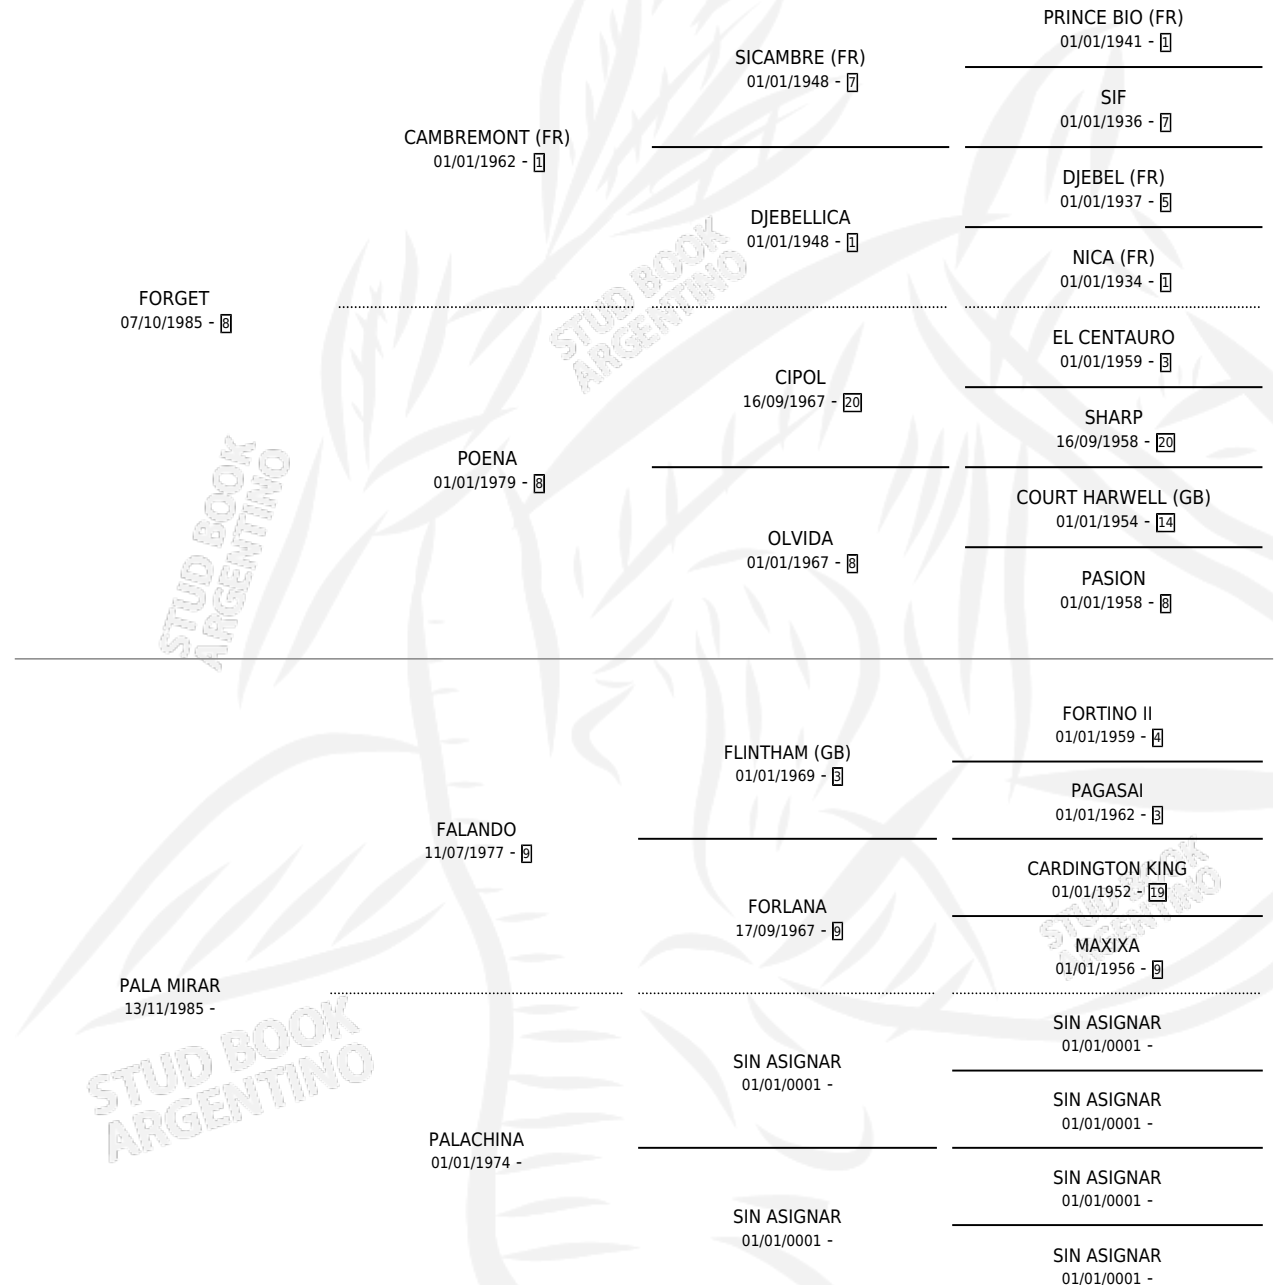

LA IMBATIBLE

por FORGET y PALA MIRAR por FALANDO

Argentina · Hembra · Alazan · SP · 12/11/1993
Familia · Volumen 35

ESTADO

TIPIFICACIÓN SANGUÍNEA	X
TIPIFICACIÓN POR ADN	X
PASAPORTE	X
IDENTIFICACIÓN POR MICROCHIP	X
REPRODUCTOR	X

Lugar de nacimiento: Ambrosetti

Criador: Sin dato

PEDIGREE

LA IMBATIBLE

Datos oficiales del Stud Book Argentino

Documento generado el 11/05/2026

studbook.org.ar