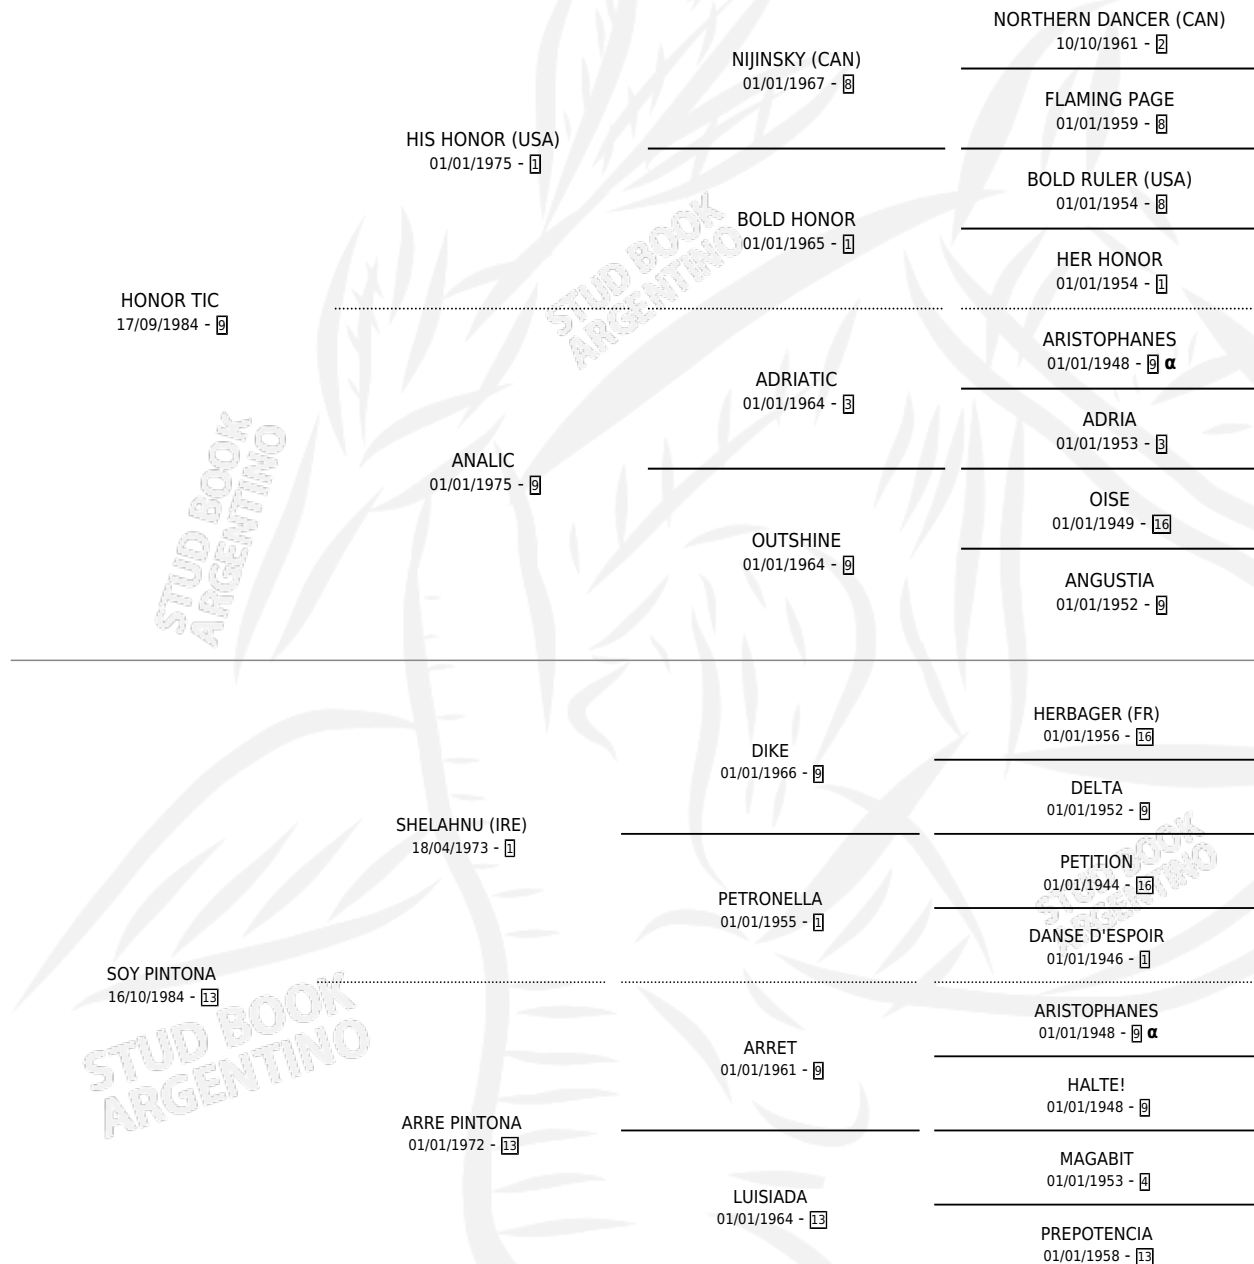

SENSACIONAL TIC

por HONOR TIC y SOY PINTONA por SHELAHNU (IRE)

Argentina · Hembra · Alazan · SP · 12/11/1993
Familia 13-c · Volumen 35

ESTADO

TIPIFICACIÓN SANGUÍNEA	✓
TIPIFICACIÓN POR ADN	✓
PASAPORTE	X
IDENTIFICACIÓN POR MICROCHIP	X
REPRODUCTOR	✓

Lugar de nacimiento: Guer Aike

Criador: Sin dato

~

HIJOS

	MACHOS	HEMBRAS
1 NACIERON	1	0

SIN ACTUACIONES

PEDIGREE

INBREEDING : α

CAMPAÑA

Solo carreras oficiales de Argentina

POR EDAD

EDAD	CC	1°	2°	3°	4°	5°	NP	CLC	CLG	CLCG1	CLGG1	IMPORTE	GANANCIA / CC
4 AÑOS	2	0	0	0	0	0	2	0	0	0	0	\$0	\$0
5 AÑOS	10	0	0	1	1	0	8	0	0	0	0	\$630	\$63
TOTALES	12	0	0	1	1	0	10	0	0	0	0	\$630	\$53
%		0.0%	0.0%	8.3%	8.3%	0.0%	83.3%	0.0%	0.0%	0.0%	0.0%		

Placés en La Plata en 12 carreras disputadas.

POR DISTANCIA

HIPODROMO	CC	1°	2°	3°	4°	5°	NP	CLC	CLG	CLCG1	CLGG1	IMPORTE
LA PLATA	11	0	0	1	1	0	9	0	0	0	0	\$630
1400 MTS	4	0	0	0	1	0	3	0	0	0	0	\$210
1200 MTS	2	0	0	0	0	0	2	0	0	0	0	\$0
1300 MTS	2	0	0	0	0	0	2	0	0	0	0	\$0
1600 MTS	1	0	0	0	0	0	1	0	0	0	0	\$0
1100 MTS	2	0	0	1	0	0	1	0	0	0	0	\$420
PALERMO	1	0	0	0	0	0	1	0	0	0	0	\$0
1200 MTS	1	0	0	0	0	0	1	0	0	0	0	\$0