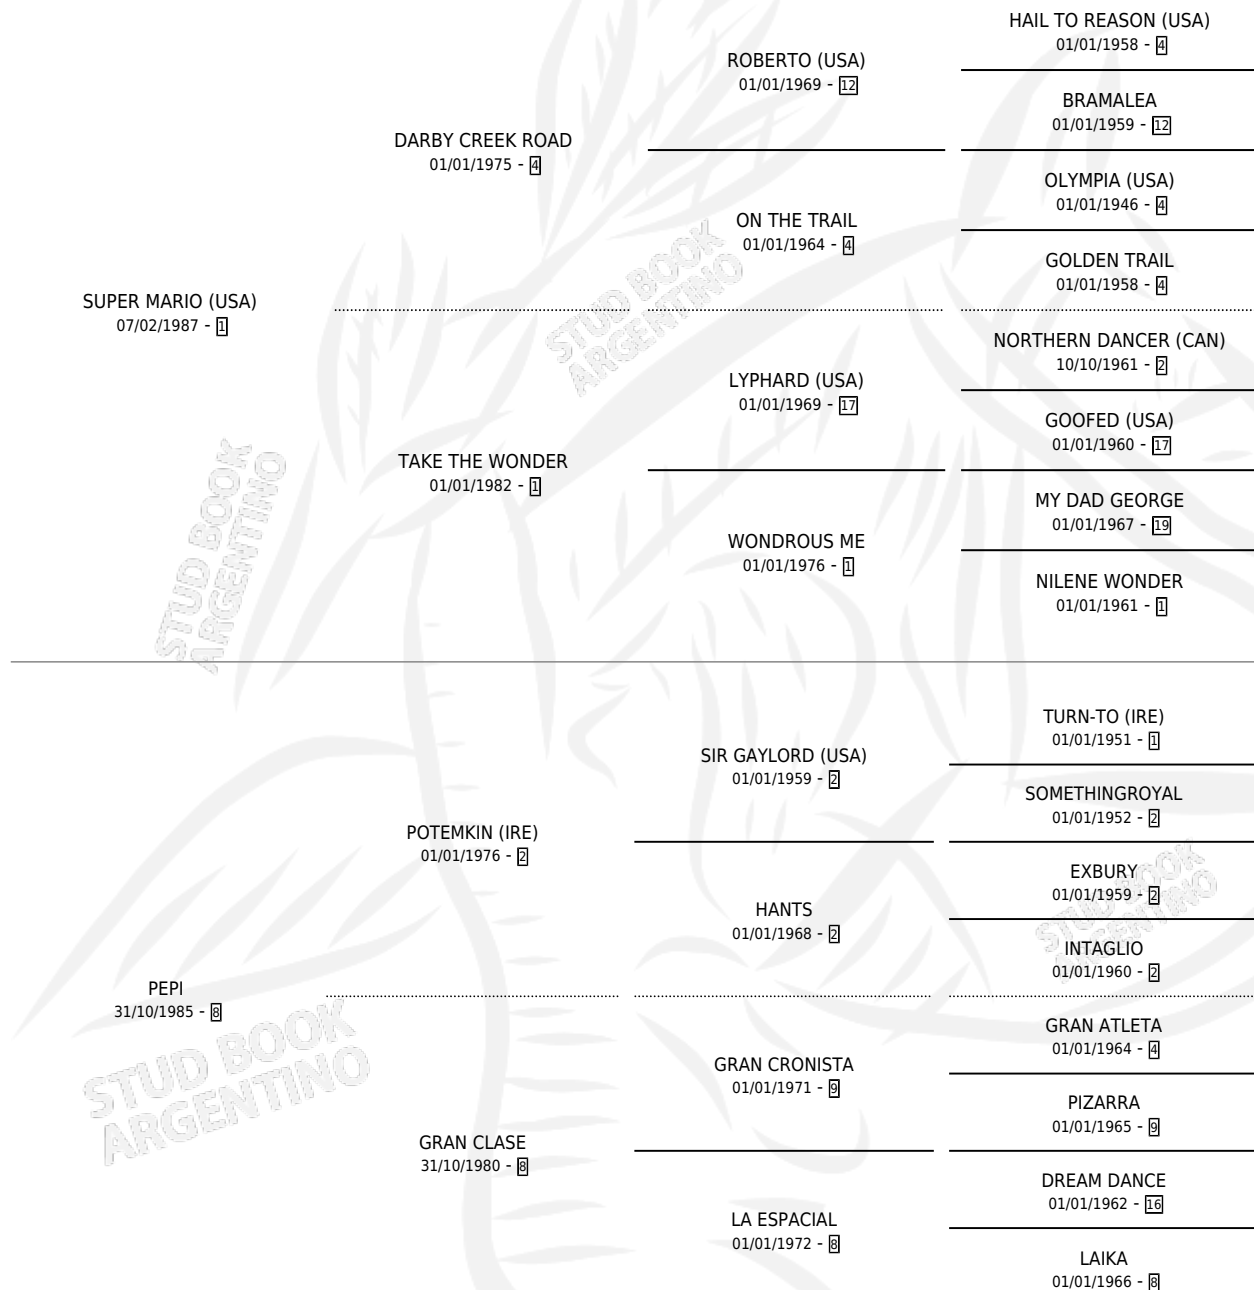

MARIO KING

por **SUPER MARIO (USA)** y **PEPI** por **POTEMKIN (IRE)**

Argentina · Macho · Zaino · SP · 14/11/1993
Familia 8-g · Volumen 35

ESTADO

TIPIFICACIÓN SANGUÍNEA	✓
TIPIFICACIÓN POR ADN	X
PASAPORTE	X
IDENTIFICACIÓN POR MICROCHIP	X
REPRODUCTOR	X

Lugar de nacimiento: La Calandria

Criador: Sin dato

PEDIGREE

EXPORTACIÓN / IMPORTACIÓN

FECHA	MOVIMIENTO	PAÍS
08/10/1996	EXPORTADO	ESTADOS UNIDOS

~

CAMPAÑA

Solo carreras oficiales de Argentina