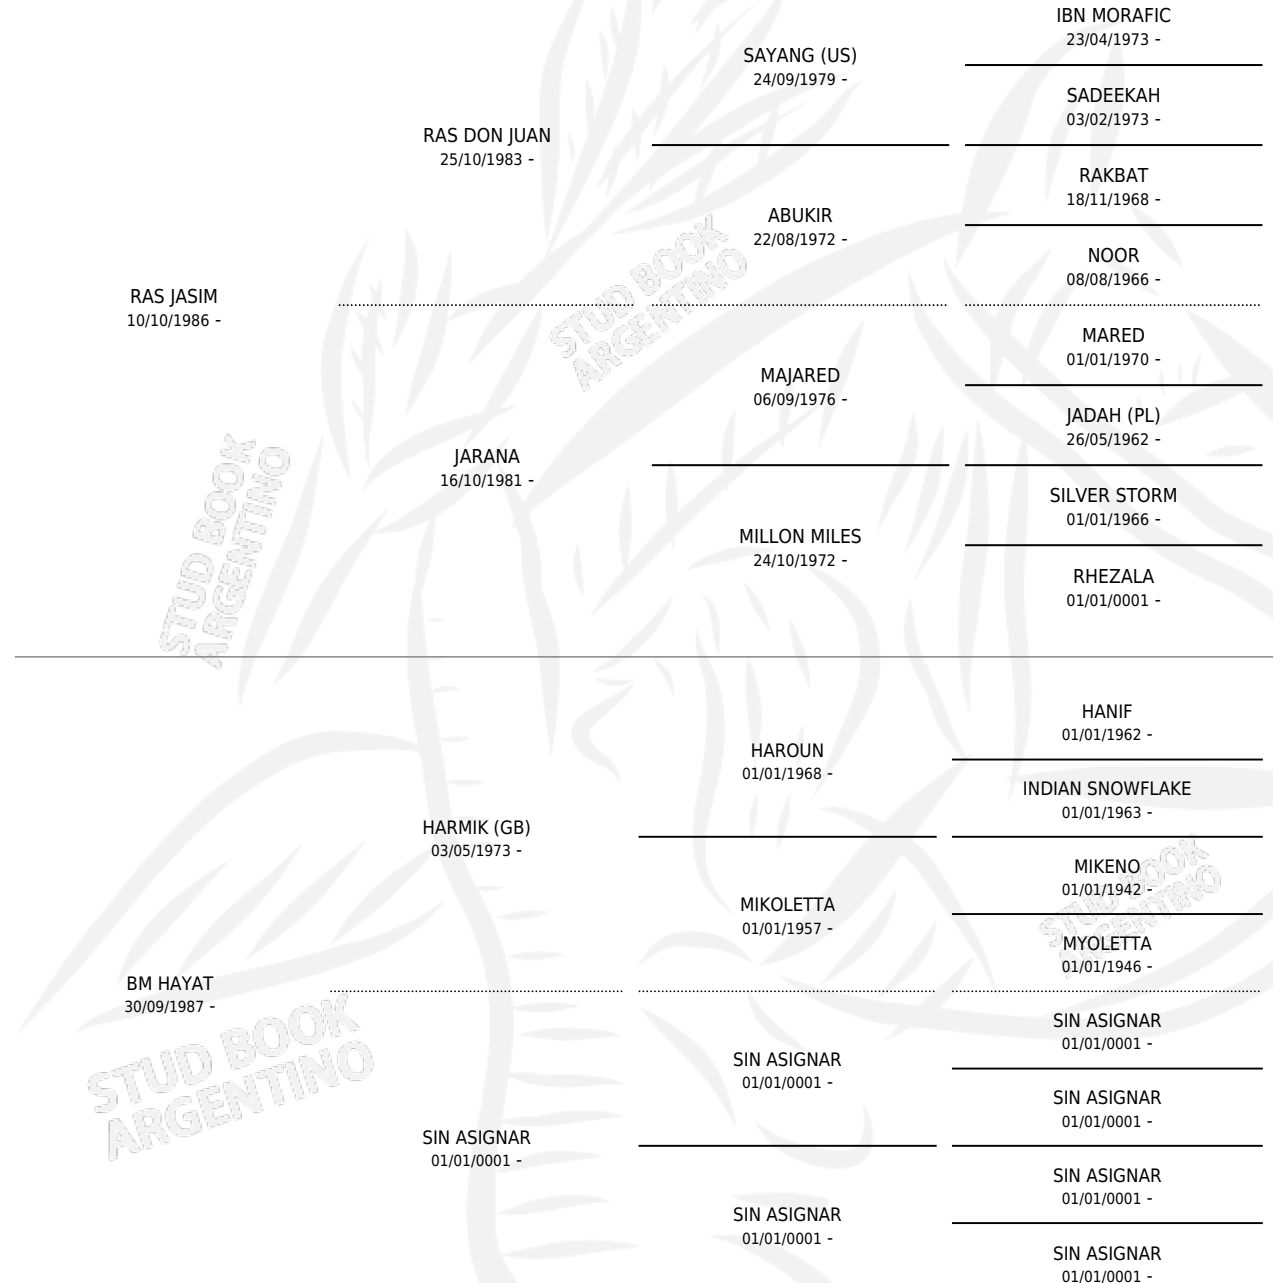

GREG JASHAT

por RAS JASIM y BM HAYAT por HARMIK (GB)

Argentina · Hembra · Tordillo · AP · 14/12/1993
Familia · Volumen 35

ESTADO

TIPIFICACIÓN SANGUÍNEA	X
TIPIFICACIÓN POR ADN	X
PASAPORTE	X
IDENTIFICACIÓN POR MICROCHIP	X
REPRODUCTOR	X

Lugar de nacimiento: Don Gregorio

Criador: Sin dato

PEDIGREE

GREG JASHAT

Datos oficiales del Stud Book Argentino

Documento generado el 03/05/2026

studbook.org.ar