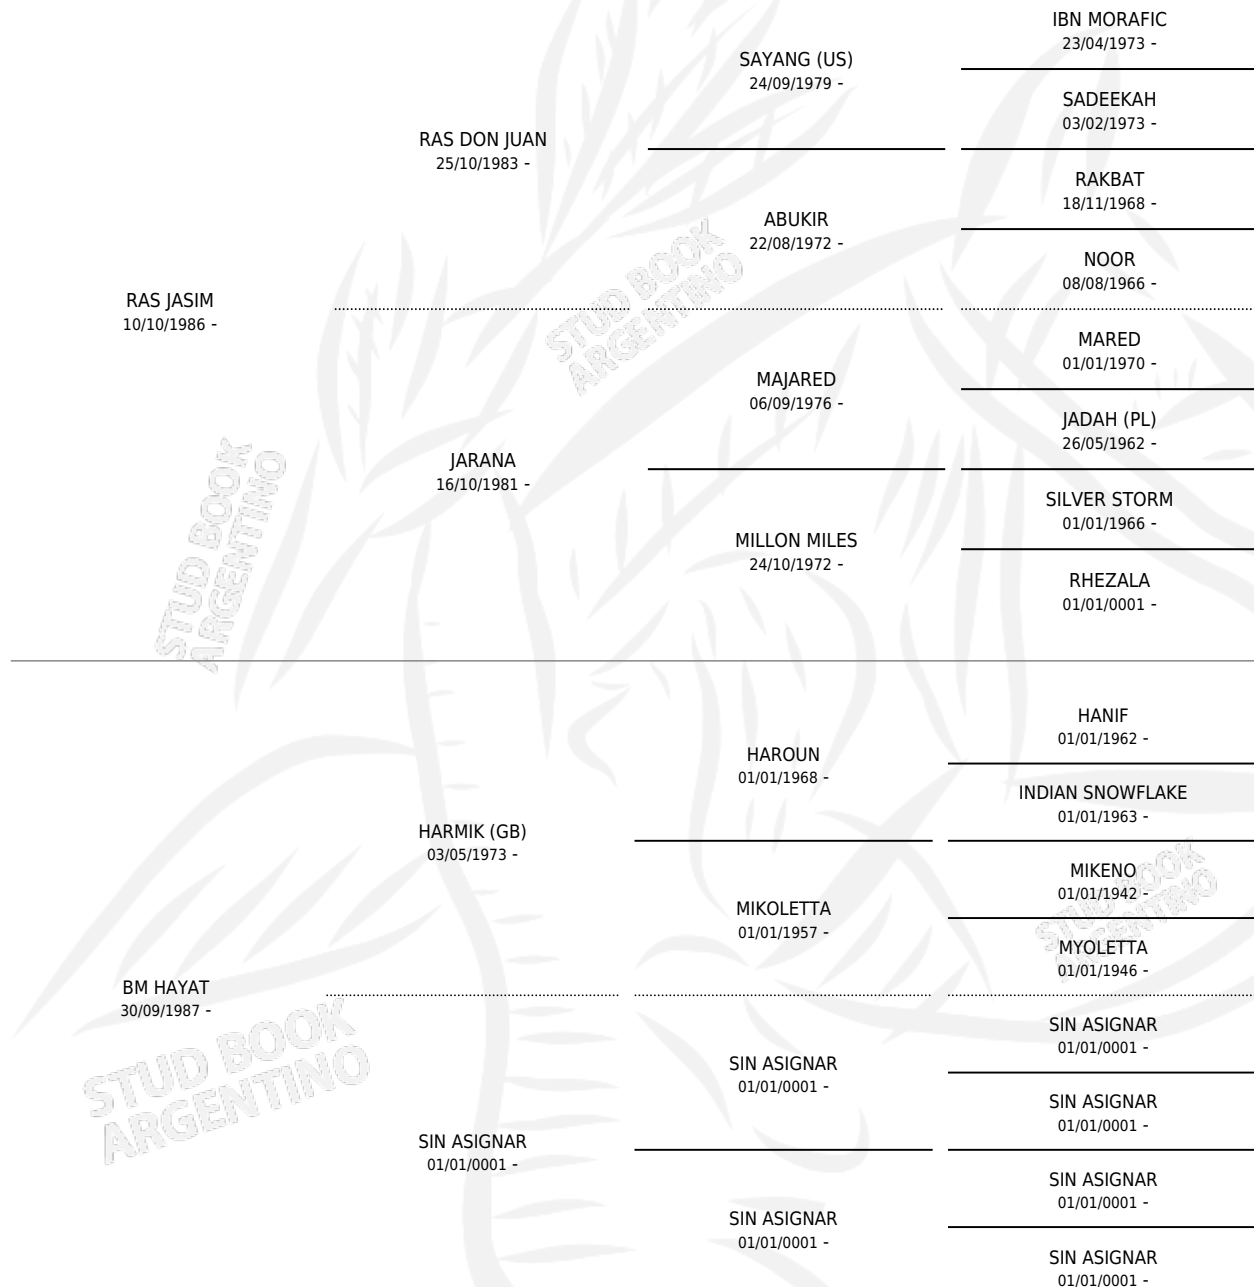

GREG JASHAT

por RAS JASIM y BM HAYAT por HARMIK (GB)

Argentina · Hembra · Tordillo · AP · 14/12/1993
Familia · Volumen 35

ESTADO

TIPIFICACIÓN SANGUÍNEA	X
TIPIFICACIÓN POR ADN	X
PASAPORTE	X
IDENTIFICACIÓN POR MICROCHIP	X
REPRODUCTOR	X

Lugar de nacimiento: Don Gregorio

Criador: Sin dato

PEDIGREE