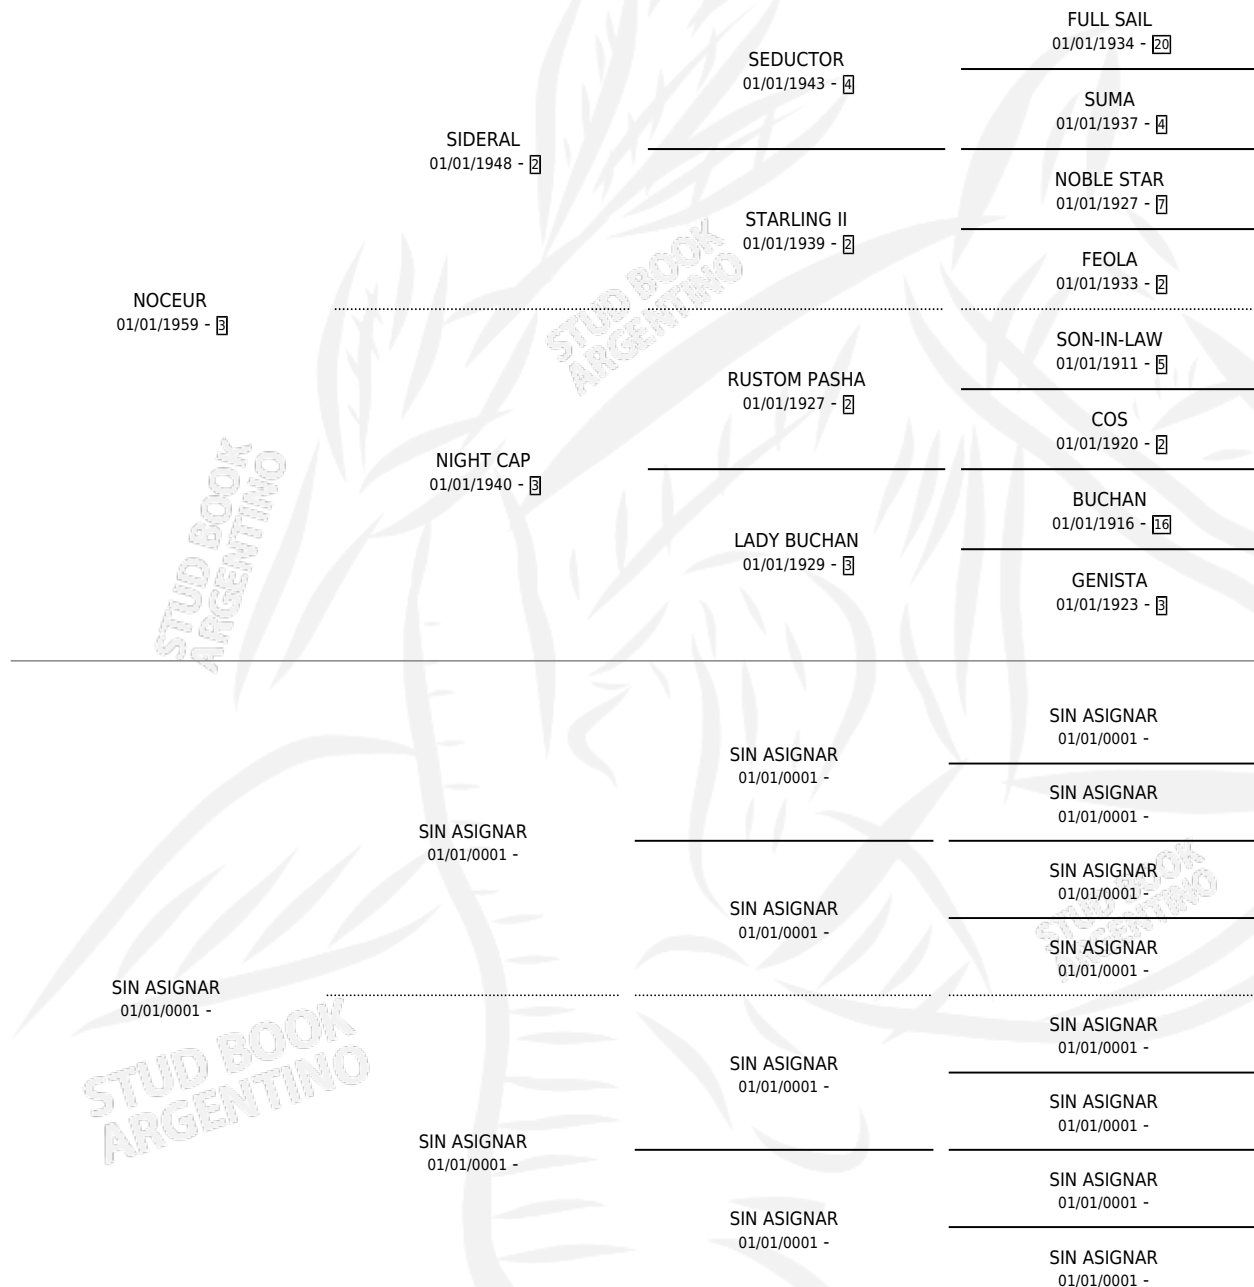

ÑATA GAUCHA

por NOCEUR y SIN ASIGNAR por SIN ASIGNAR

Argentina · Hembra · Zaino · SP · 01/01/1972
Familia · Volumen 28

ESTADO

TIPIFICACIÓN SANGUÍNEA	X
TIPIFICACIÓN POR ADN	X
PASAPORTE	X
IDENTIFICACIÓN POR MICROCHIP	X
REPRODUCTOR	✓

Lugar de nacimiento: Campo particular

Criador: Sin dato

PEDIGREE

S

mientos 0 / Efectividad 0.00%

PADRILLO	PRODUCTO	CRIADOR	1ER SERVICIO	ÚLTIMO SERVICIO
FRISCO	∅		28/08/1988	01/09/1988
ÑATA GAUCHA	∅		29/12/1987	31/12/1987
Datos oficiales del Stud Book Argentino				
FRISCO	∅			
Documento generado el 05/05/2026				
FRISCO	∅			
studbook.org.ar				
FRISCO	∅			