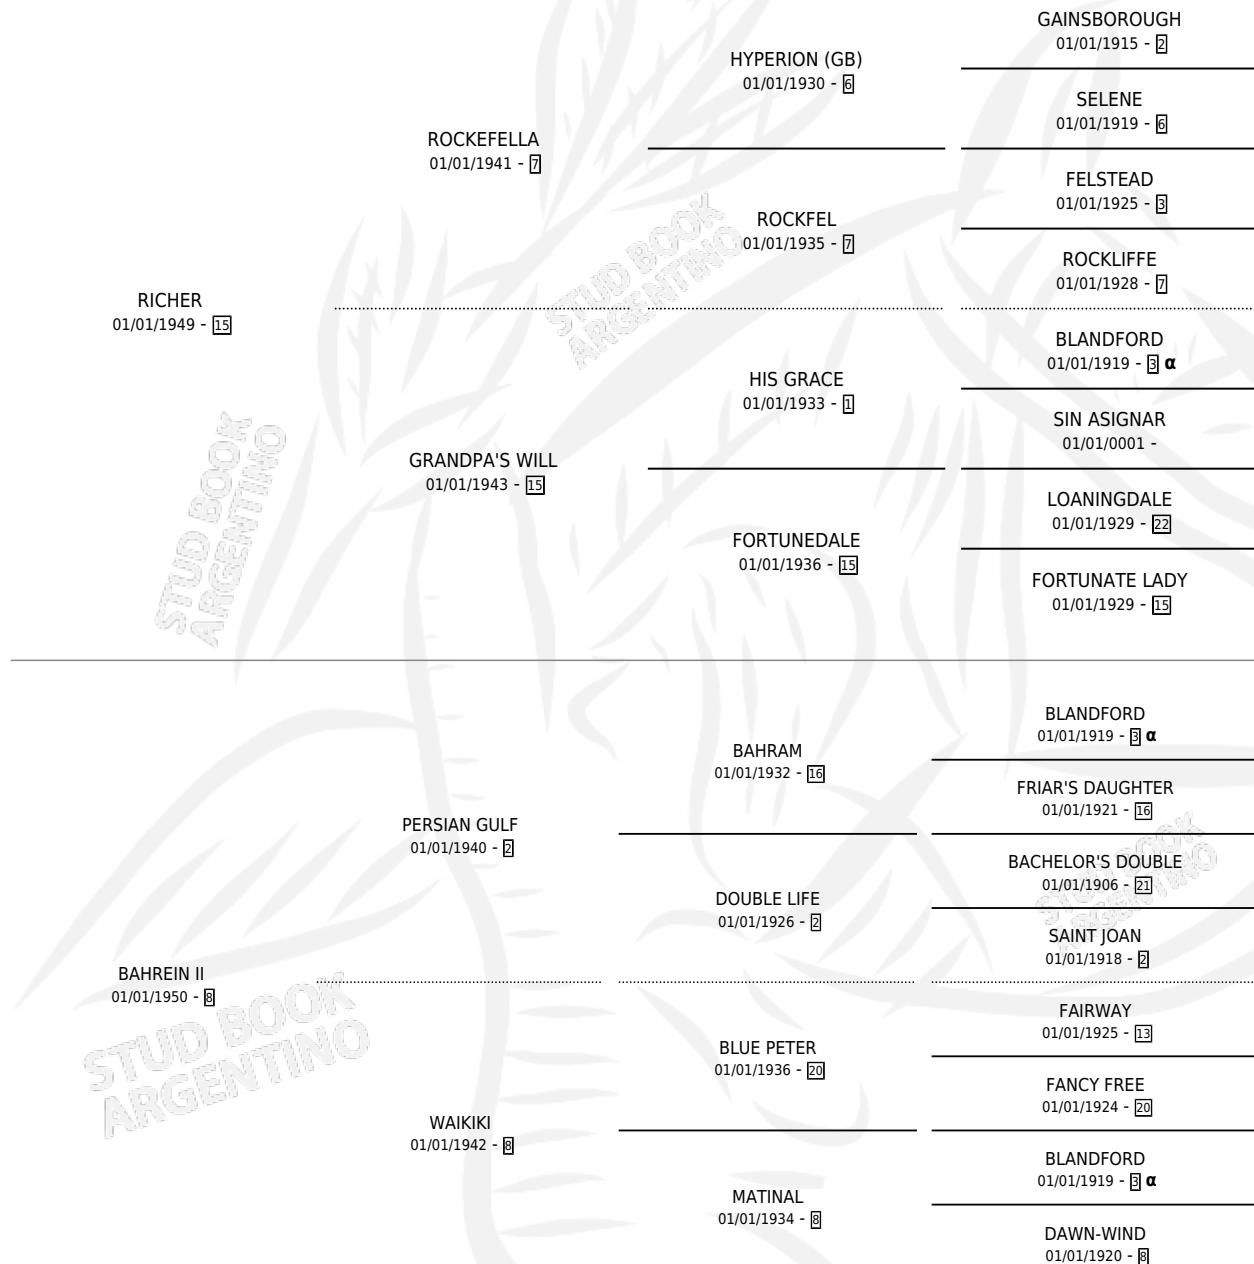

BIG ISLAND

por RICHER y BAHREIN II por PERSIAN GULF

Argentina · Hembra · Alazan · SP · 01/01/1961
Familia 8-a · Volumen 24

ESTADO

TIPIFICACIÓN SANGUÍNEA	X
TIPIFICACIÓN POR ADN	X
PASAPORTE	X
IDENTIFICACIÓN POR MICROCHIP	X
REPRODUCTOR	X

Lugar de nacimiento: Campo particular

Criador: Sin dato

~

HIJOS

	MACHOS	HEMBRAS
7 NACIERON	2	5
1 CORRIERON	1	0
1 GANARON	1	0
0 GANADORES CL	0 GANADORES GR	0 GANADORES G1

PEDIGREE

INBREEDING : α