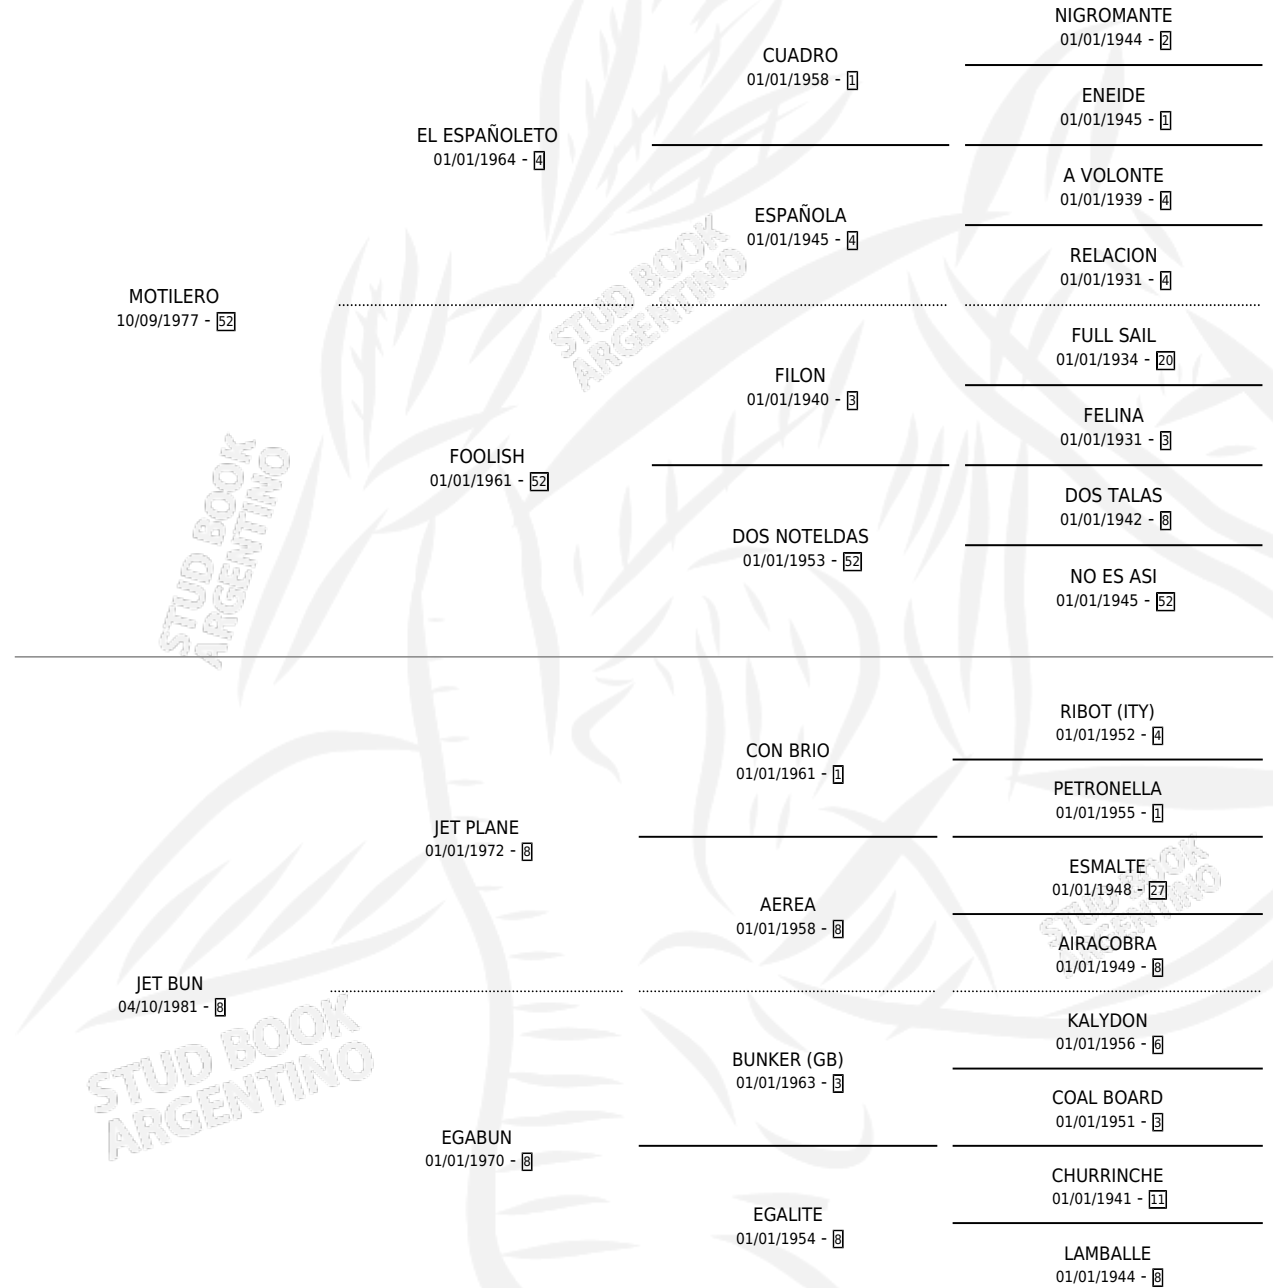

MICA JET

por MOTILERO y JET BUN por JET PLANE

Argentina · Hembra · Alazan · SP · 08/12/1993
Familia 8-i · Volumen 35

ESTADO

TIPIFICACIÓN SANGUÍNEA	X
TIPIFICACIÓN POR ADN	X
PASAPORTE	X
IDENTIFICACIÓN POR MICROCHIP	X
REPRODUCTOR	X

Lugar de nacimiento: Carlos Julio

Criador: Manrique Rodolfo R.

PEDIGREE