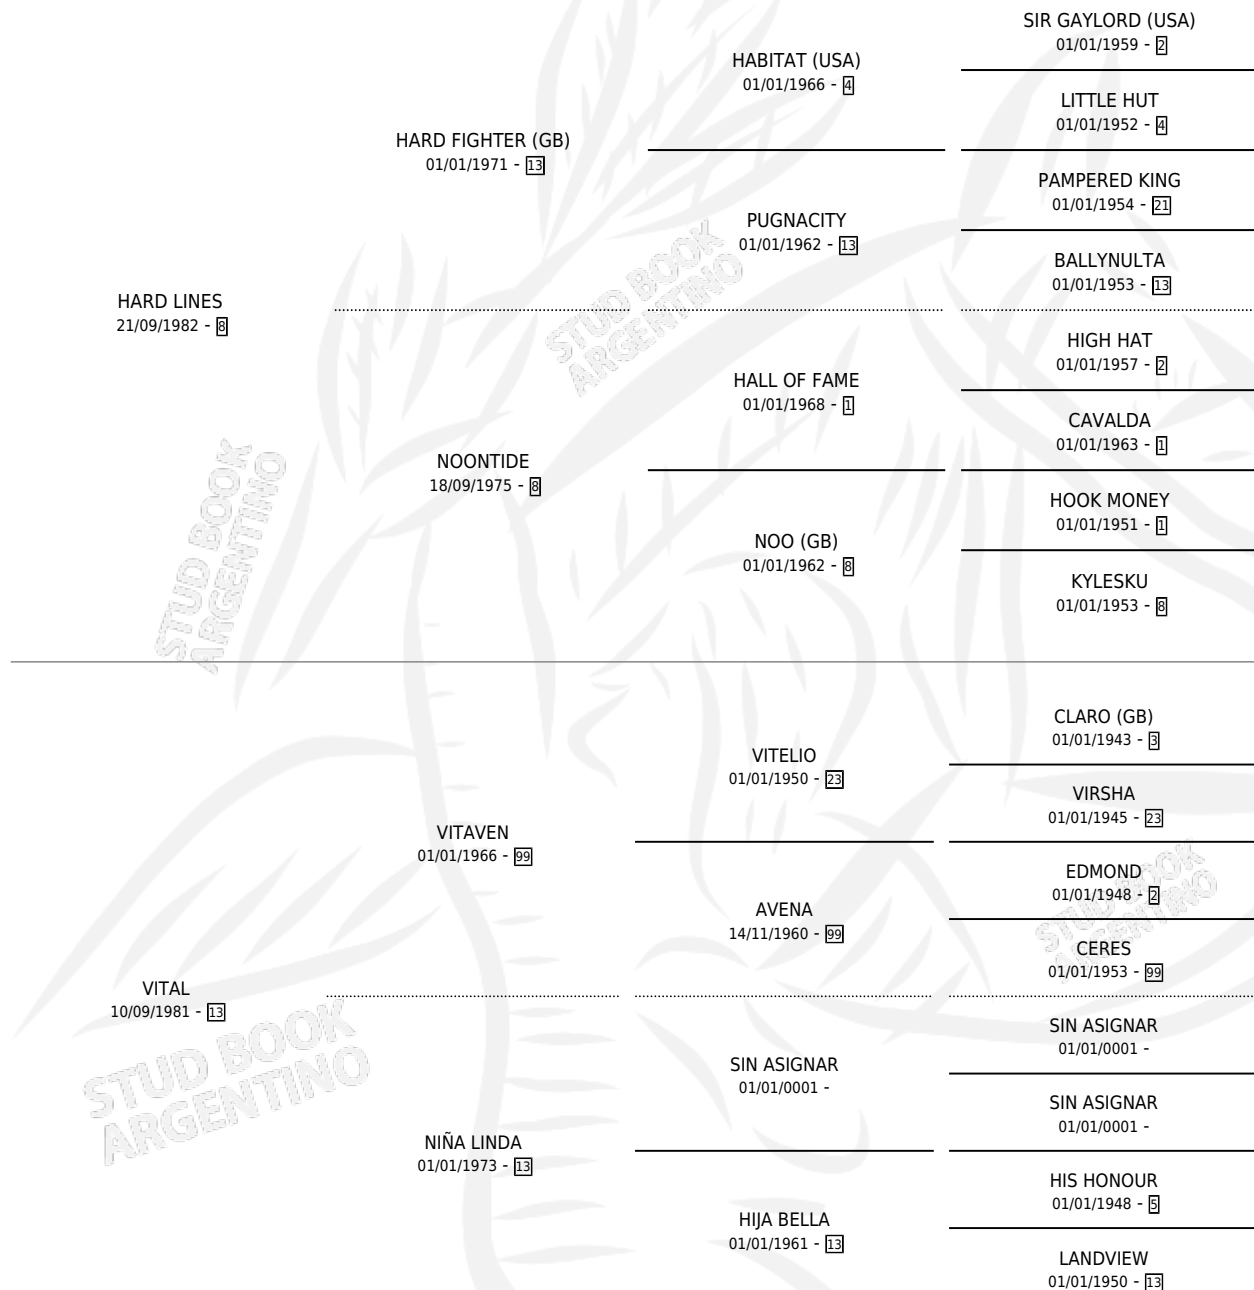

BARULLO VIT

por **HARD LINES** y **VITAL** por **VITAVEN**

Argentina · Macho · Zaino · SP · 30/11/1993
Familia 13 · Volumen 35

ESTADO

TIPIFICACIÓN SANGUÍNEA	✓
TIPIFICACIÓN POR ADN	X
PASAPORTE	X
IDENTIFICACIÓN POR MICROCHIP	X
REPRODUCTOR	X

Lugar de nacimiento: La Paloma Blanca

Criador: Sin dato

PEDIGREE

CAMPAÑA

Solo carreras oficiales de Argentina

POR EDAD

EDAD	CC	1°	2°	3°	4°	5°	NP	CLC	CLG	CLCG1	CLGG1	IMPORTE	GANANCIA / CC
4 AÑOS	2	0	0	0	0	0	2	0	0	0	0	\$0	\$0
5 AÑOS	2	0	0	0	0	0	2	0	0	0	0	\$0	\$0
TOTALES	4	0	0	0	0	0	4	0	0	0	0	\$0	\$0
%		0.0%	0.0%	0.0%	0.0%	0.0%	100%	0.0%	0.0%	0.0%	0.0%		