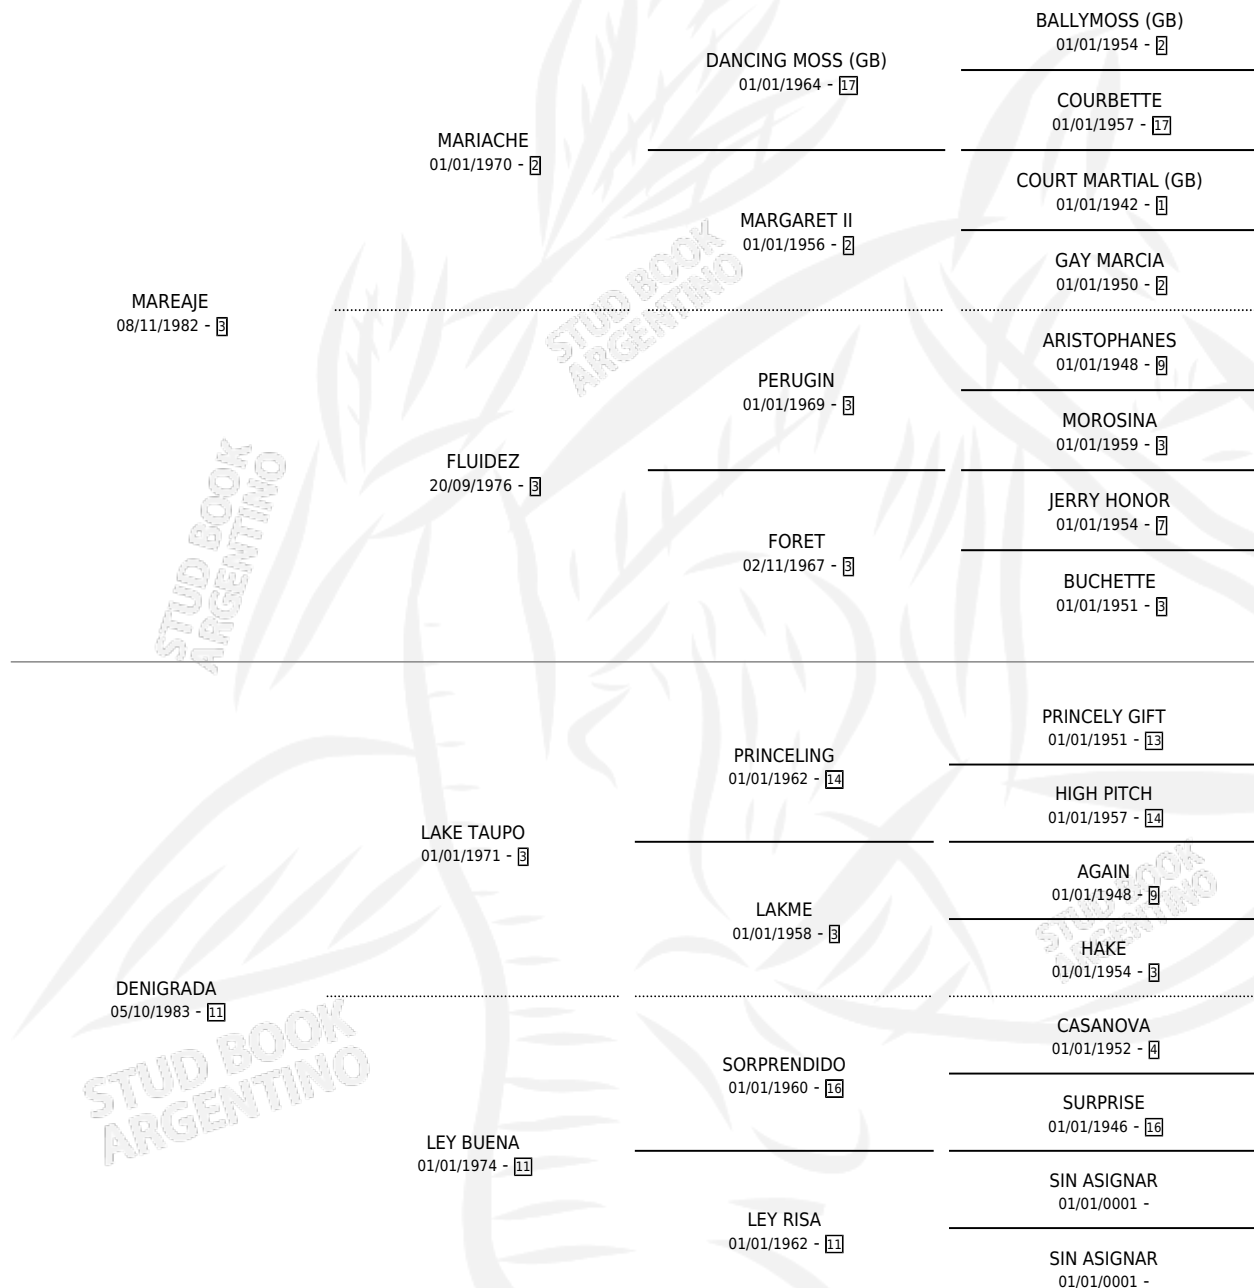

DENIN

por MAREAJE y DENIGRADA por LAKE TAUPO

Argentina · Macho · Zaino · SP · 23/11/1993
Familia 11 · Volumen 35

ESTADO

TIPIFICACIÓN SANGUÍNEA	X
TIPIFICACIÓN POR ADN	X
PASAPORTE	X
IDENTIFICACIÓN POR MICROCHIP	X
REPRODUCTOR	X

Lugar de nacimiento: Reviresco

Criador: Sin dato

PEDIGREE

DENIN

Datos oficiales del Stud Book Argentino

Documento generado el 03/05/2026

studbook.org.ar