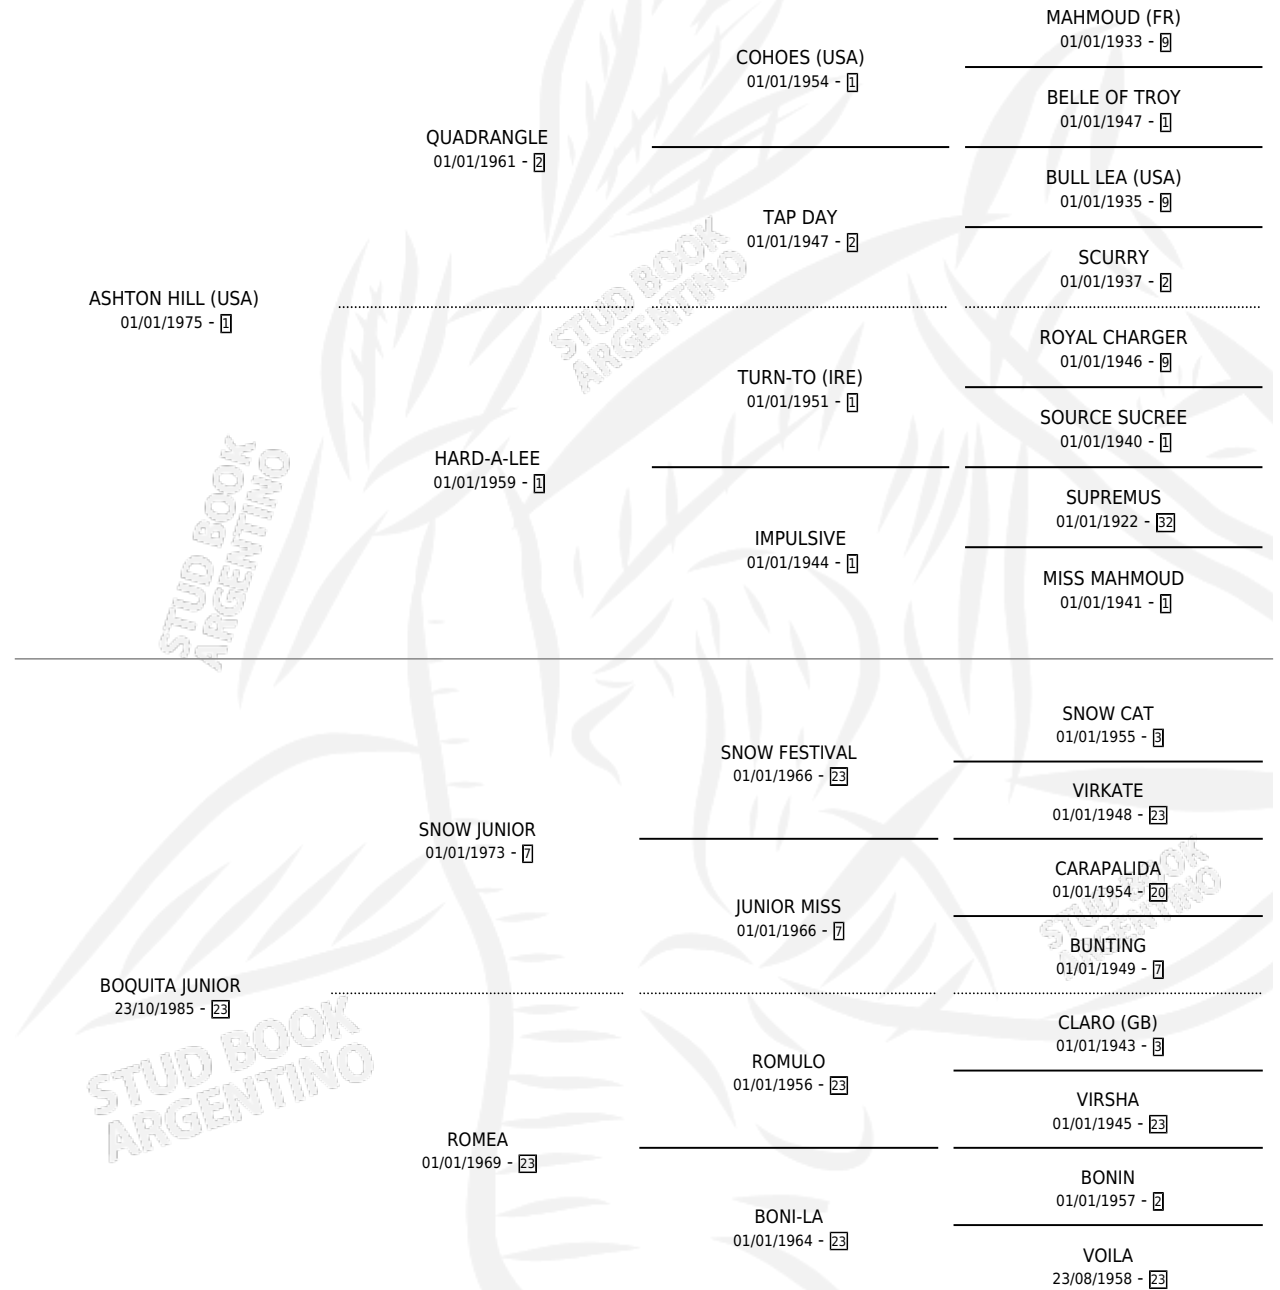

GILONA HILL

por **ASHTON HILL (USA)** y **BOQUITA JUNIOR** por **SNOW JUNIOR**

Argentina · Hembra · Alazan Tostado · SP · 02/11/1993
Familia 23-a · Volumen 35

ESTADO

TIPIFICACIÓN SANGUÍNEA	✓
TIPIFICACIÓN POR ADN	✓
PASAPORTE	X
IDENTIFICACIÓN POR MICROCHIP	X
REPRODUCTOR	✓

Lugar de nacimiento: El Caudillo

Criador: Ghullermini Abundio

~

HIJOS

	MACHOS	HEMBRAS
3 NACIERON	1	2
1 CORRIERON	1	0
1 GANARON	1	0
0 GANADORES CL	0 GANADORES GR	0 GANADORES G1

PEDIGREE

S

mientos 3 / Efectividad 37.50%

PADRILLO	PRODUCTO	CRIADOR	1ER SERVICIO	ÚLTIMO SERVICIO
POTRIPEN	Ø		25/09/2006	18/10/2006
GILONA HILL	Ø		07/10/2005	12/10/2005
GIANNI MARSHAL	GENARINA (H A, 30/09/2005)	AGUARENAS	27/08/2004	15/10/2004
GIANNI MARSHAL	Ø		05/11/2003	06/11/2003
HONDEÑO	LA DE PAVON (H A, 28/10/2003) •MURIÓ EL 09/03/2016•	AGUARENAS	19/08/2002	08/11/2002
HONDEÑO	Ø		20/10/2001	26/10/2001
BAT RECIO	Ø		16/10/2000	23/10/2000
BID US VICTORIA	VICTORIOSO HILL (M A, 12/10/2000)	AGUARENAS	18/10/1999	20/10/1999