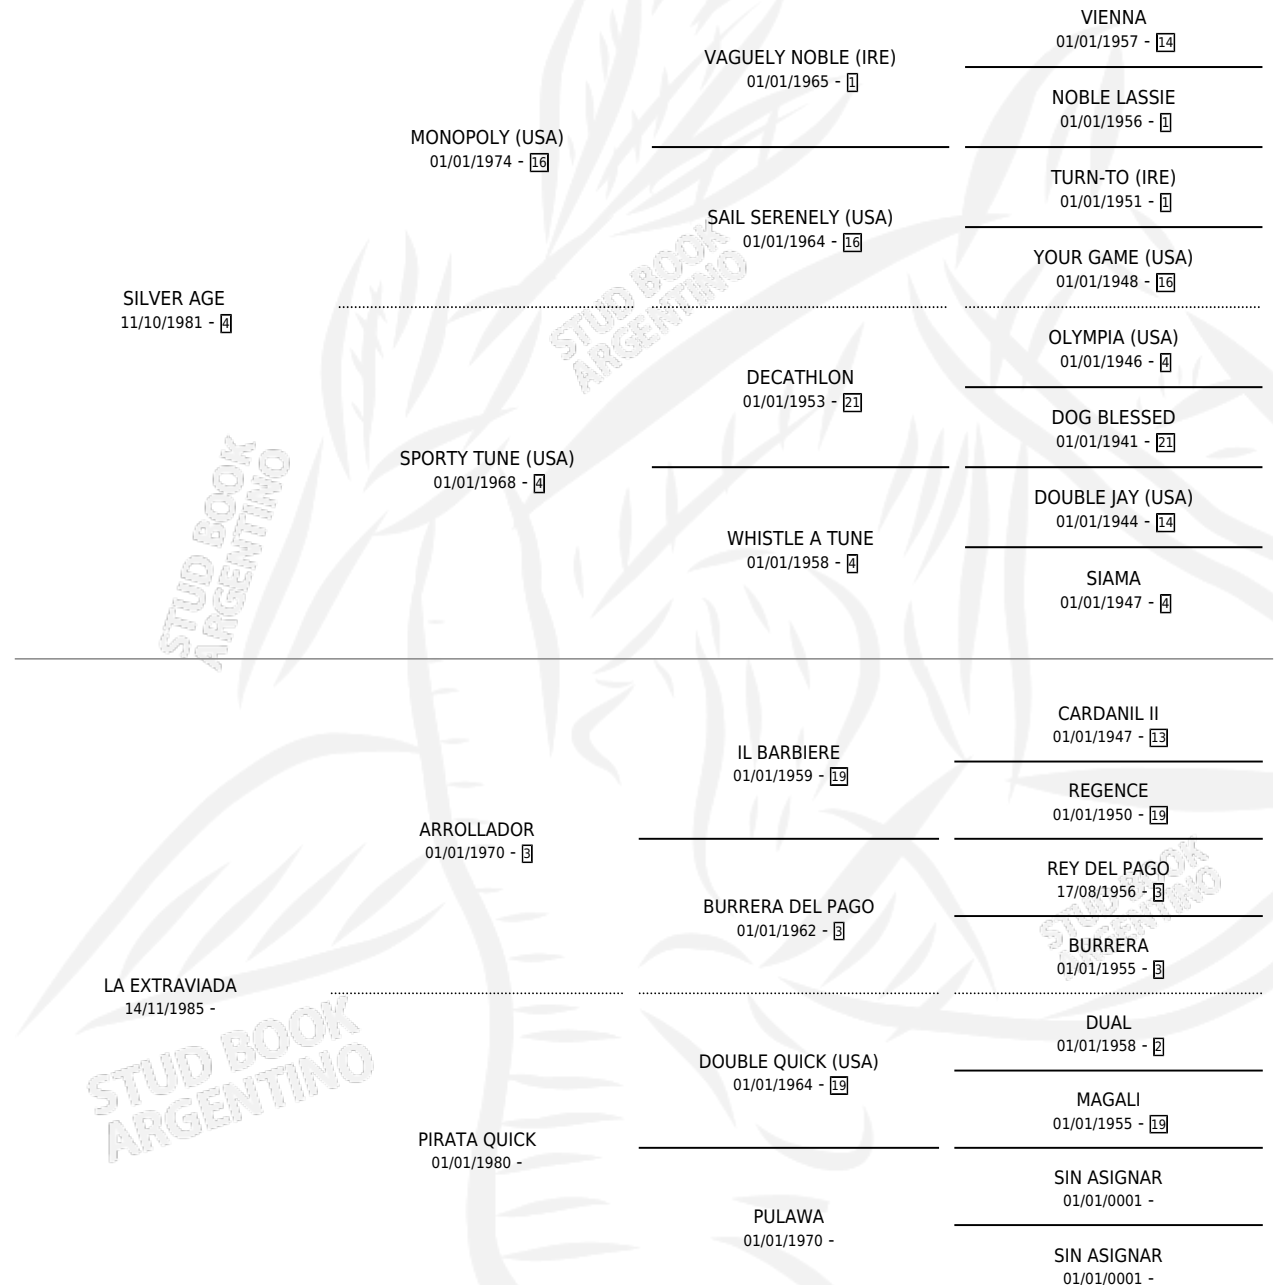

NOVELON

por SILVER AGE y LA EXTRAVIADA por ARROLLADOR

Argentina · Macho · Alazan · SP · 04/12/1993
Familia · Volumen 35

ESTADO

TIPIFICACIÓN SANGUÍNEA	X
TIPIFICACIÓN POR ADN	X
PASAPORTE	X
IDENTIFICACIÓN POR MICROCHIP	X
REPRODUCTOR	X

Lugar de nacimiento: Campo particular

Criador: Sin dato

PEDIGREE