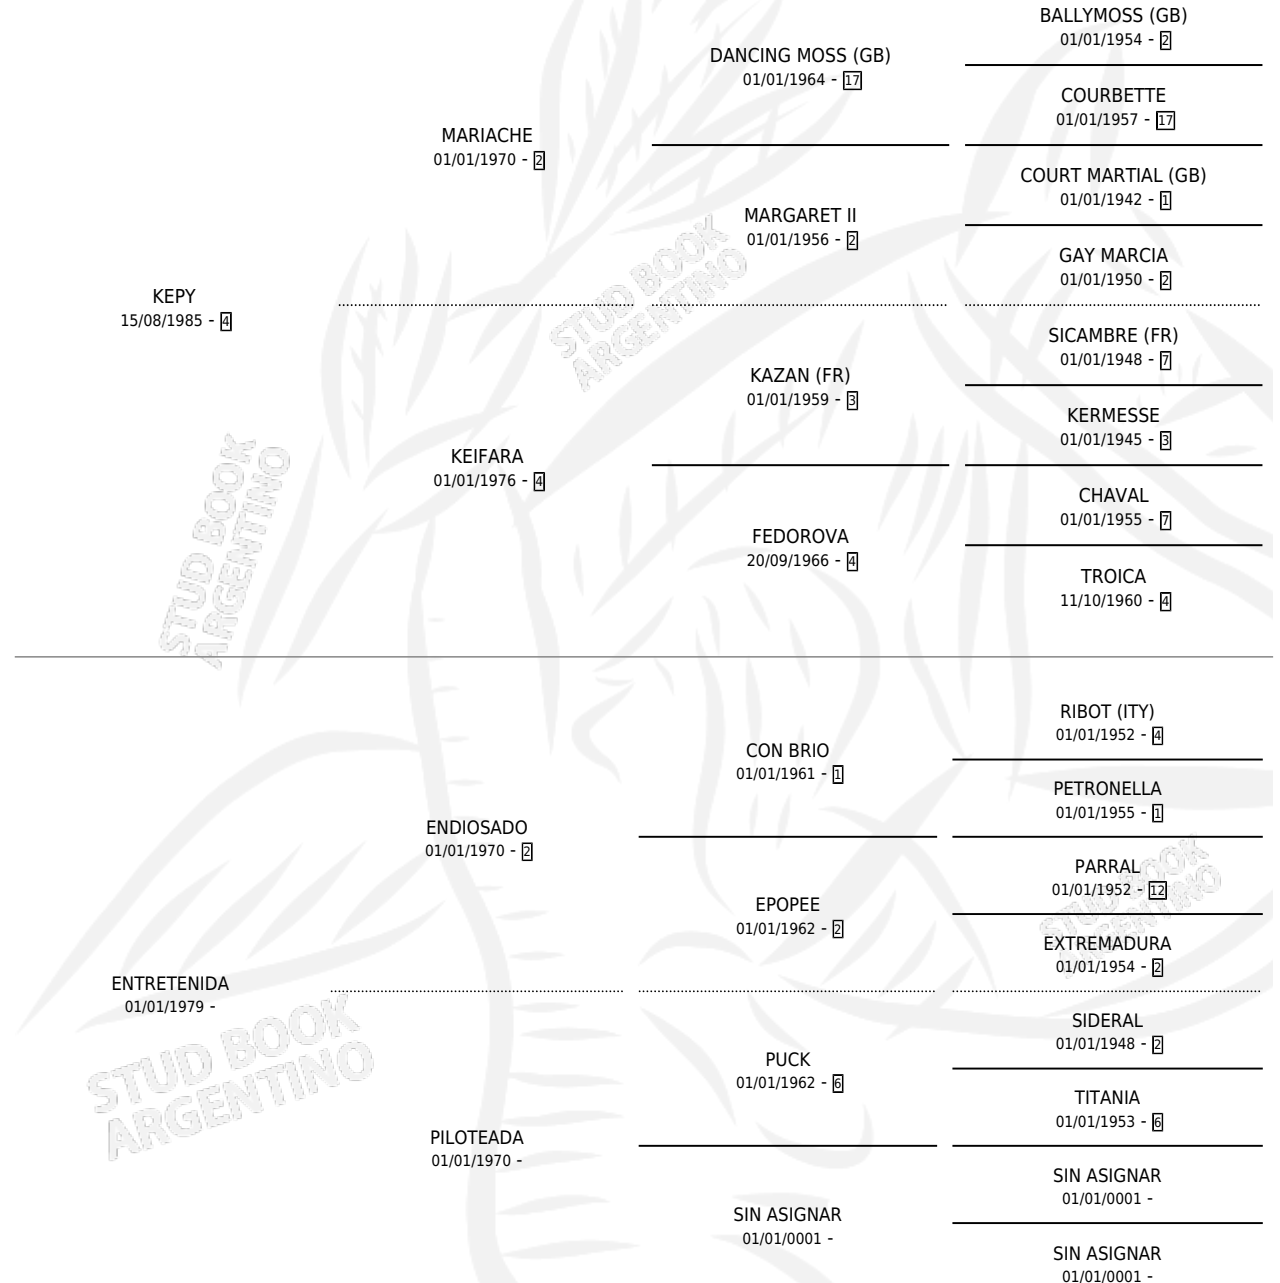

KE PYRATA

por **KEPY** y **ENTRETENIDA** por **ENDIOSADO**

Argentina · Macho · Alazan · SP · 22/11/1993
Familia · Volumen 35

ESTADO

TIPIFICACIÓN SANGUÍNEA	X
TIPIFICACIÓN POR ADN	X
PASAPORTE	X
IDENTIFICACIÓN POR MICROCHIP	X
REPRODUCTOR	X

Lugar de nacimiento: Las Katakumbas

Criador: Sin dato

PEDIGREE

KE PYRATA

Datos oficiales del Stud Book Argentino

Documento generado el 10/05/2026

studbook.org.ar