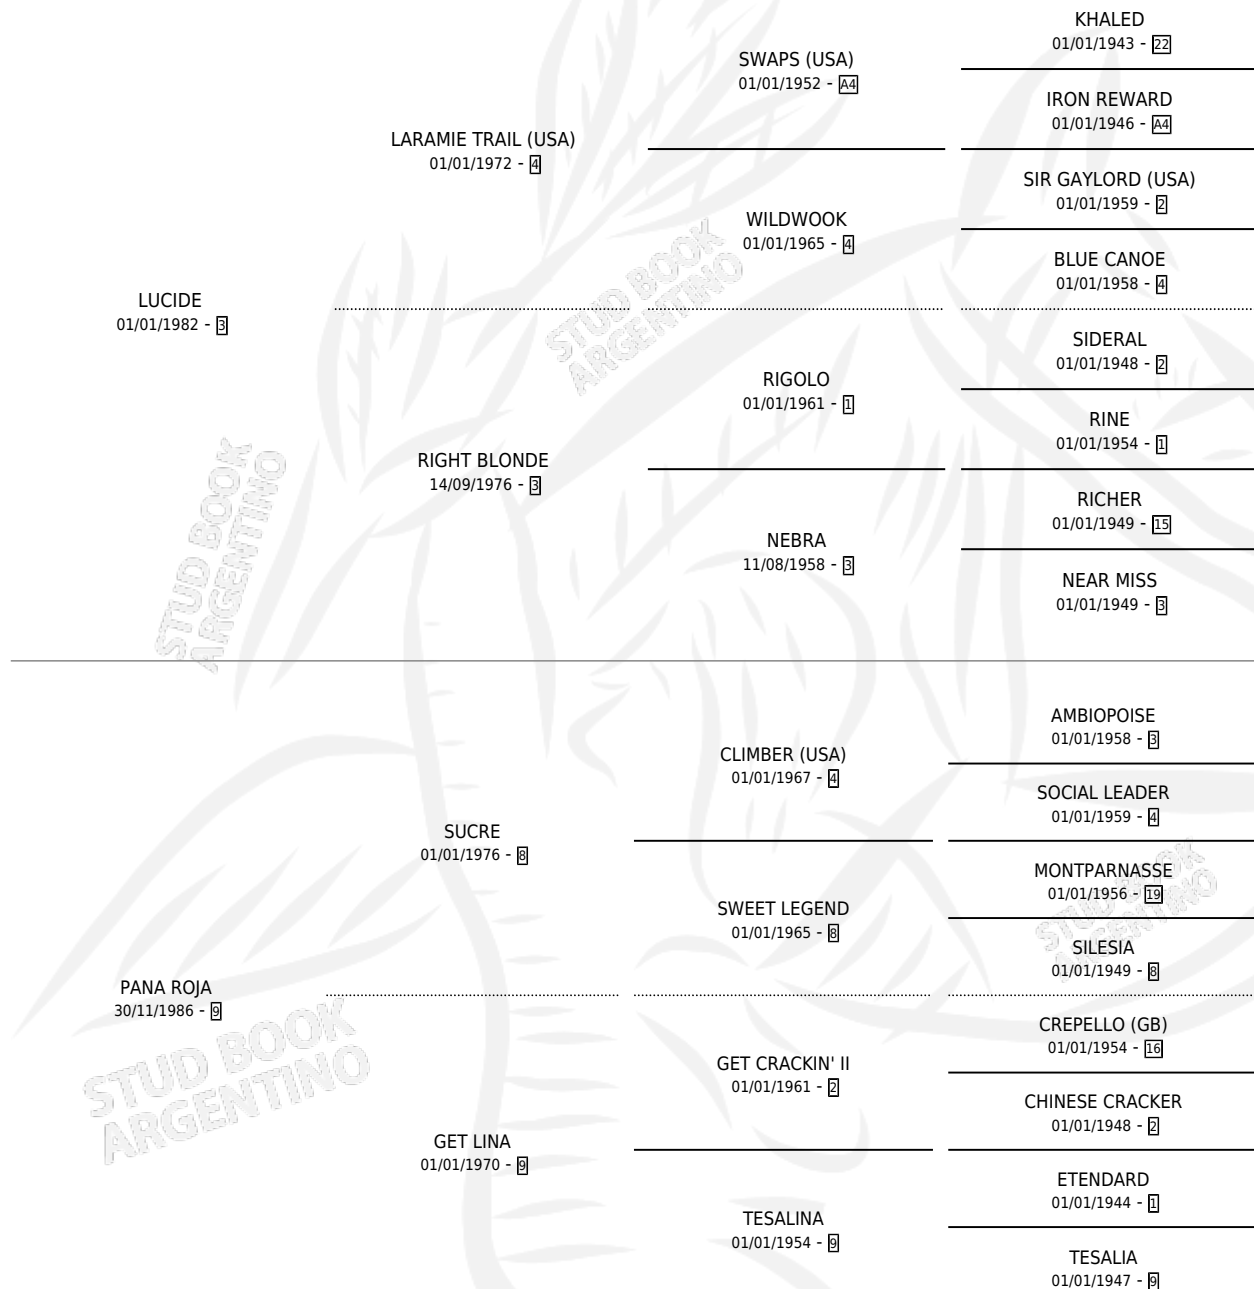

DOCTOR PANCHO

por LUCIDE y PANA ROJA por SUCRE

Argentina · Macho · Alazan · SP · 15/11/1993
Familia 9-g · Volumen 35

ESTADO

TIPIFICACIÓN SANGUÍNEA	X
TIPIFICACIÓN POR ADN	X
PASAPORTE	X
IDENTIFICACIÓN POR MICROCHIP	X
REPRODUCTOR	X

Lugar de nacimiento: Los Pingos

Criador: Sin dato

PEDIGREE

DOCTOR PANCHO

Datos oficiales del Stud Book Argentino

Documento generado el 15/05/2026

studbook.org.ar