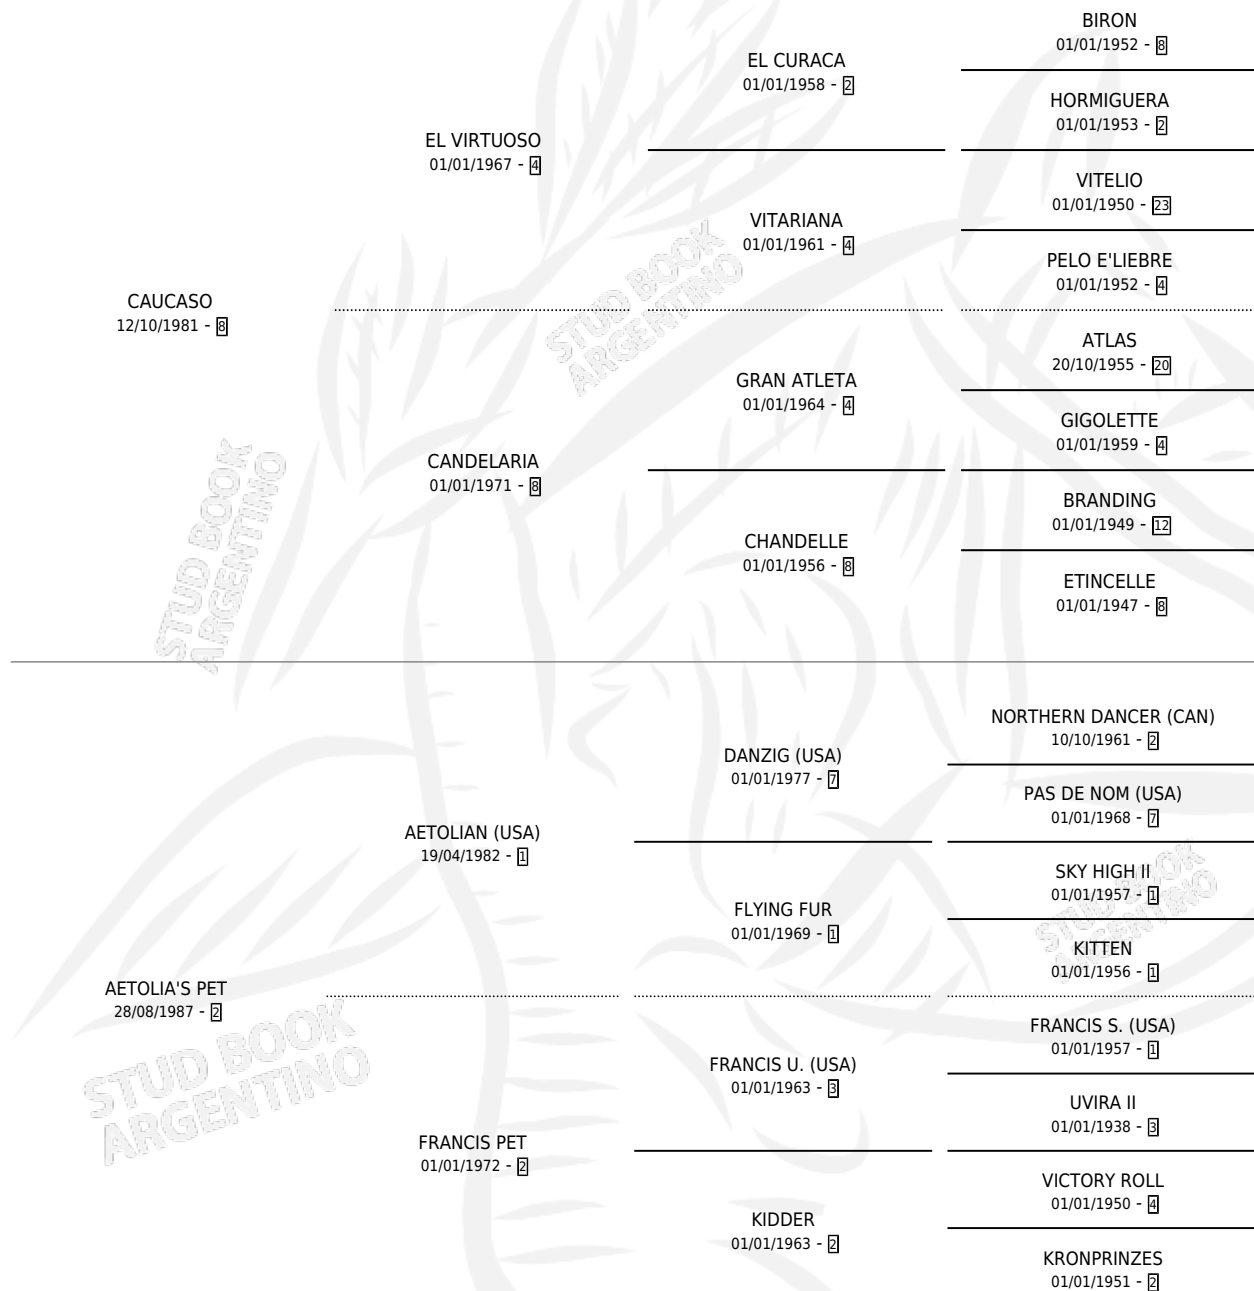

EL CHAPARRO

por CAUCASO y AETOLIA'S PET por AETOLIAN (USA)

Argentina · Macho · Zaino · SP · 29/11/1993
Familia 2-d · Volumen 35

ESTADO

TIPIFICACIÓN SANGUÍNEA	X
TIPIFICACIÓN POR ADN	X
PASAPORTE	X
IDENTIFICACIÓN POR MICROCHIP	X
REPRODUCTOR	X

Lugar de nacimiento: La Brisa

Criador: Sin dato

PEDIGREE

EL CHAPARRO

Datos oficiales del Stud Book Argentino

Documento generado el 08/05/2026

studbook.org.ar