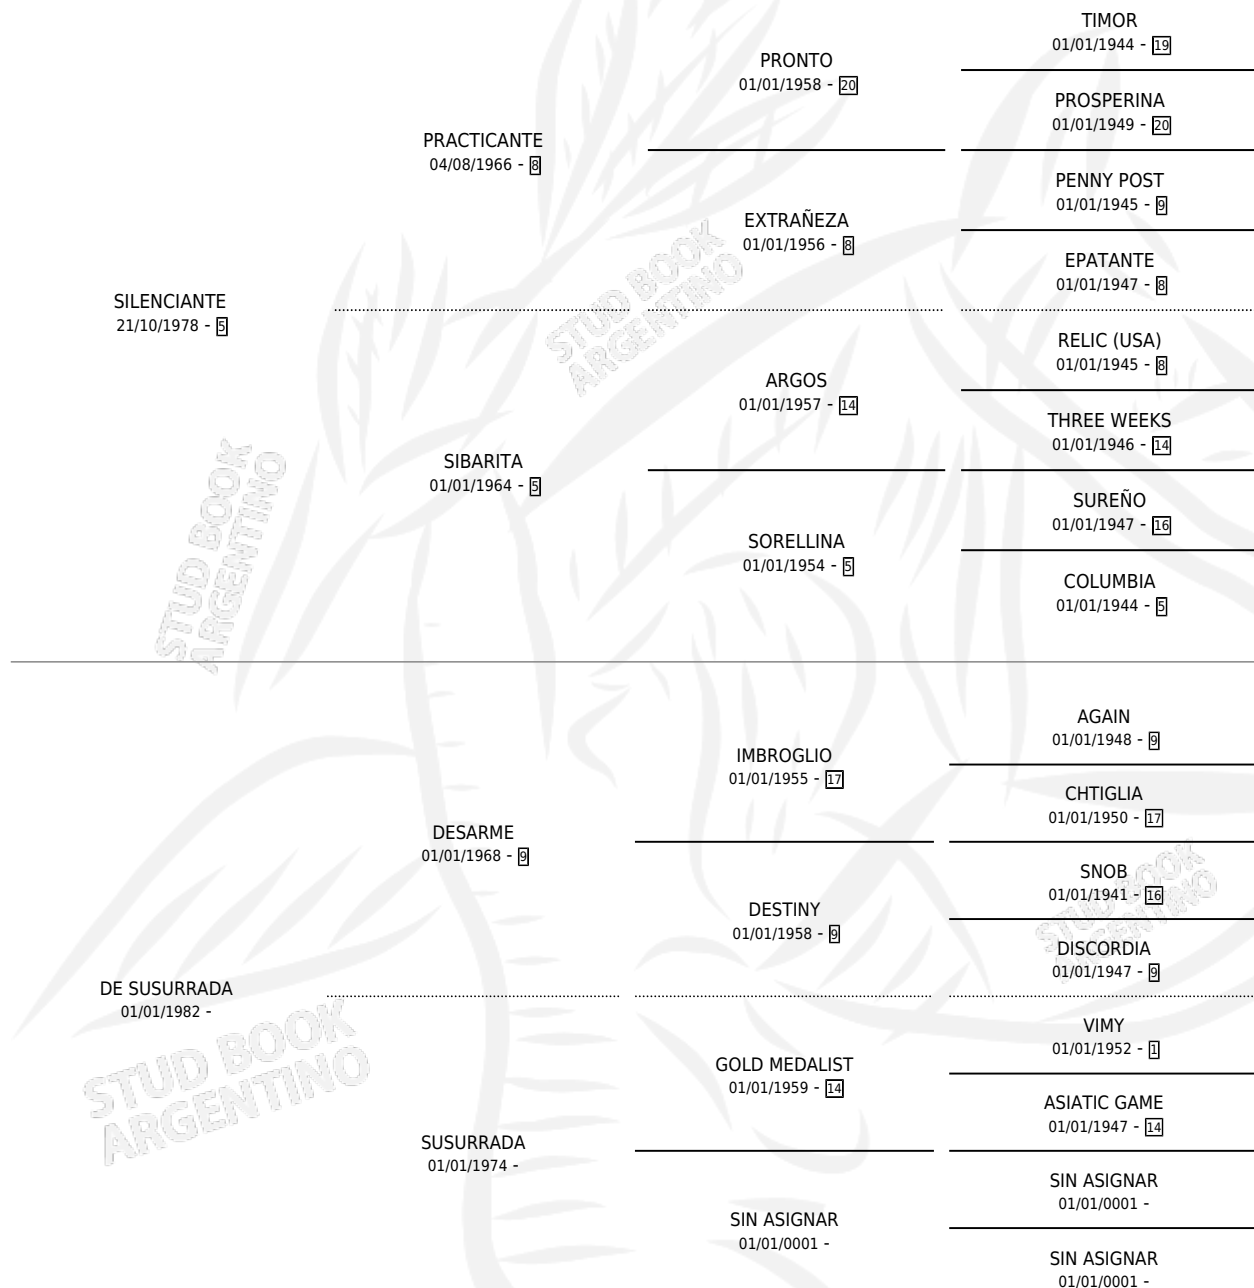

DE LA SIERRA

por SILENCIANTE y DE SUSURRADA por DESARME

Argentina · Hembra · Zaino · SP · 22/11/1993
Familia · Volumen 35

ESTADO

TIPIFICACIÓN SANGUÍNEA	X
TIPIFICACIÓN POR ADN	X
PASAPORTE	X
IDENTIFICACIÓN POR MICROCHIP	X
REPRODUCTOR	X

Lugar de nacimiento: Campo particular

Criador: Sin dato

PEDIGREE

DE LA SIERRA

Datos oficiales del Stud Book Argentino

Documento generado el 11/06/2026

studbook.org.ar