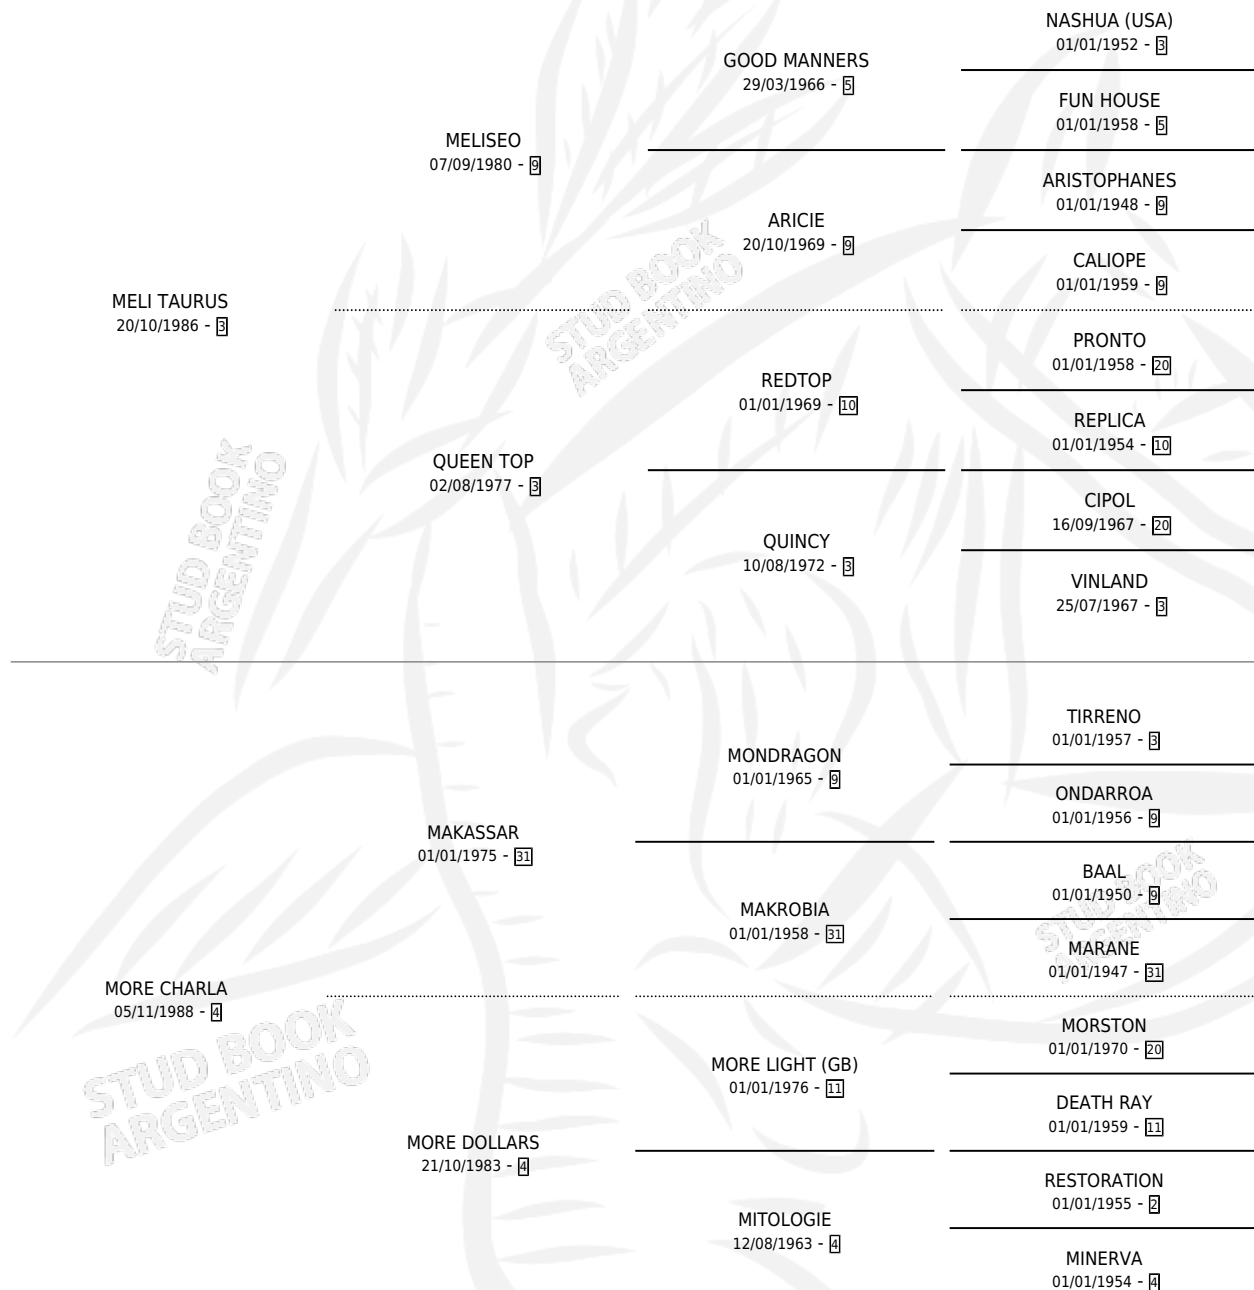

Lugar de nacimiento: El Tres de Fierro

Criador: Sin dato

~

HIJOS

	MACHOS	HEMBRAS
1 NACIERON	0	1

SIN ACTUACIONES

PEDIGREE

CAMPAÑA

Solo carreras oficiales de Argentina

POR EDAD

EDAD	CC	1°	2°	3°	4°	5°	NP	CLC	CLG	CLCG1	CLGG1	IMPORTE	GANANCIA / CC
3 AÑOS	5	0	4	0	0	0	1	0	0	0	0	\$5,380	\$1,076
4 AÑOS	6	1	0	0	0	0	5	0	0	0	0	\$5,000	\$833
5 AÑOS	2	0	0	0	0	0	2	0	0	0	0	\$0	\$0
TOTALES	13	1	4	0	0	0	8	0	0	0	0	\$10,380	\$798
%		7.7%	30.8%	0.0%	0.0%	0.0%	61.5%	0.0%	0.0%	0.0%	0.0%		