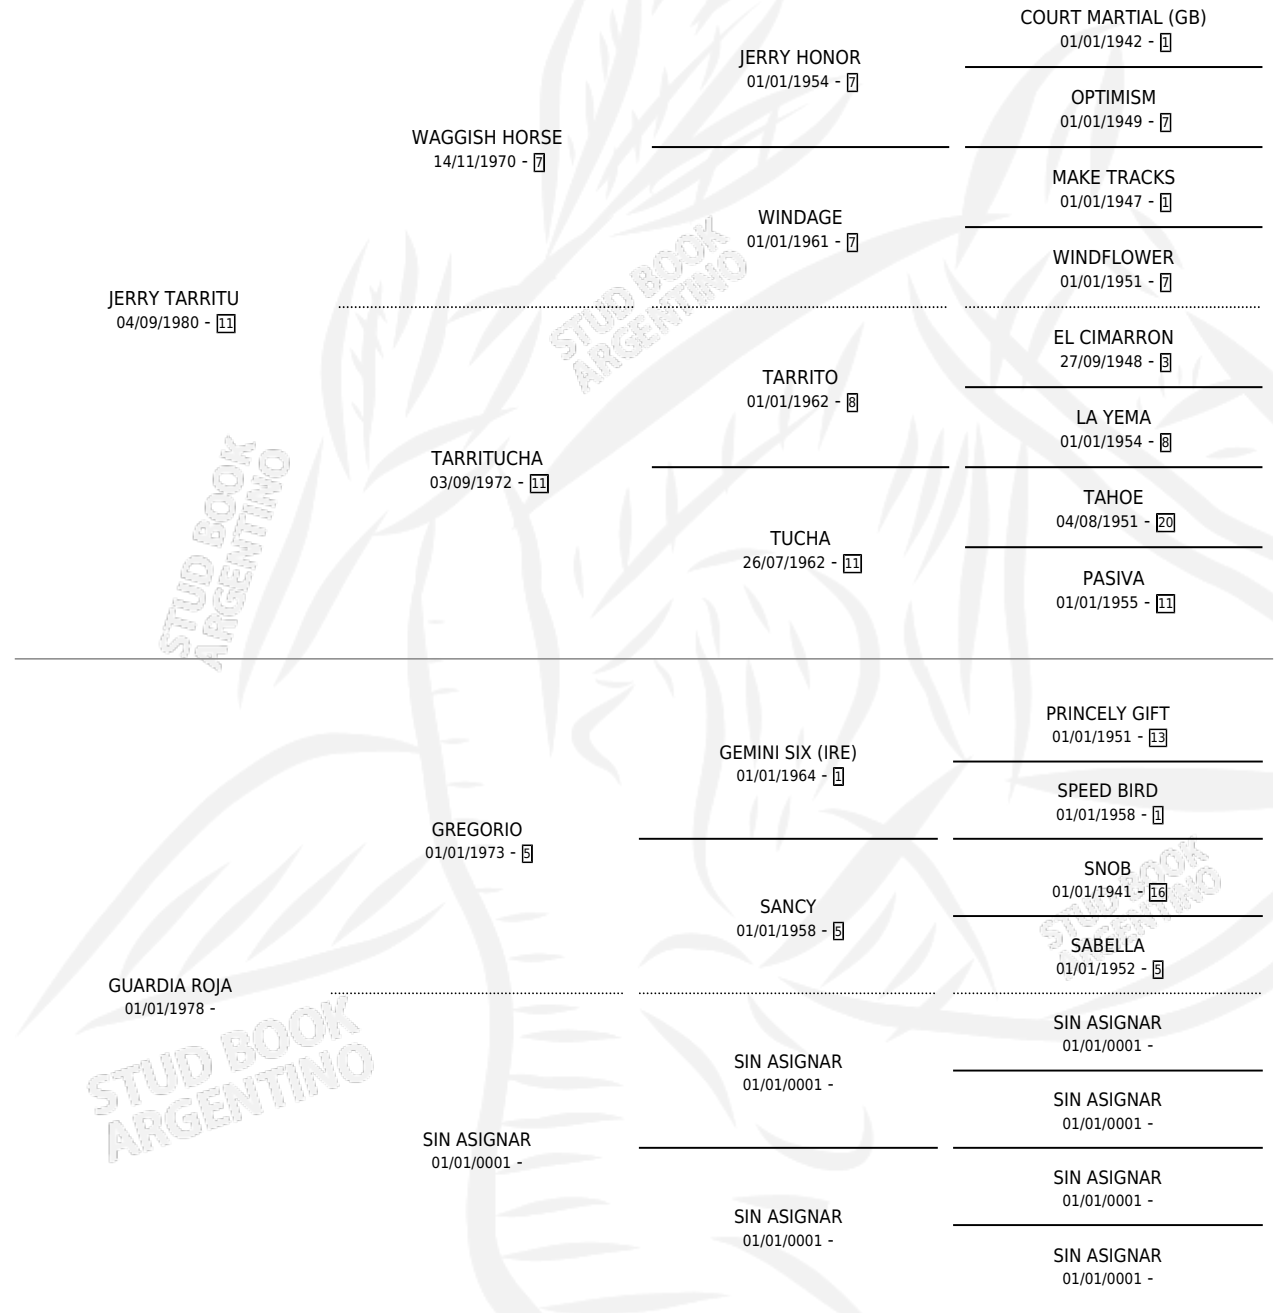

LITOMO

por **JERRY TARRITU** y **GUARDIA ROJA** por **GREGORIO**

Argentina · Macho · Alazan · SP · 25/11/1993
Familia · Volumen 35

ESTADO

TIPIFICACIÓN SANGUÍNEA	X
TIPIFICACIÓN POR ADN	X
PASAPORTE	X
IDENTIFICACIÓN POR MICROCHIP	X
REPRODUCTOR	X

Lugar de nacimiento: Del Carmen

Criador: Sin dato

PEDIGREE

LITOMO

Datos oficiales del Stud Book Argentino

Documento generado el 14/05/2026

studbook.org.ar