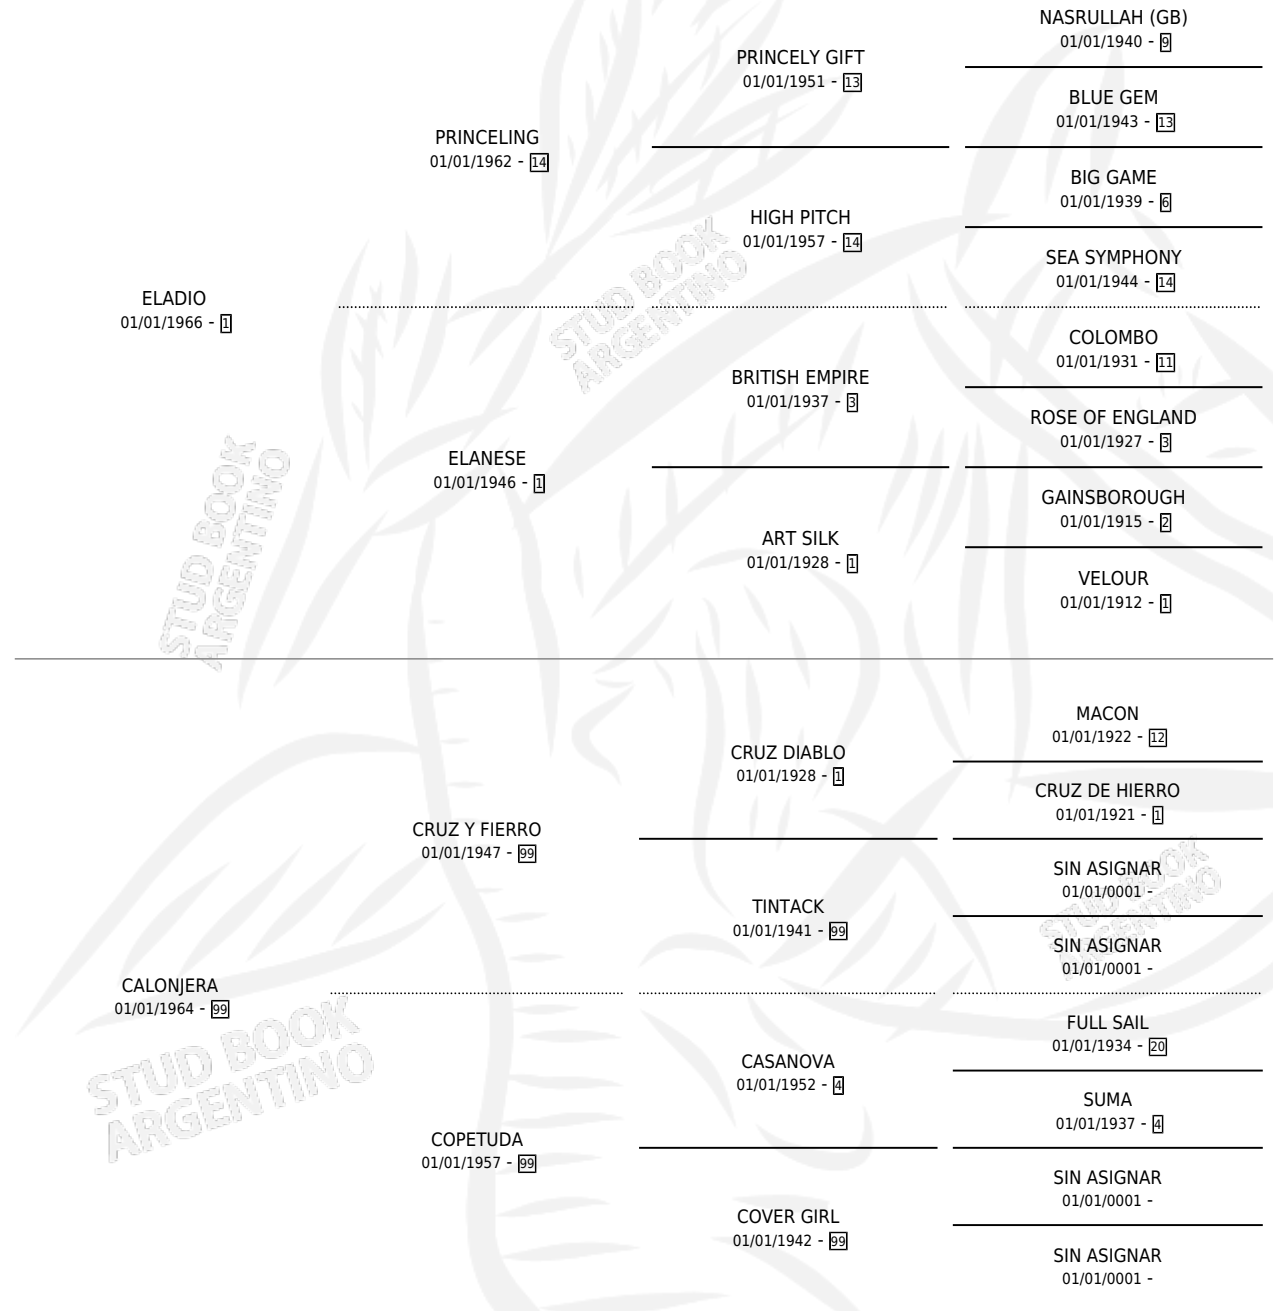

COTEJERA

por **ELADIO** y **CALONJERA** por **CRUZ Y FIERRO**

Argentina · Hembra · Zaino Negro · SP · 01/01/1972
Familia 99 · Volumen 28

ESTADO

TIPIFICACIÓN SANGUÍNEA	X
TIPIFICACIÓN POR ADN	X
PASAPORTE	X
IDENTIFICACIÓN POR MICROCHIP	X
REPRODUCTOR	✓

Lugar de nacimiento: Campo particular

Criador: Sin dato

~

HIJOS

	MACHOS	HEMBRAS
2 NACIERON	1	1
SIN ACTUACIONES		

PEDIGREE

S

mientos 2 / Efectividad 50.00%