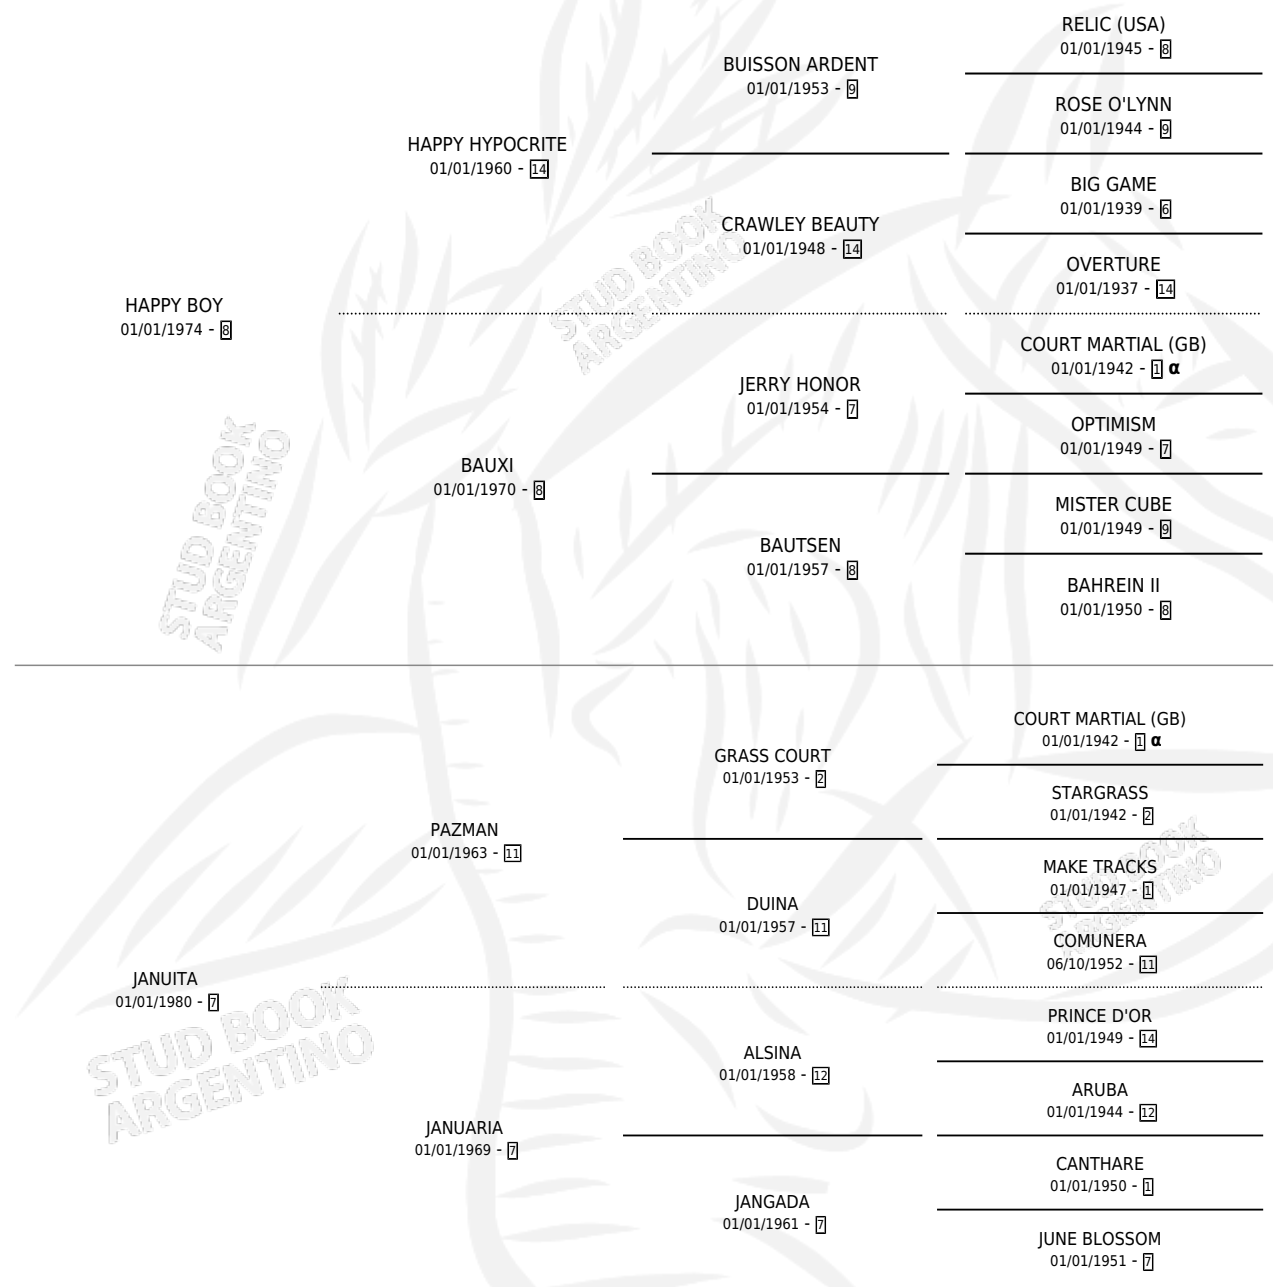

Lugar de nacimiento: Melipal

Criador: Melipal

~

HIJOS

	MACHOS	HEMBRAS
1 NACIERON	0	1
1 CORRIERON	0	1

SIN ACTUACIONES

INBREEDING : α

CAMPAÑA