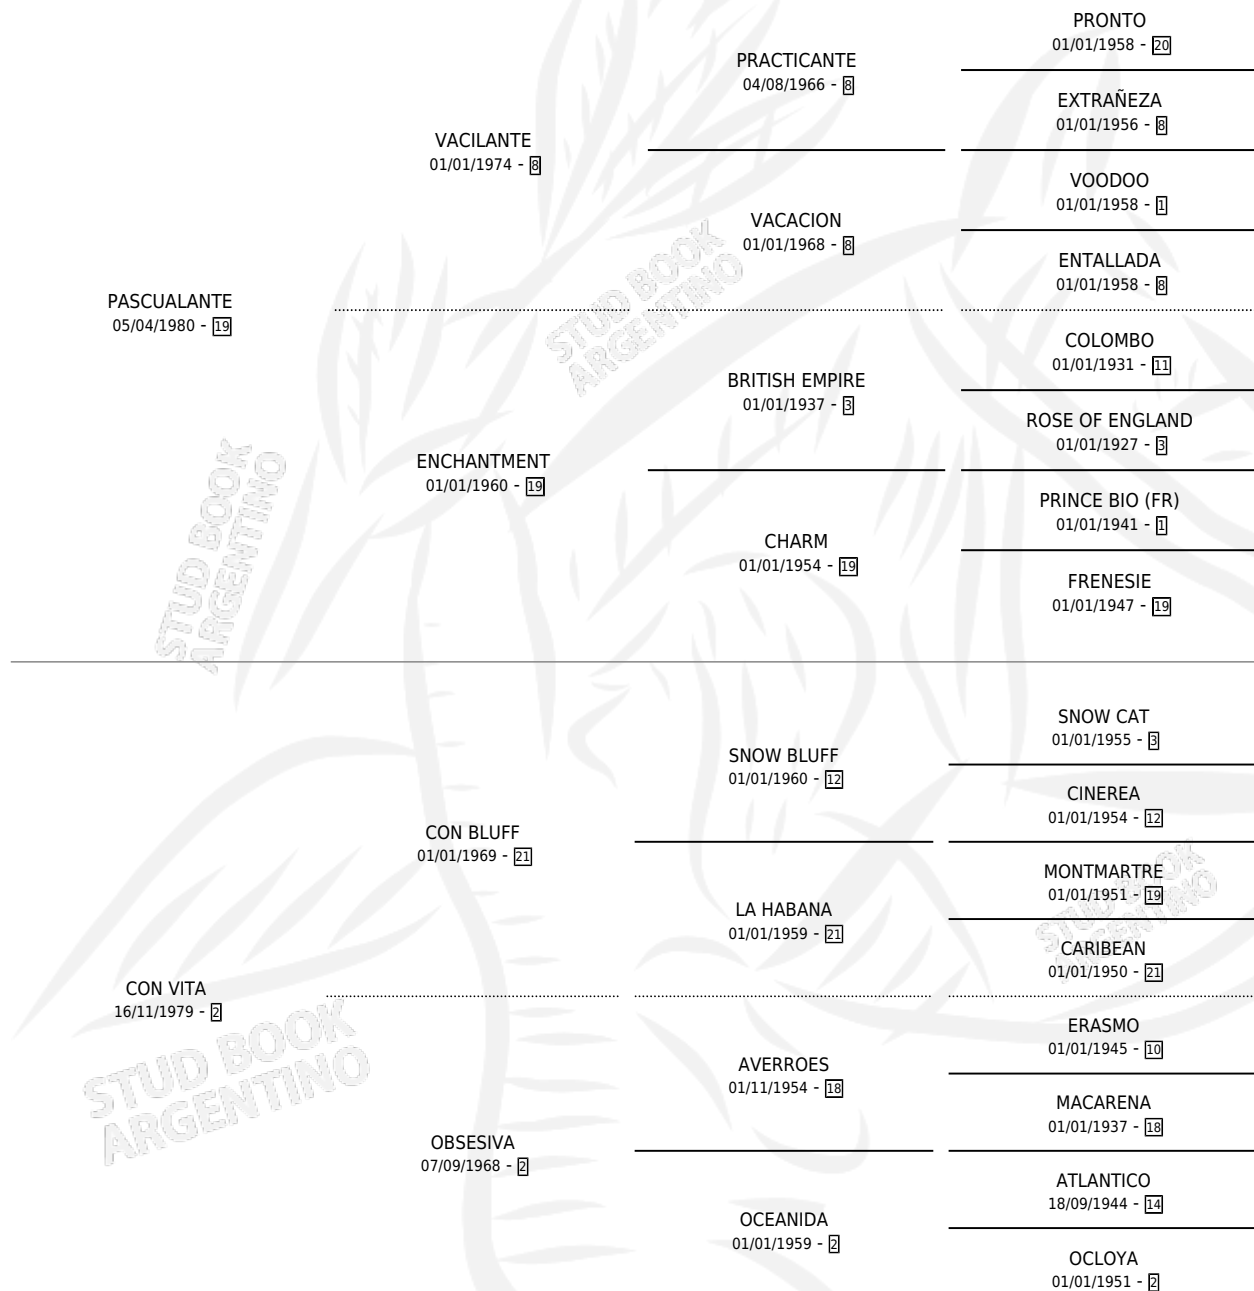

MISTER PASCUA

por PASCUALANTE y CON VITA por CON BLUFF

Argentina · Macho · Zaino · SP · 23/11/1993
Familia 2-n · Volumen 35

ESTADO

TIPIFICACIÓN SANGUÍNEA	X
TIPIFICACIÓN POR ADN	X
PASAPORTE	X
IDENTIFICACIÓN POR MICROCHIP	X
REPRODUCTOR	X

Lugar de nacimiento: Franhug

Criador: Franhug

PEDIGREE

MISTER PASCUA

Datos oficiales del Stud Book Argentino

Documento generado el 12/06/2026

studbook.org.ar