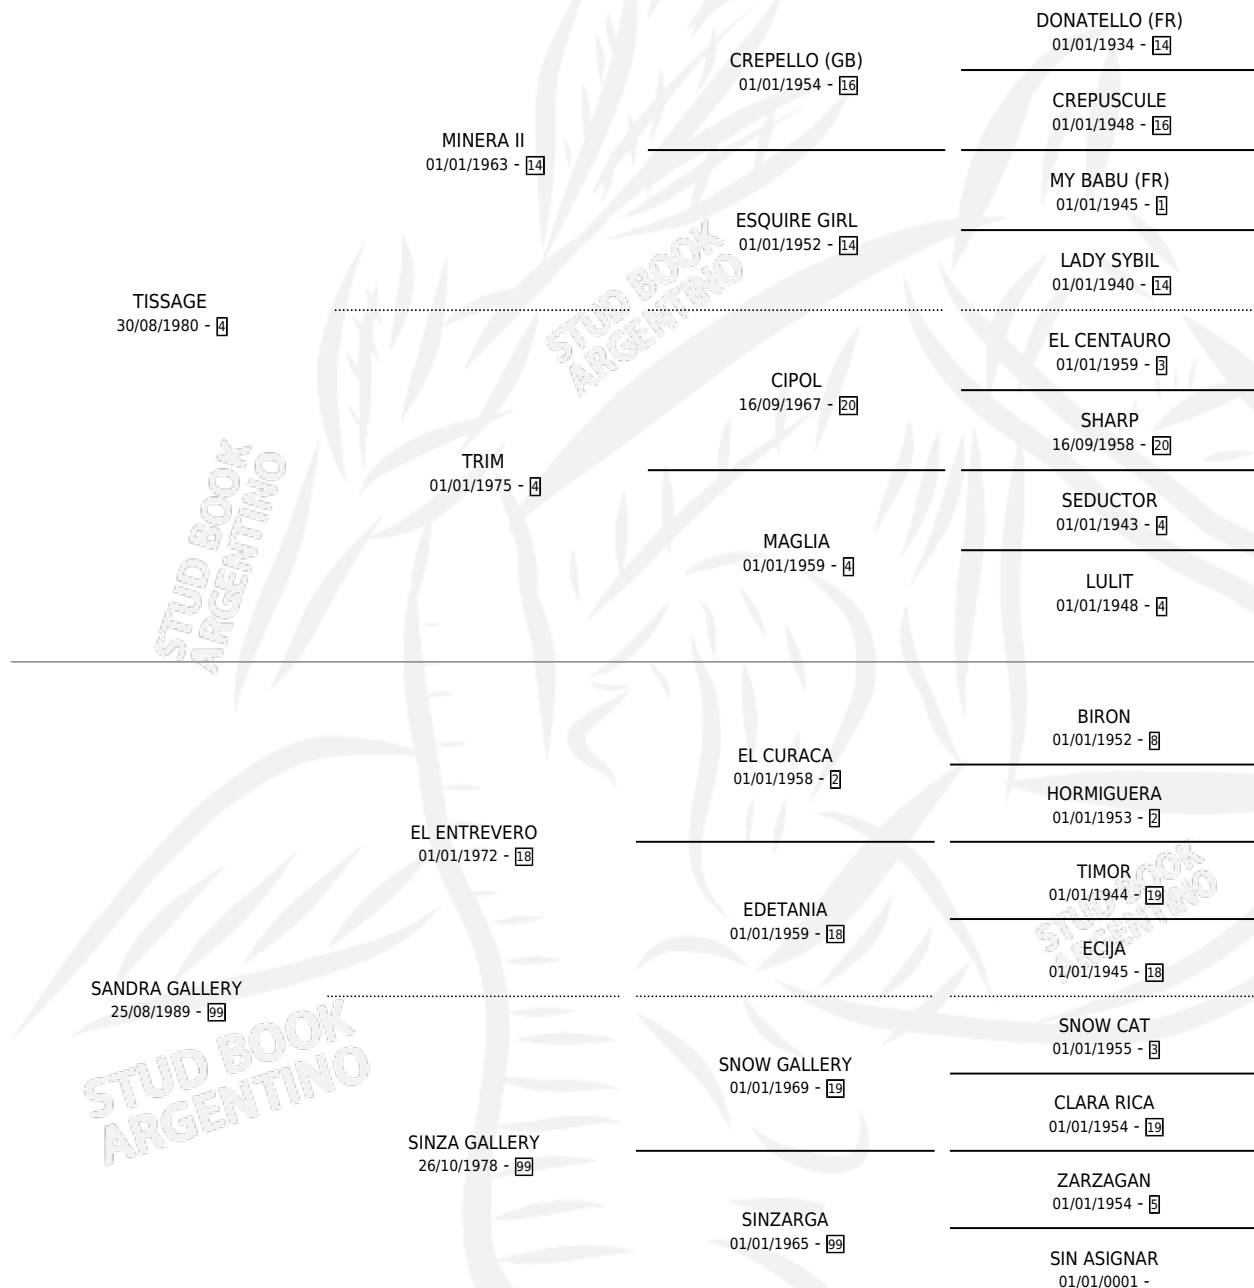

BUEN SAMI

por **TISSAGE** y **SANDRA GALLERY** por **EL ENTREVERO**

Argentina · Macho · Alazan · SP · 15/12/1993
Familia 99 · Volumen 35

ESTADO

TIPIFICACIÓN SANGUÍNEA	X
TIPIFICACIÓN POR ADN	X
PASAPORTE	X
IDENTIFICACIÓN POR MICROCHIP	X
REPRODUCTOR	X

Lugar de nacimiento: Amistad

Criador: Sin dato

PEDIGREE

CAMPAÑA

Solo carreras oficiales de Argentina

POR EDAD

EDAD	CC	1°	2°	3°	4°	5°	NP	CLC	CLG	CLCG1	CLGG1	IMPORTE	GANANCIA / CC
5 AÑOS	1	0	0	0	0	0	1	0	0	0	0	\$0	\$0
TOTALES	1	0	0	0	0	0	1	0	0	0	0	\$0	\$0
%		0.0%	0.0%	0.0%	0.0%	0.0%	100%	0.0%	0.0%	0.0%	0.0%		