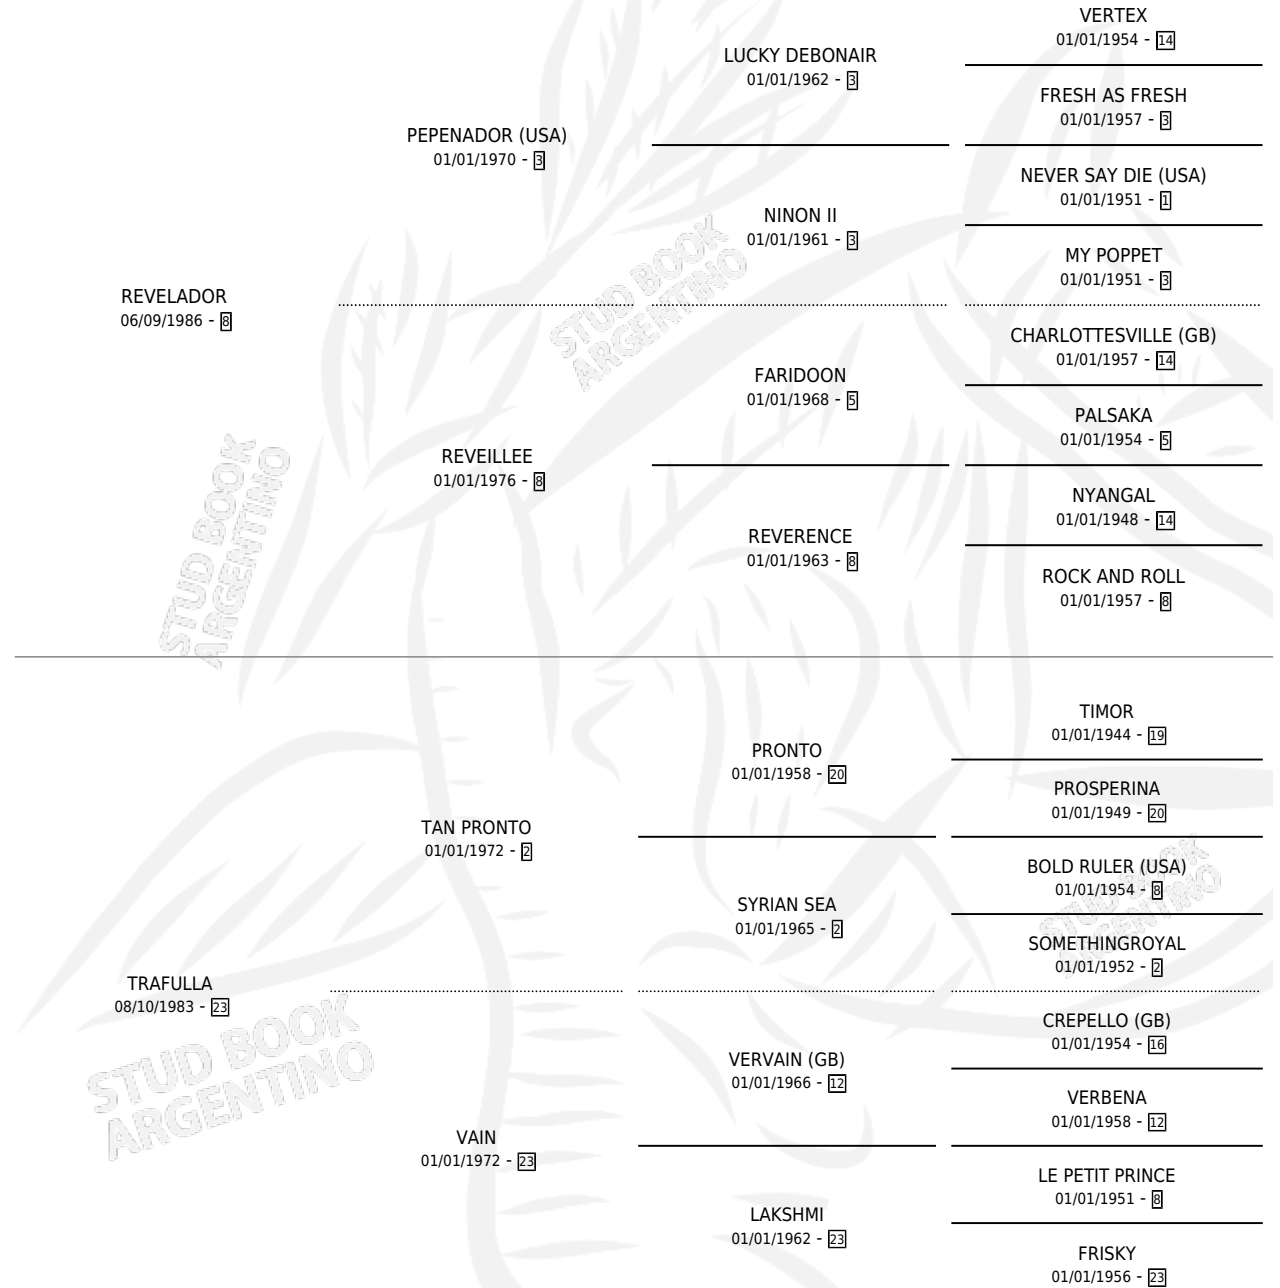

EL PIPILA

por REVELADOR y TRAFULLA por TAN PRONTO

Argentina · Macho · Zaino · SP · 31/10/1993
Familia 23-a · Volumen 35

ESTADO

TIPIFICACIÓN SANGUÍNEA	X
TIPIFICACIÓN POR ADN	X
PASAPORTE	X
IDENTIFICACIÓN POR MICROCHIP	X
REPRODUCTOR	X

Lugar de nacimiento: El Paso

Criador: Sin dato

PEDIGREE

CAMPAÑA

Solo carreras oficiales de Argentina

POR EDAD

EDAD	CC	1°	2°	3°	4°	5°	NP	CLC	CLG	CLCG1	CLGG1	IMPORTE	GANANCIA / CC
4 AÑOS	1	0	0	0	0	0	1	0	0	0	0	\$0	\$0
5 AÑOS	4	0	0	0	0	0	4	0	0	0	0	\$0	\$0
6 AÑOS	2	0	0	0	0	1	1	0	0	0	0	\$0	\$0
TOTALES	7	0	0	0	0	1	6	0	0	0	0	\$0	\$0
%		0.0%	0.0%	0.0%	0.0%	14.3%	85.7%	0.0%	0.0%	0.0%	0.0%		