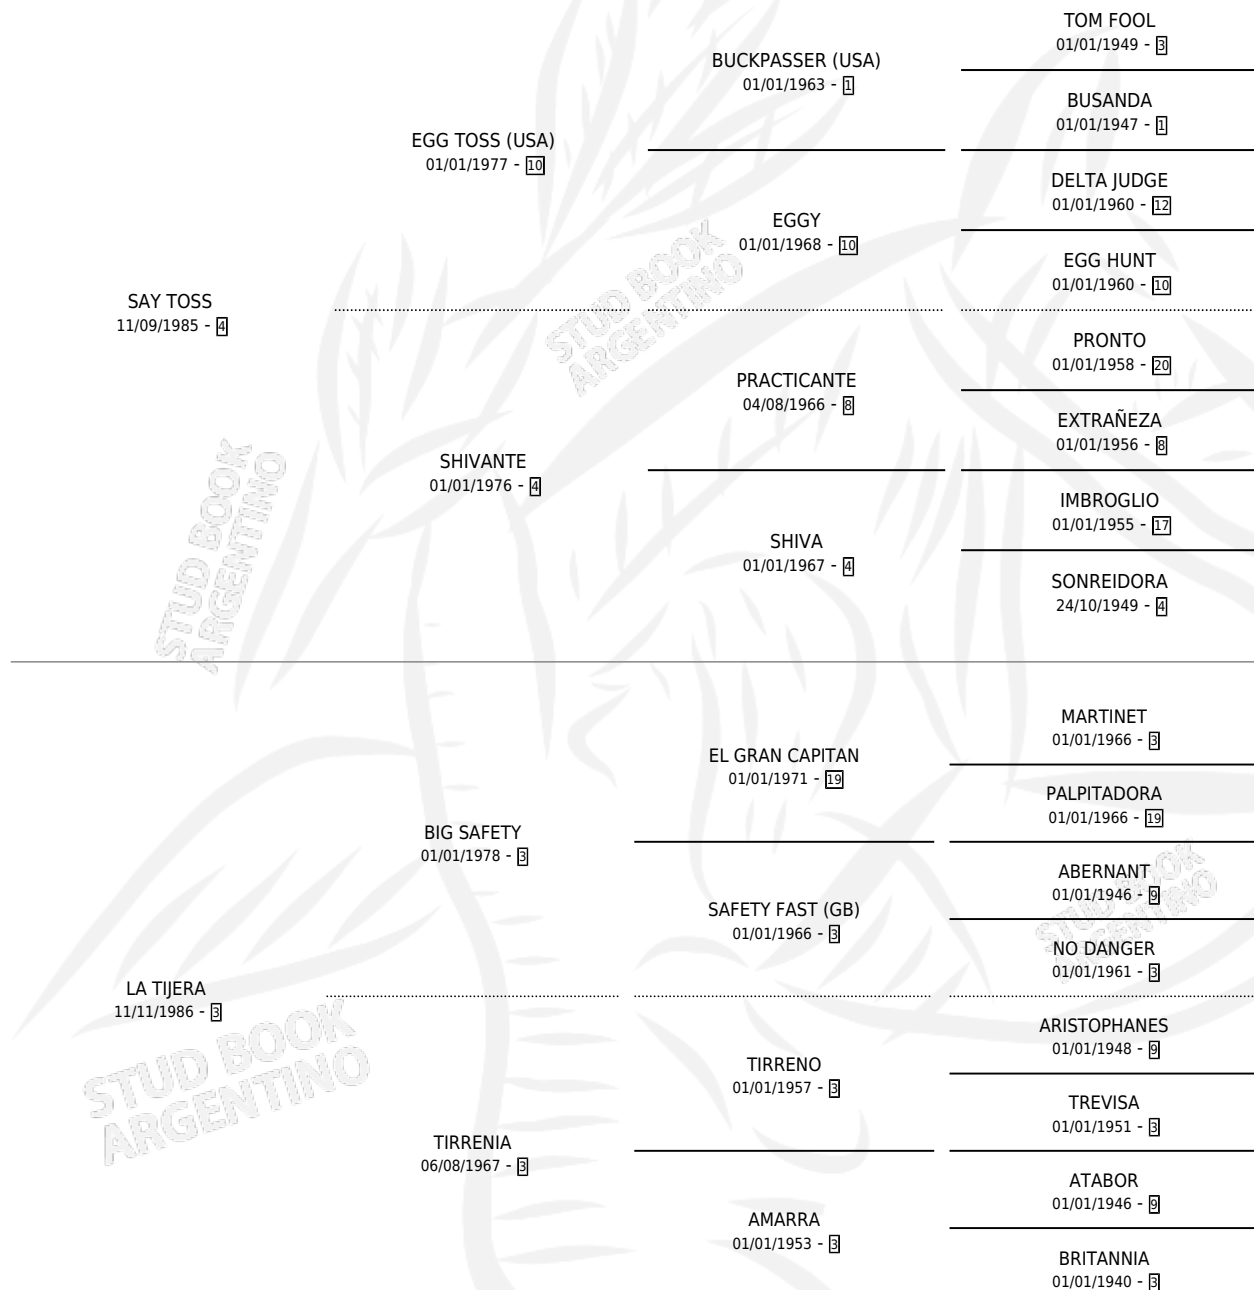

CRIMINAL TOSS

por SAY TOSS y LA TIJERA por BIG SAFETY

Argentina · Macho · Zaino · SP · 14/10/1993
Familia 3-b · Volumen 35

ESTADO

TIPIFICACIÓN SANGUÍNEA	X
TIPIFICACIÓN POR ADN	X
PASAPORTE	X
IDENTIFICACIÓN POR MICROCHIP	X
REPRODUCTOR	X

Lugar de nacimiento: San Nicolas

Criador: Sin dato

PEDIGREE

CRIMINAL TOSS

Datos oficiales del Stud Book Argentino

Documento generado el 08/05/2026

studbook.org.ar