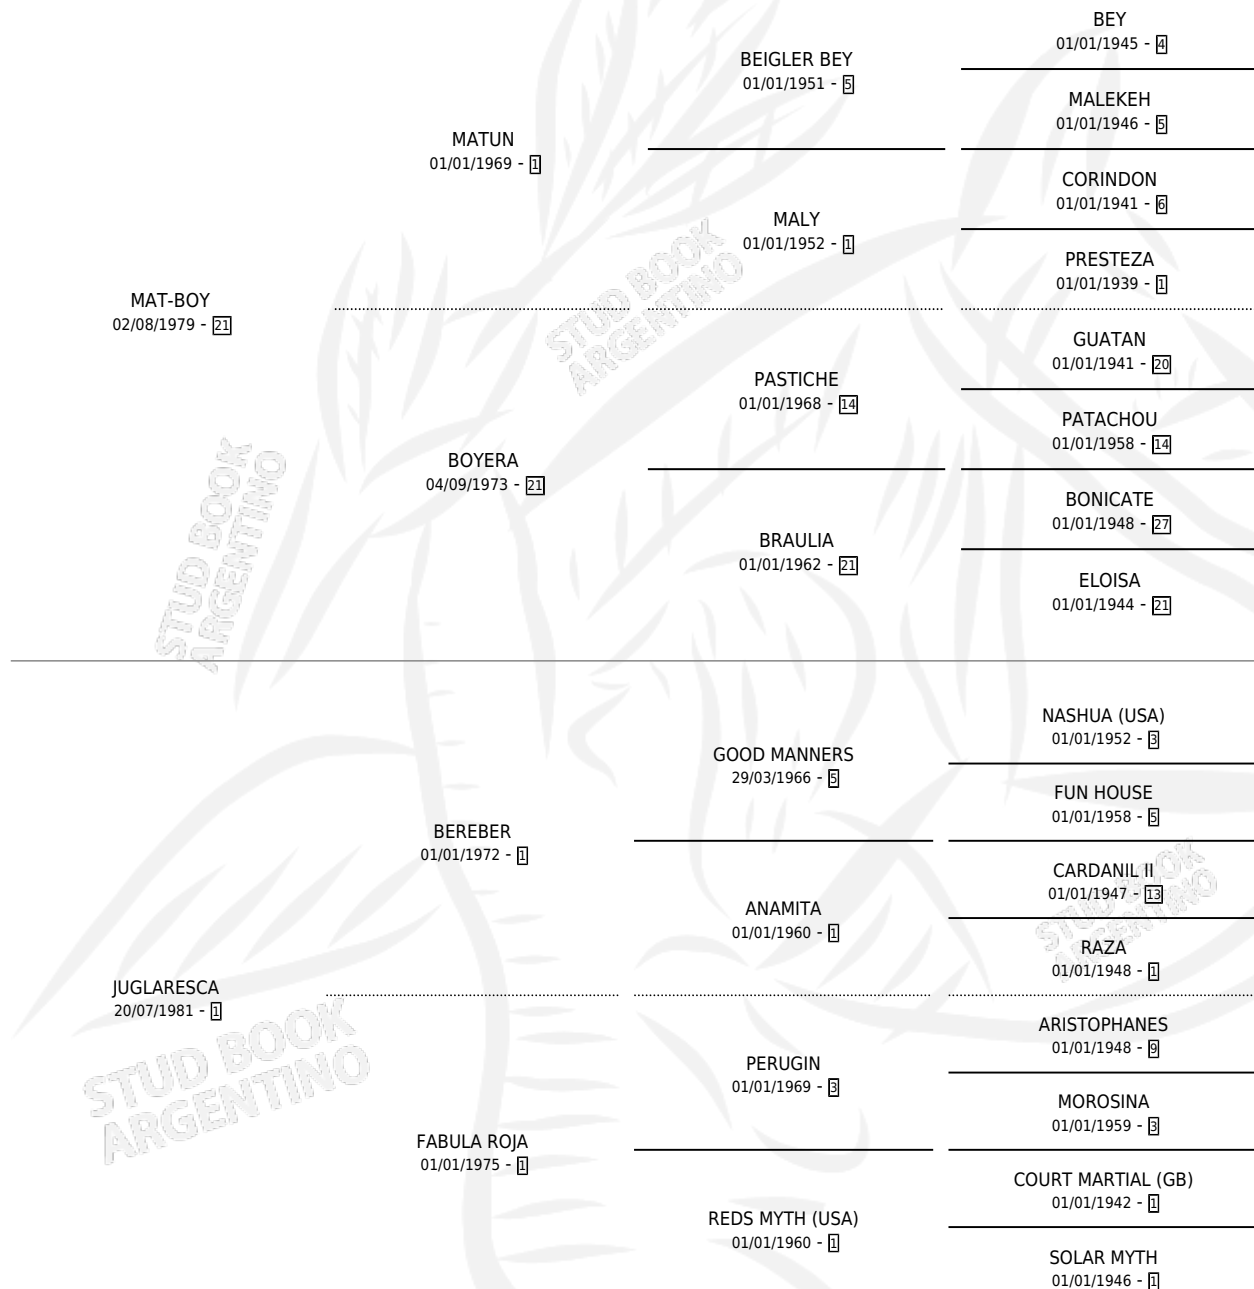

Lugar de nacimiento: Dilu

Criador: Sin dato

~

HIJOS

	MACHOS	HEMBRAS
9 NACIERON	5	4
7 CORRIERON	4	3
5 GANARON	3	2
0 GANADORES CL	0 GANADORES GR	0 GANADORES G1

PEDIGREE

CAMPAÑA

Solo carreras oficiales de Argentina