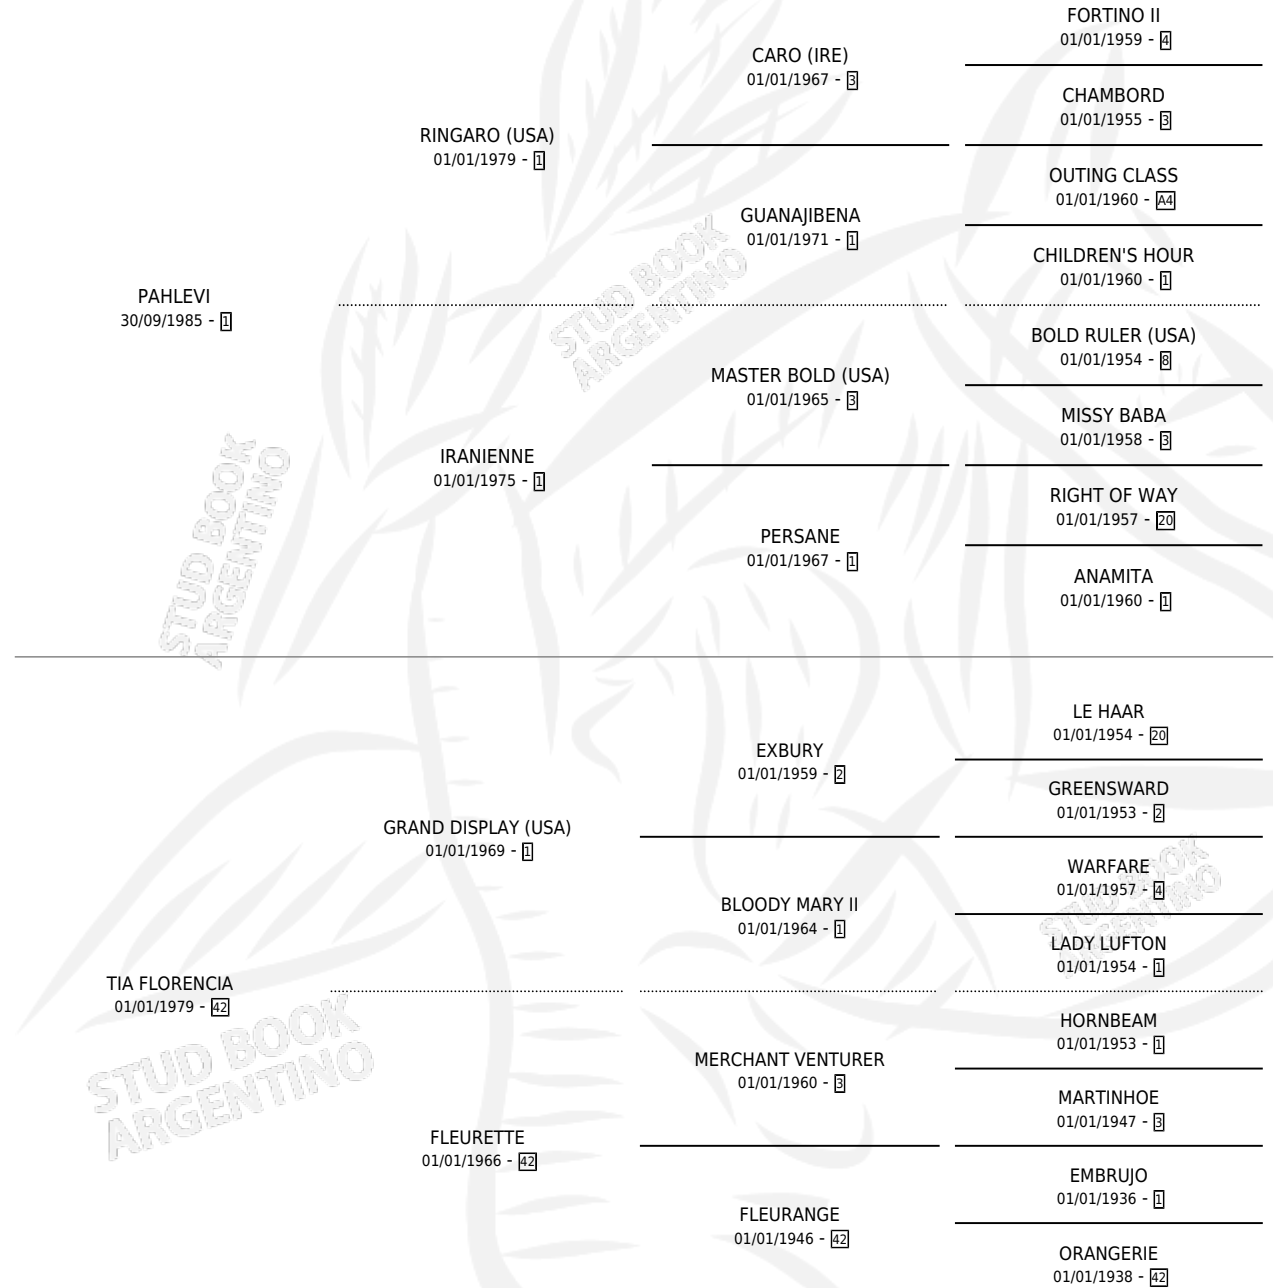

BIEN LAME

por PAHLEVI y TIA FLORENCIA por GRAND DISPLAY (USA)

Argentina · Macho · Zaino · SP · 03/10/1993
Familia 42 · Volumen 35

ESTADO

TIPIFICACIÓN SANGUÍNEA	X
TIPIFICACIÓN POR ADN	X
PASAPORTE	X
IDENTIFICACIÓN POR MICROCHIP	X
REPRODUCTOR	X

Lugar de nacimiento: Dilu

Criador: Sin dato

PEDIGREE

BIEN LAME

Datos oficiales del Stud Book Argentino

Documento generado el 07/05/2026

studbook.org.ar