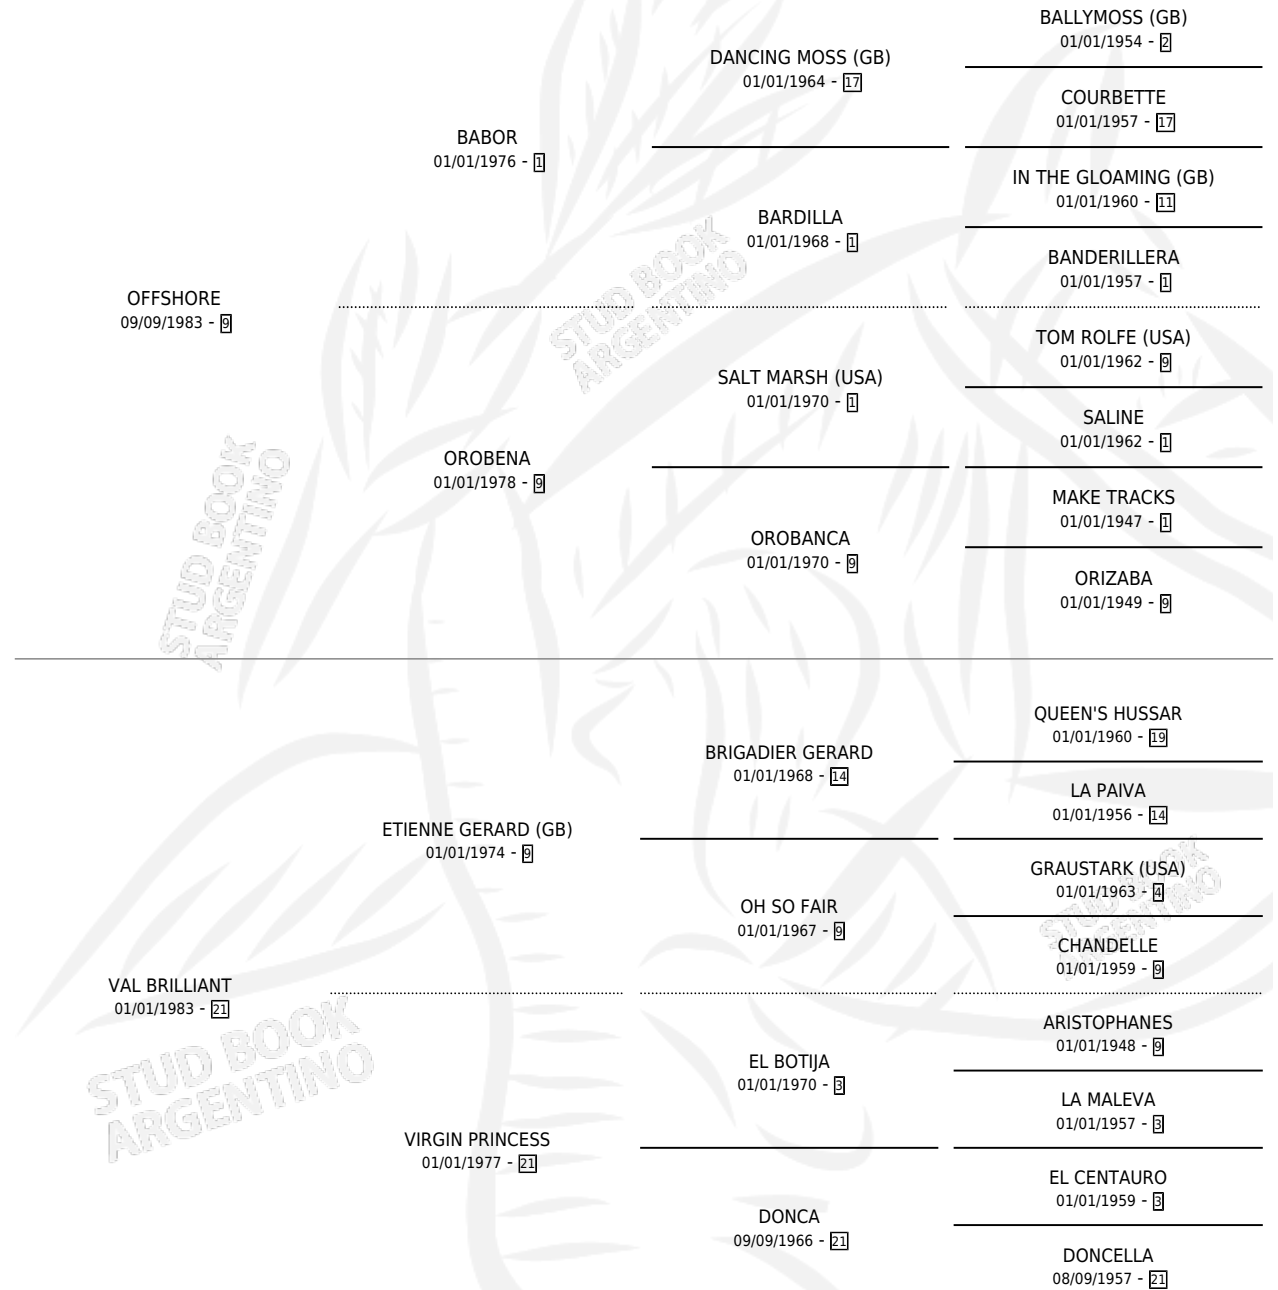

OFF AND ON

por OFFSHORE y VAL BRILLIANT por ETIENNE GERARD (GB)

Argentina · Hembra · Zaino · SP · 24/10/1993
Familia 21 · Volumen 35

ESTADO

TIPIFICACIÓN SANGUÍNEA	X
TIPIFICACIÓN POR ADN	X
PASAPORTE	X
IDENTIFICACIÓN POR MICROCHIP	X
REPRODUCTOR	X

Lugar de nacimiento: El Coronillo
Criador: Sin dato

PEDIGREE

OFF AND ON

Datos oficiales del Stud Book Argentino

Documento generado el 15/05/2025

studbook.org.ar