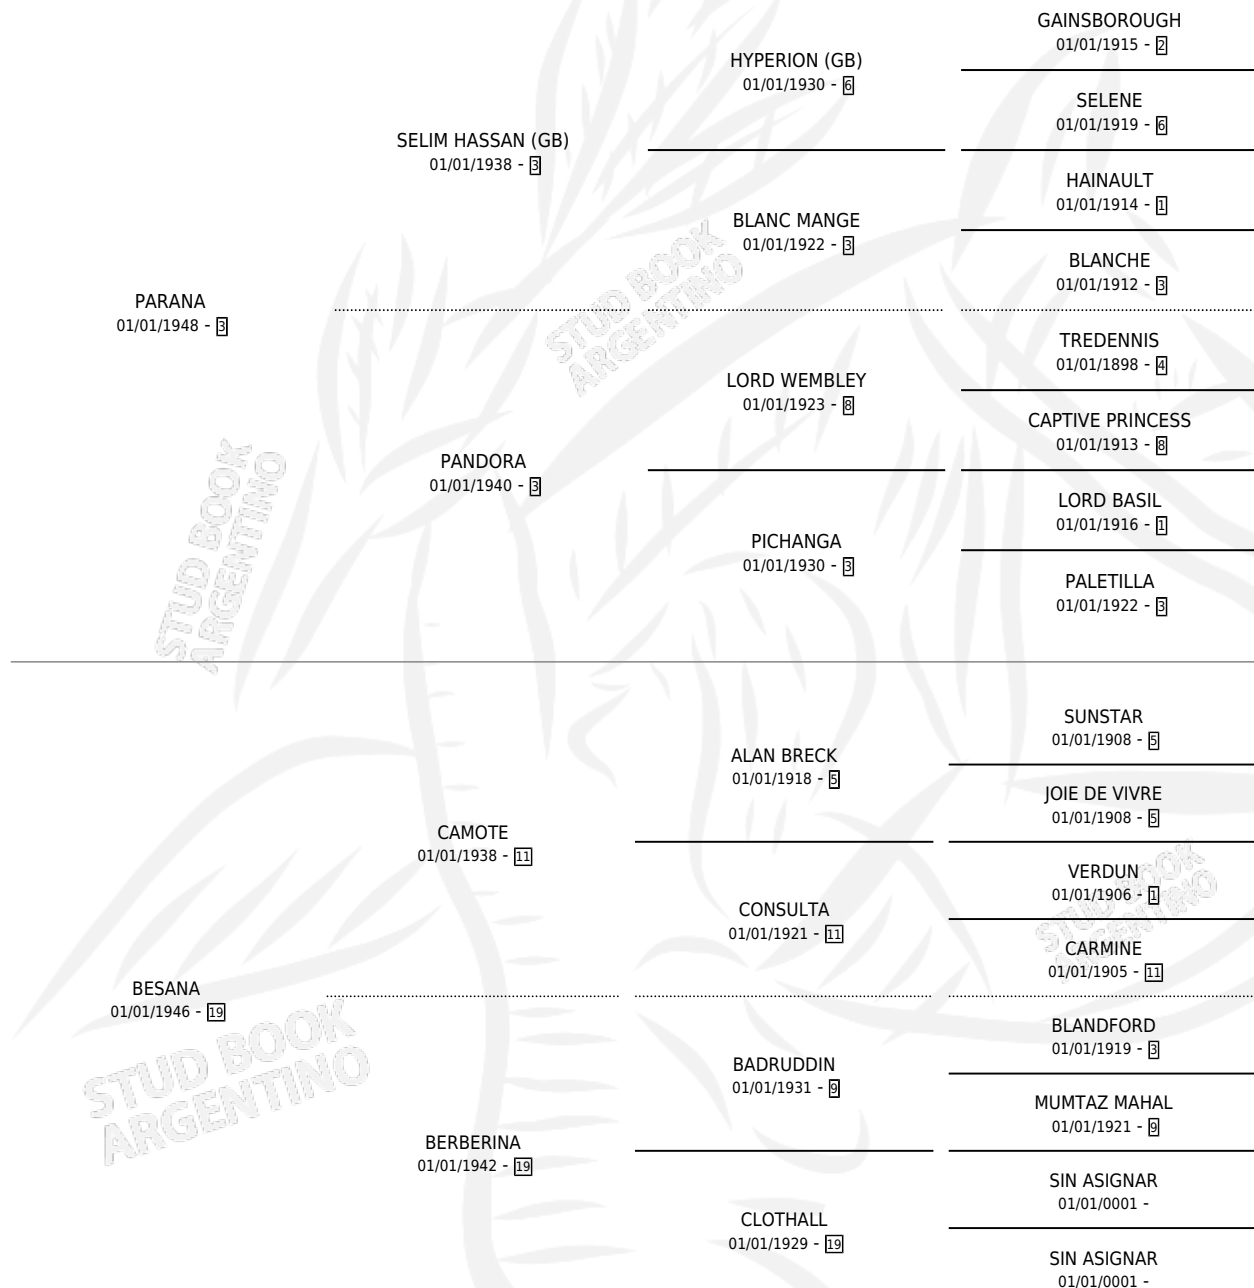

PARAMITIA

por **PARANA** y **BESANA** por **CAMOTE**

Argentina · Hembra · Zaino Negro · SP · 16/08/1961
Familia 19-c · Volumen 24

ESTADO

TIPIFICACIÓN SANGUÍNEA	X
TIPIFICACIÓN POR ADN	X
PASAPORTE	X
IDENTIFICACIÓN POR MICROCHIP	X
REPRODUCTOR	✓

Lugar de nacimiento: Campo particular

Criador: Sin dato

~

HIJOS

	MACHOS	HEMBRAS
10 NACIERON	4	6
1 CORRIERON	1	0
1 GANARON	1	0
0 GANADORES CL	0 GANADORES GR	0 GANADORES G1

PEDIGREE