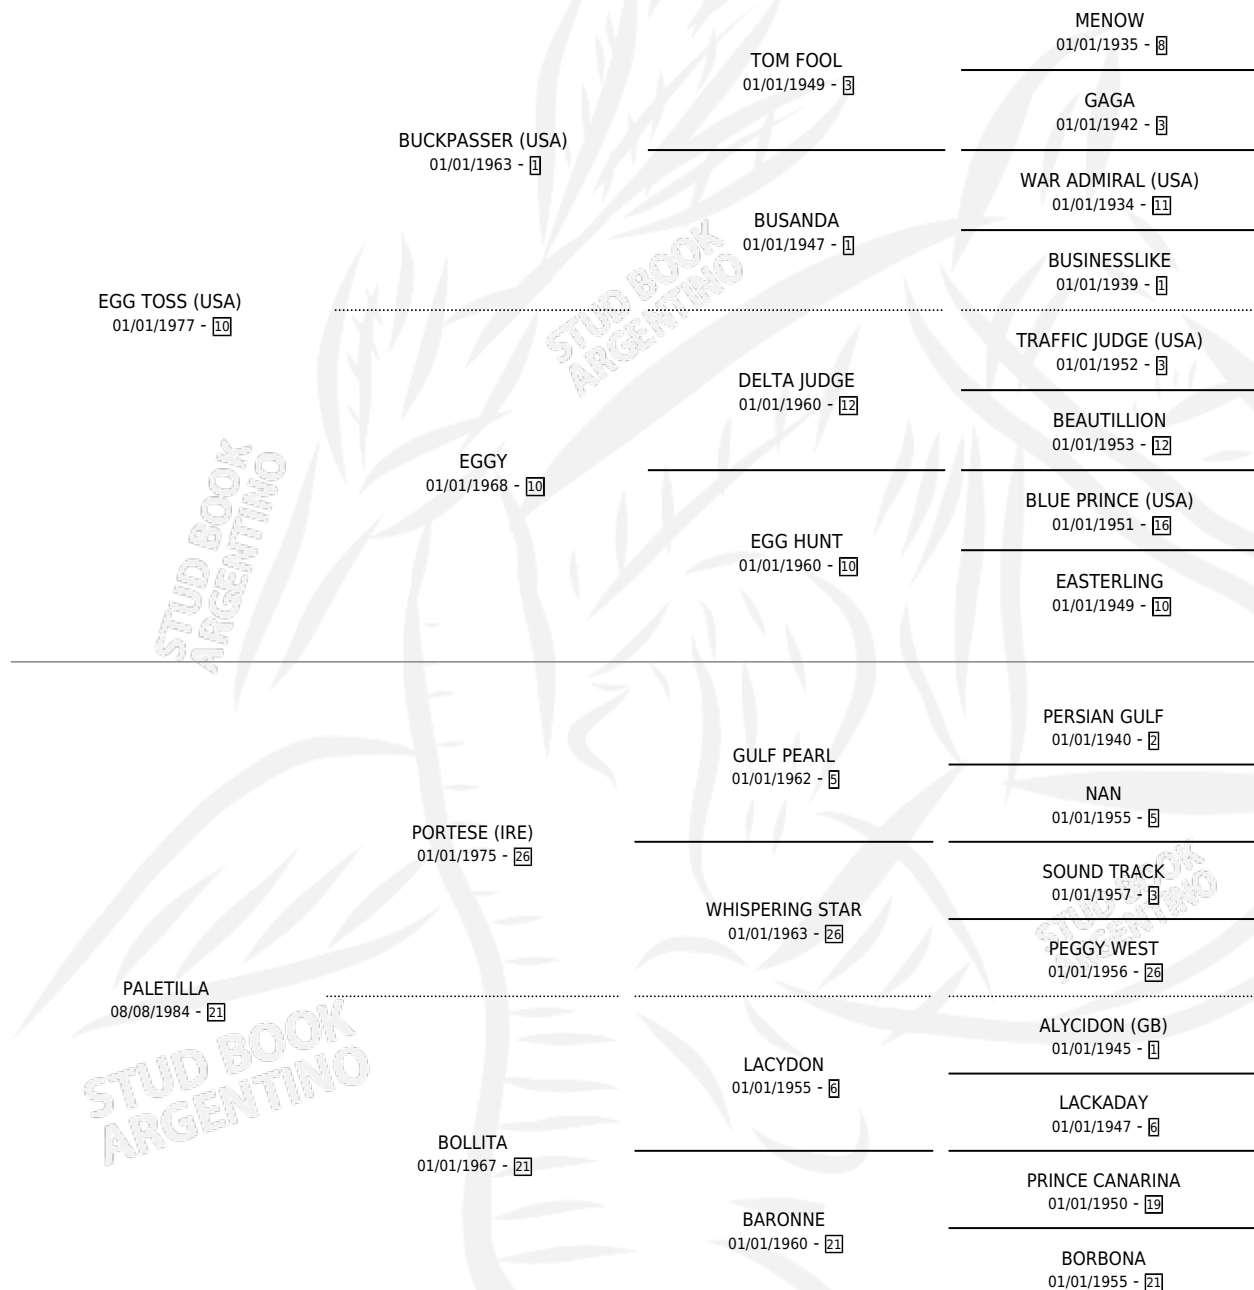

PALETA TOSS

por **EGG TOSS (USA)** y **PALETILLA por PORTESE (IRE)**

Argentina · Hembra · Zaino · SP · 19/09/1993
Familia 21 · Volumen 35

ESTADO

TIPIFICACIÓN SANGUÍNEA	✓
TIPIFICACIÓN POR ADN	✓
PASAPORTE	X
IDENTIFICACIÓN POR MICROCHIP	X
REPRODUCTOR	✓

Lugar de nacimiento: La Biznaga

Criador: Sin dato

~

HIJOS

	MACHOS	HEMBRAS
8 NACIERON	5	3
5 CORRIERON	3	2
2 GANARON	2	0
0 GANADORES CL	0 GANADORES GR	0 GANADORES G1

PEDIGREE