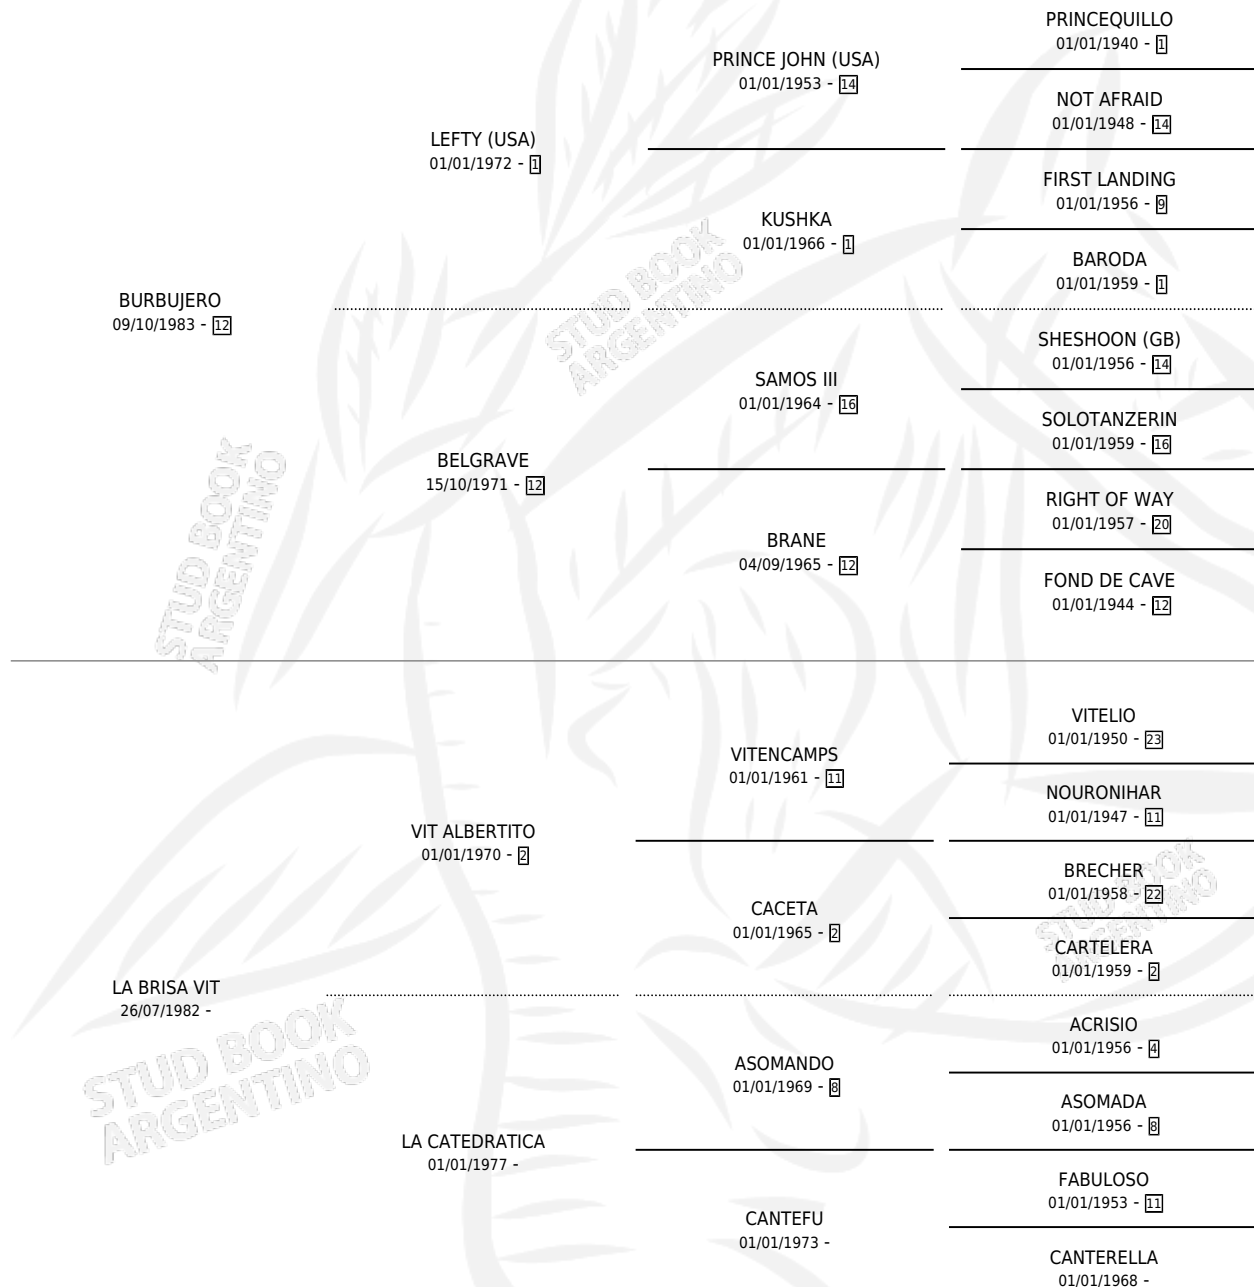

LA BURBUJA VIT

por BURBUJERO y LA BRISA VIT por VIT ALBERTITO

Argentina · Hembra · Alazan · SP · 20/10/1993
Familia · Volumen 35

ESTADO

TIPIFICACIÓN SANGUÍNEA	X
TIPIFICACIÓN POR ADN	X
PASAPORTE	X
IDENTIFICACIÓN POR MICROCHIP	X
REPRODUCTOR	X

Lugar de nacimiento: Amistad

Criador: Sin dato

PEDIGREE

LA BURBUJA VIT

Datos oficiales del Stud Book Argentino

Documento generado el 12/06/2026

studbook.org.ar