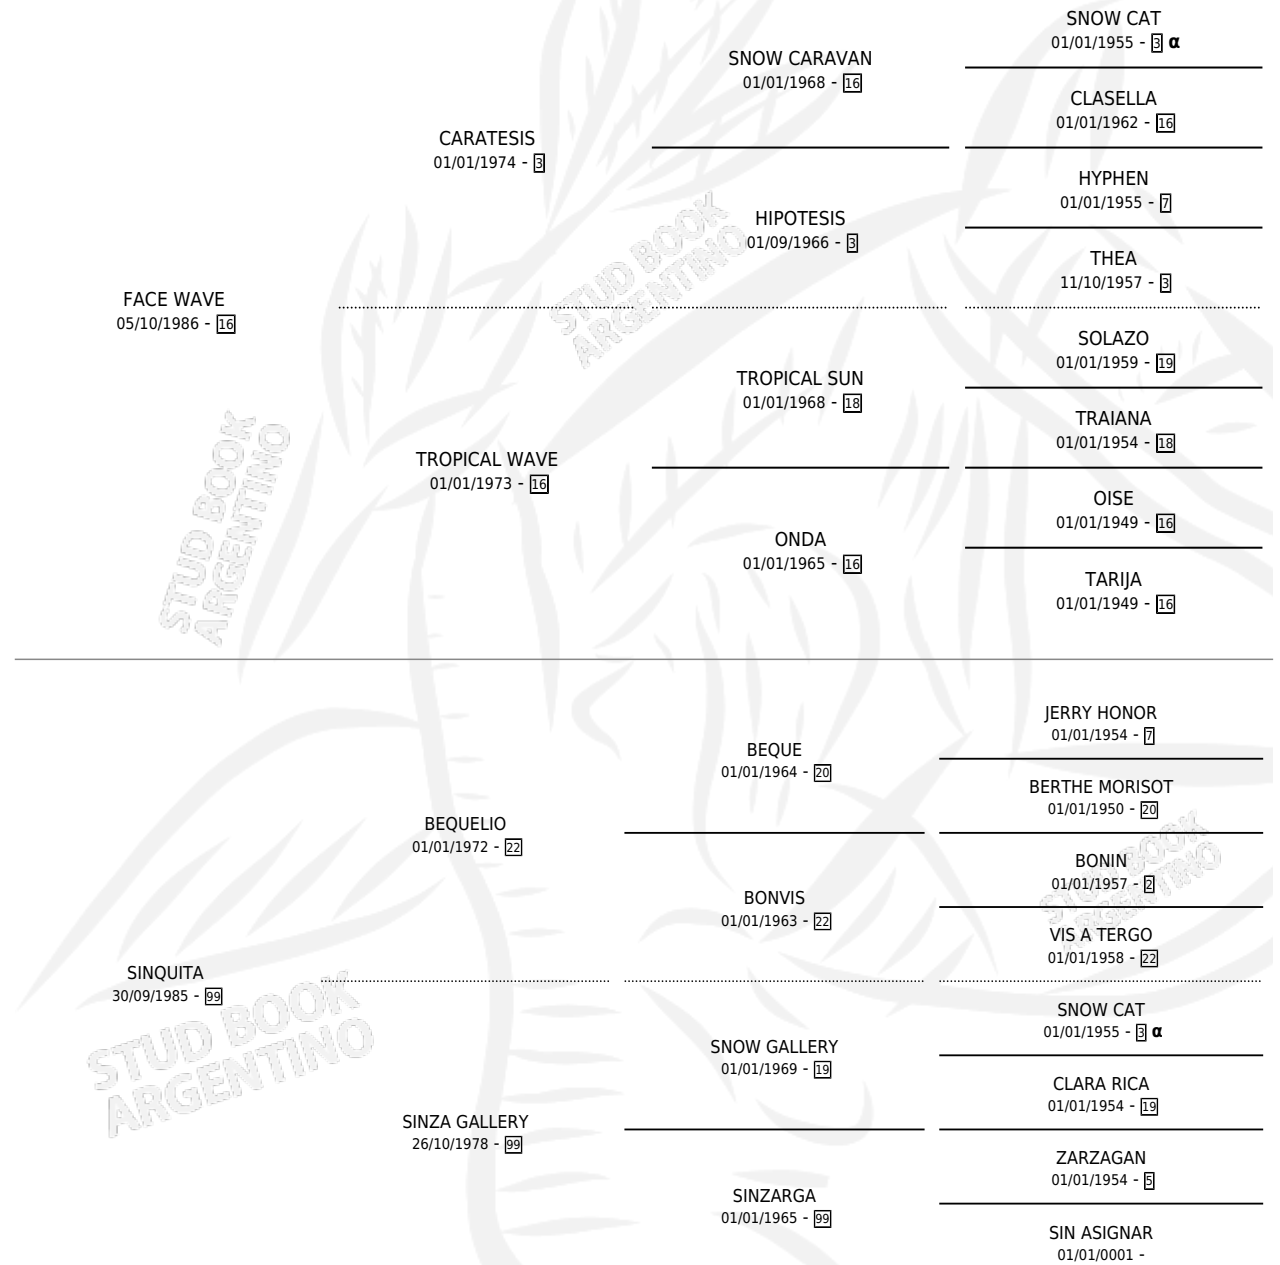

SILBANTE

por **FACE WAVE** y **SINQUITA** por **BEQUELIO**

Argentina · Macho · Alazan · SP · 25/10/1993
Familia 99 · Volumen 35

ESTADO

TIPIFICACIÓN SANGUÍNEA	X
TIPIFICACIÓN POR ADN	X
PASAPORTE	X
IDENTIFICACIÓN POR MICROCHIP	X
REPRODUCTOR	X

Lugar de nacimiento: Amistad

Criador: Sin dato

PEDIGREE

INBREEDING : α

SILBANTE

Datos oficiales del Stud Book Argentino

Documento generado el 04/05/2026

studbook.org.ar