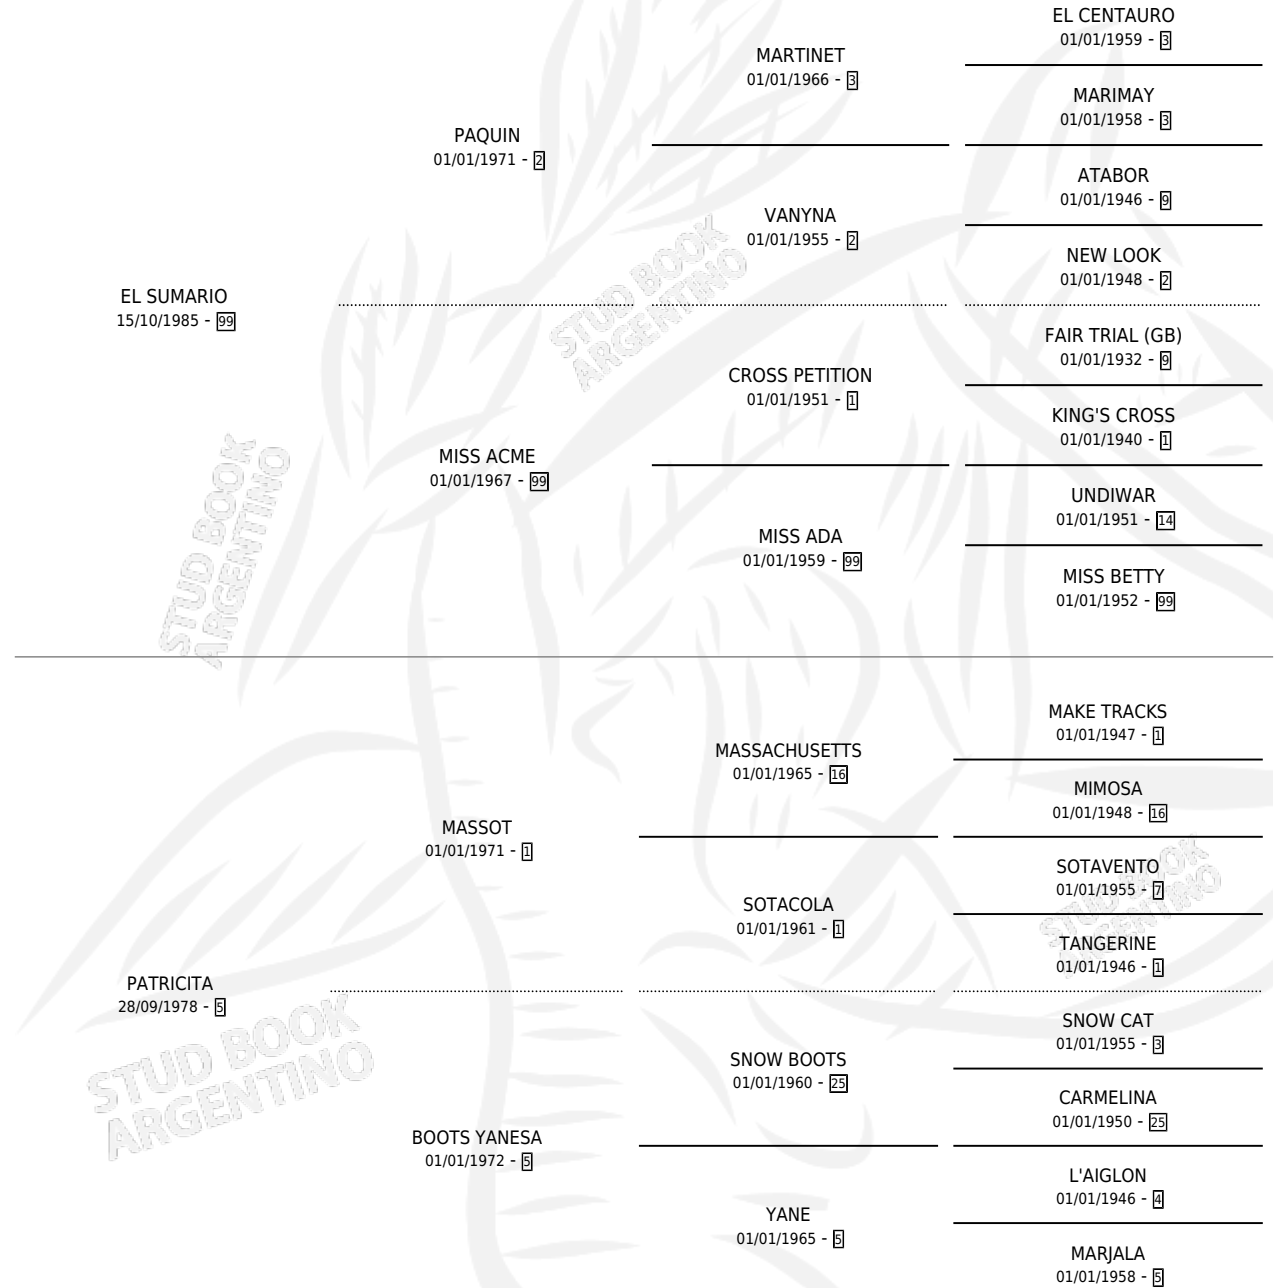

PATRISUM

por **EL SUMARIO** y **PATRICITA** por **MASSOT**

Argentina · Macho · Alazan · SP · 20/11/1993
Familia 5 · Volumen 35

ESTADO

TIPIFICACIÓN SANGUÍNEA	X
TIPIFICACIÓN POR ADN	X
PASAPORTE	X
IDENTIFICACIÓN POR MICROCHIP	X
REPRODUCTOR	X

Lugar de nacimiento: Don Waldino

Criador: Don Waldino

PEDIGREE

PATRISUM

Datos oficiales del Stud Book Argentino

Documento generado el 05/05/2026

studbook.org.ar