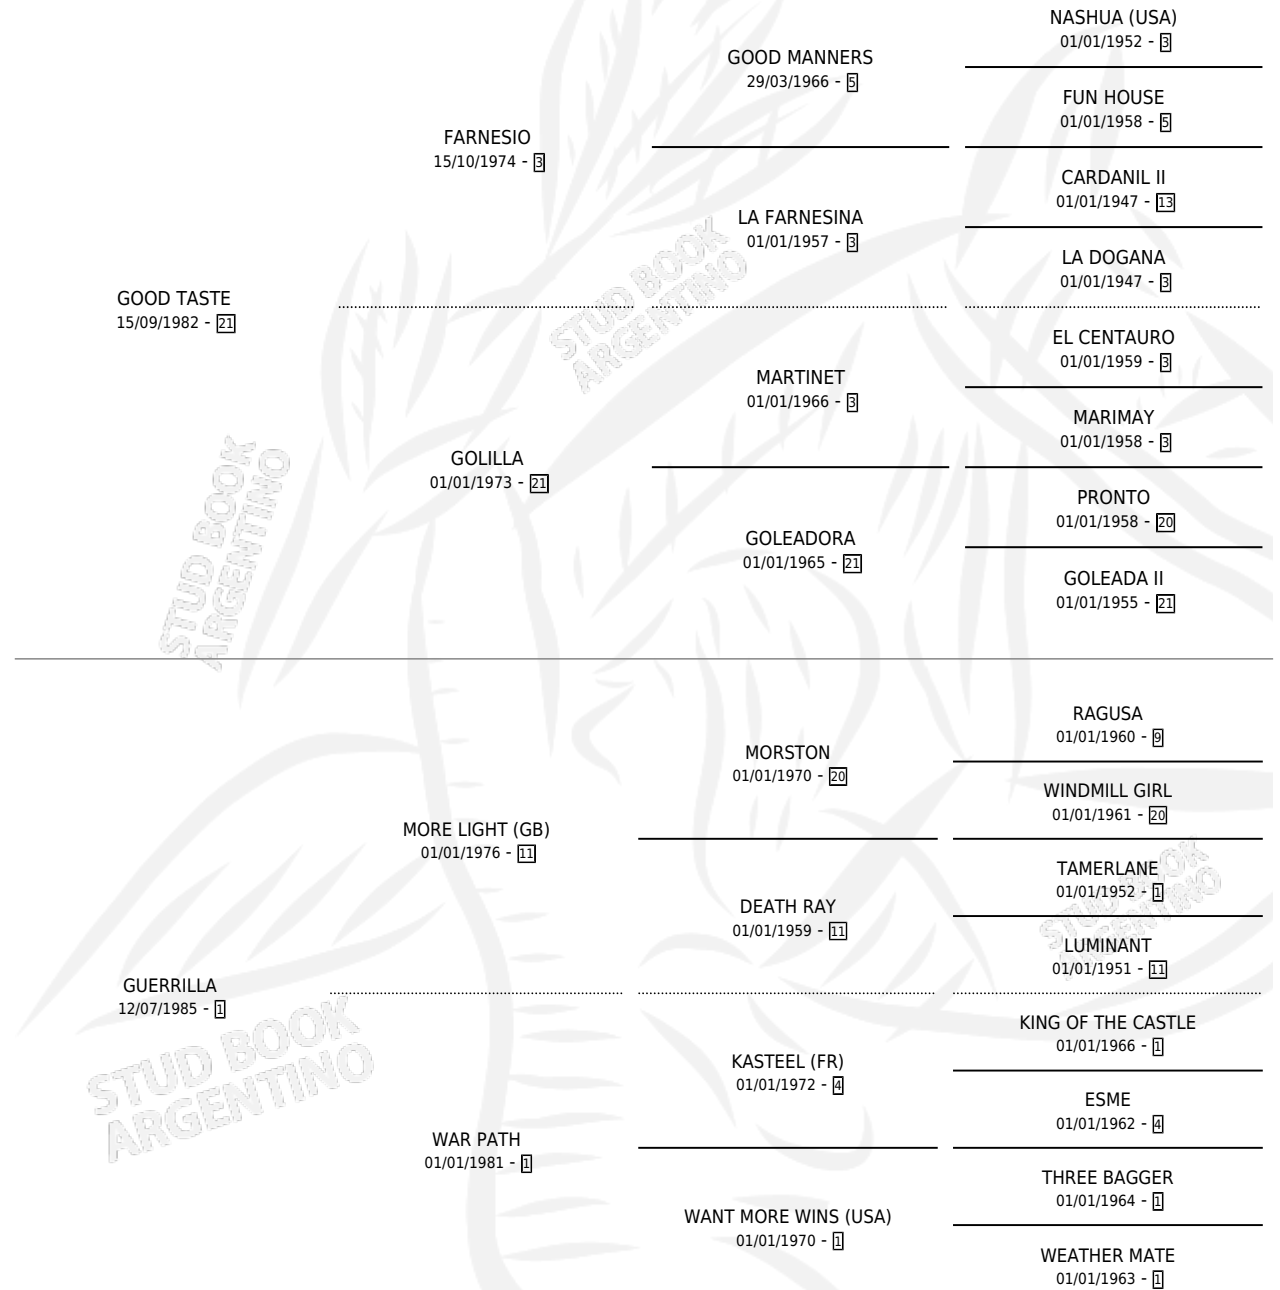

GUEVARA

por **GOOD TASTE** y **GUERRILLA** por **MORE LIGHT (GB)**

Argentina · Macho · Alazan · SP · 30/09/1993
Familia 1-x · Volumen 35

ESTADO

TIPIFICACIÓN SANGUÍNEA	X
TIPIFICACIÓN POR ADN	X
PASAPORTE	X
IDENTIFICACIÓN POR MICROCHIP	X
REPRODUCTOR	X

Lugar de nacimiento: Las Dos Bochitas

Criador: Sin dato

PEDIGREE

CAMPAÑA

Solo carreras oficiales de Argentina

POR EDAD

EDAD	CC	1°	2°	3°	4°	5°	NP	CLC	CLG	CLCG1	CLGG1	IMPORTE	GANANCIA / CC
2 AÑOS	1	0	0	1	0	0	0	1	0	0	0	\$125	\$125
3 AÑOS	10	5	0	1	0	0	4	9	5	0	0	\$26,910	\$2,691
4 AÑOS	3	3	0	0	0	0	0	3	3	0	0	\$6,000	\$2,000
7 AÑOS	3	0	0	0	0	0	3	3	0	0	0	\$0	\$0
TOTALES	17	8	0	2	0	0	7	16	8	0	0	\$33,035	\$1,943
%		47.1%	0.0%	11.8%	0.0%	0.0%	41.2%	94.1%	50.0%	0.0%	0.0%		