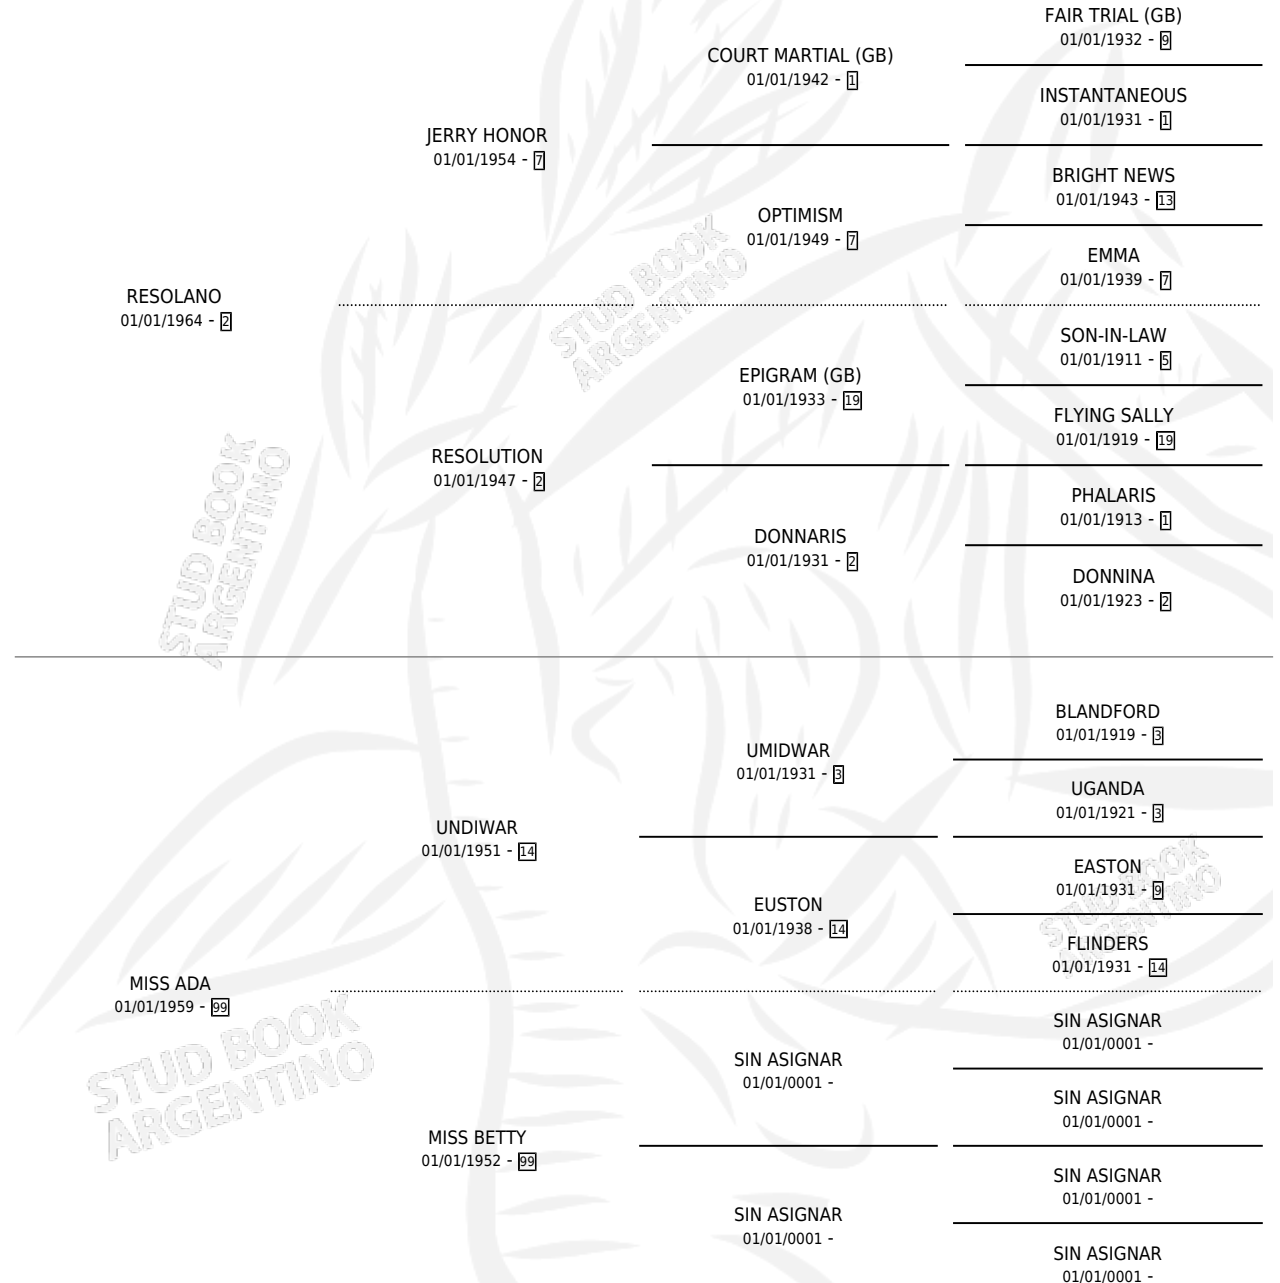

RIÑONADA

por **RESOLANO** y **MISS ADA** por **UNDIWAR**

Argentina · Hembra · Tordillo · SP · 01/01/1972
Familia 99 · Volumen 28

ESTADO

TIPIFICACIÓN SANGUÍNEA	X
TIPIFICACIÓN POR ADN	X
PASAPORTE	X
IDENTIFICACIÓN POR MICROCHIP	X
REPRODUCTOR	✓

Lugar de nacimiento: Campo particular

Criador: Sin dato

~

HIJOS

	MACHOS	HEMBRAS
2 NACIERON	1	1
1 CORRIERON	1	0
1 GANARON	1	0
0 GANADORES CL	0 GANADORES GR	0 GANADORES G1

PEDIGREE

S

mientos 1 / Efectividad 25.00%