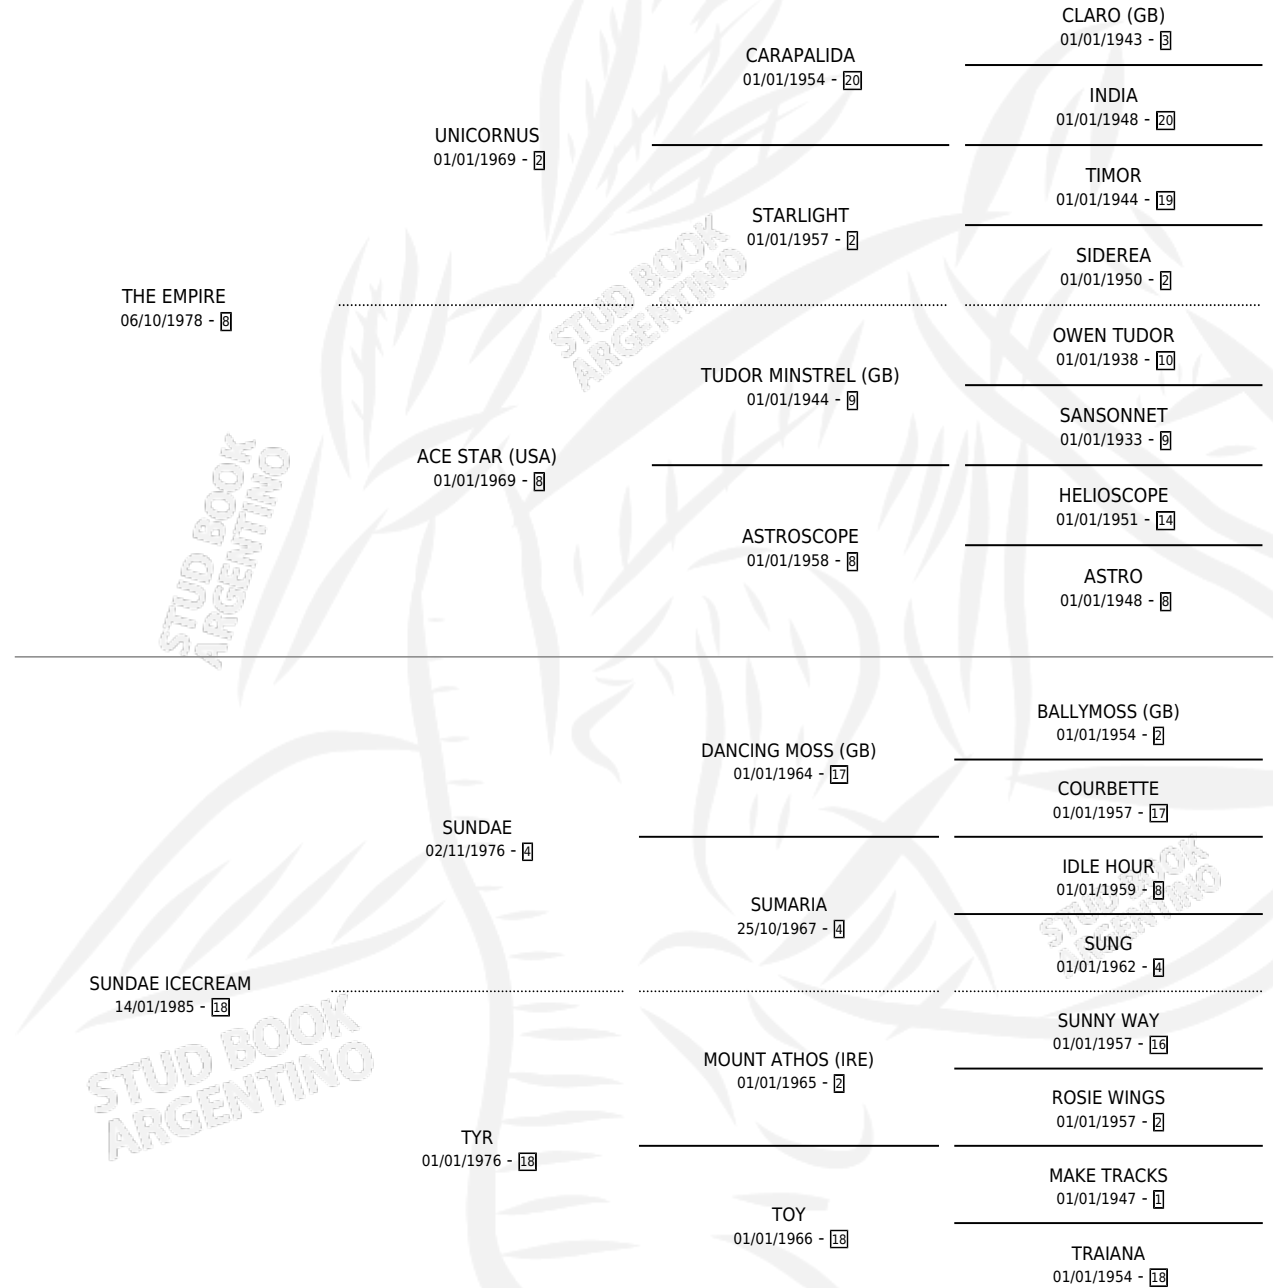

SUTILEZA CREAM

por THE EMPIRE y SUNDAE ICECREAM por SUNDAE

Argentina · Hembra · Tordillo · SP · 23/10/1993
Familia 18-a · Volumen 35

ESTADO

TIPIFICACIÓN SANGUÍNEA	X
TIPIFICACIÓN POR ADN	X
PASAPORTE	X
IDENTIFICACIÓN POR MICROCHIP	X
REPRODUCTOR	X

Lugar de nacimiento: Las Dos Bochitas

Criador: Sin dato

PEDIGREE

SUTILEZA CREAM

Datos oficiales del Stud Book Argentino

Documento generado el 14/05/2026

studbook.org.ar