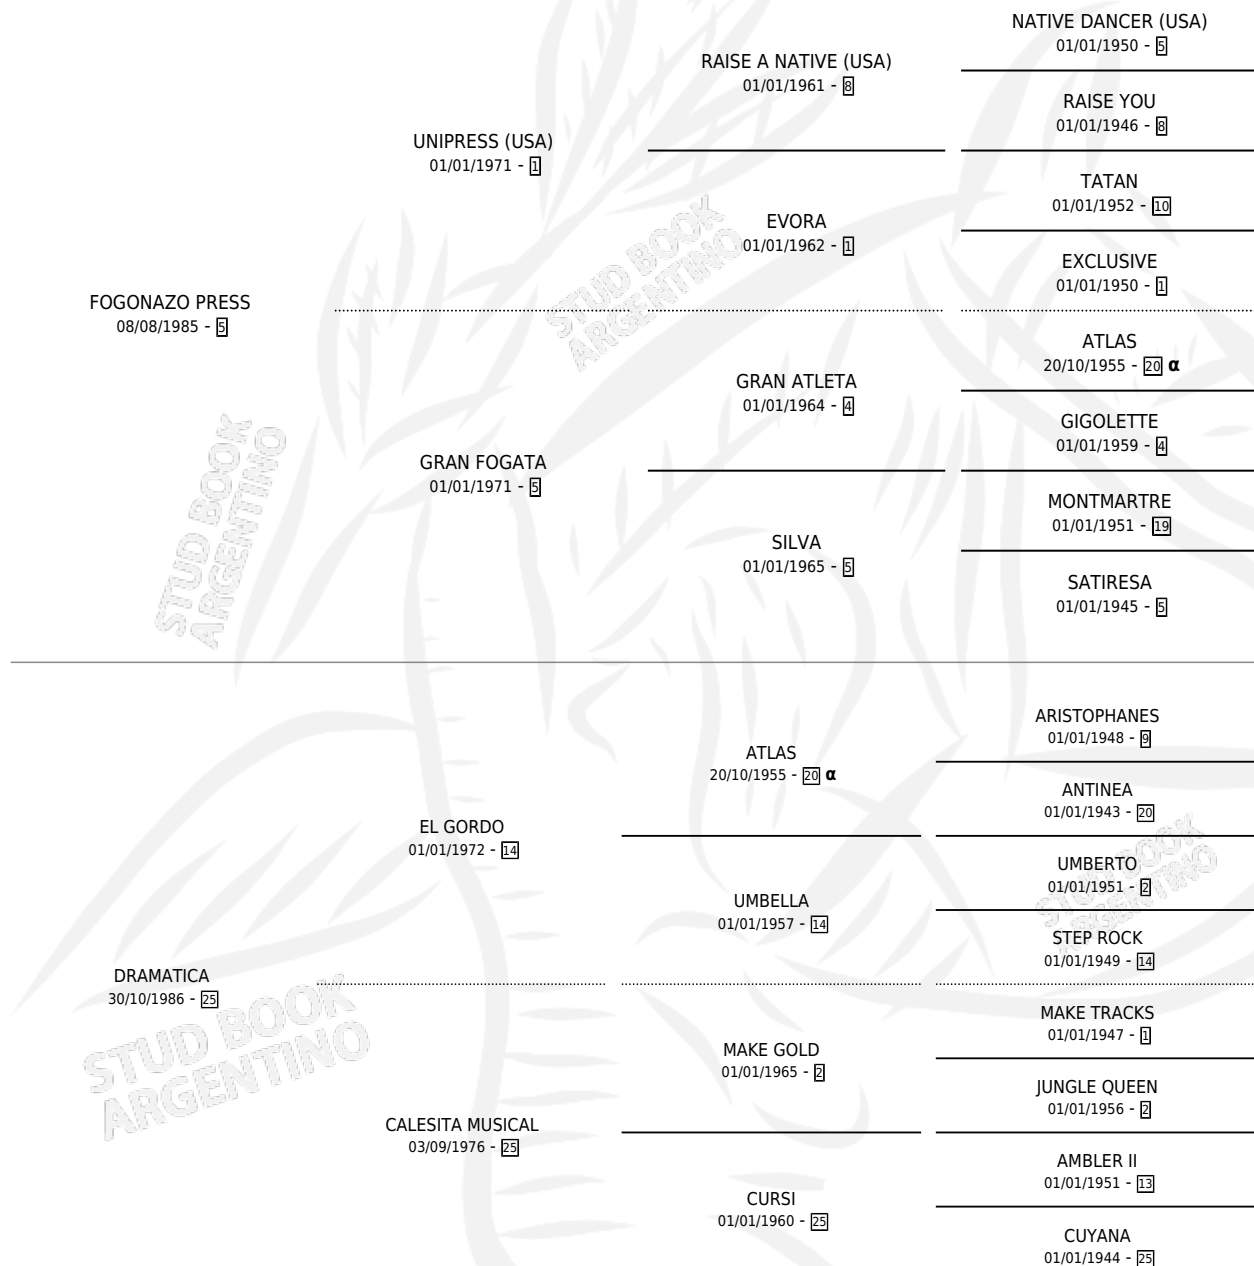

PANCHA PRESS

por FOGNAZO PRESS y DRAMATICA por EL GORDO

Argentina · Hembra · Alazan · SP · 17/10/1993
Familia 25 · Volumen 35

ESTADO

TIPIFICACIÓN SANGUÍNEA	X
TIPIFICACIÓN POR ADN	X
PASAPORTE	X
IDENTIFICACIÓN POR MICROCHIP	X
REPRODUCTOR	X

Lugar de nacimiento: La Pampita

Criador: Sin dato

PEDIGREE

INBREEDING : α

PANCHA PRESS

Datos oficiales del Stud Book Argentino

Documento generado el 03/05/2026

studbook.org.ar