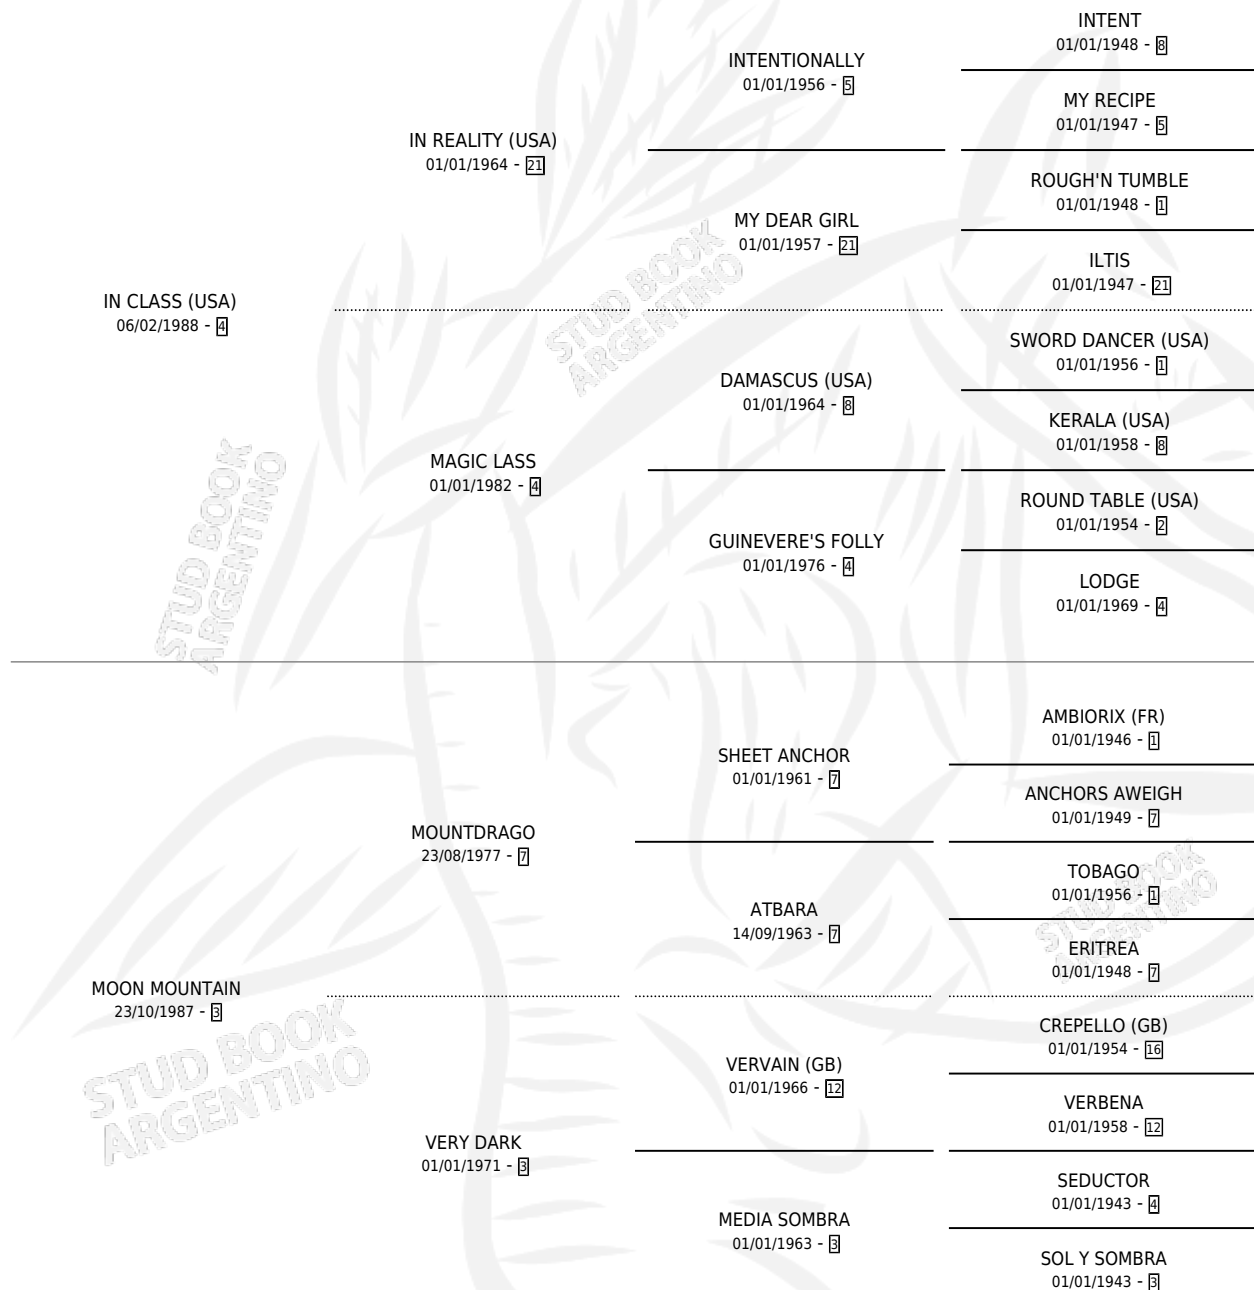

BEBE MOUNT

por **IN CLASS (USA)** y **MOON MOUNTAIN** por **MOUNDRAGO**

Argentina · Macho · Zaino · SP · 05/11/1993
Familia 3-n · Volumen 35

ESTADO

TIPIFICACIÓN SANGUÍNEA	X
TIPIFICACIÓN POR ADN	X
PASAPORTE	X
IDENTIFICACIÓN POR MICROCHIP	X
REPRODUCTOR	X

Lugar de nacimiento: Las Ortigas

Criador: Leon Jose Manuel Sucesion

PEDIGREE

BEBE MOUNT

Datos oficiales del Stud Book Argentino

Documento generado el 25/04/2026

studbook.org.ar