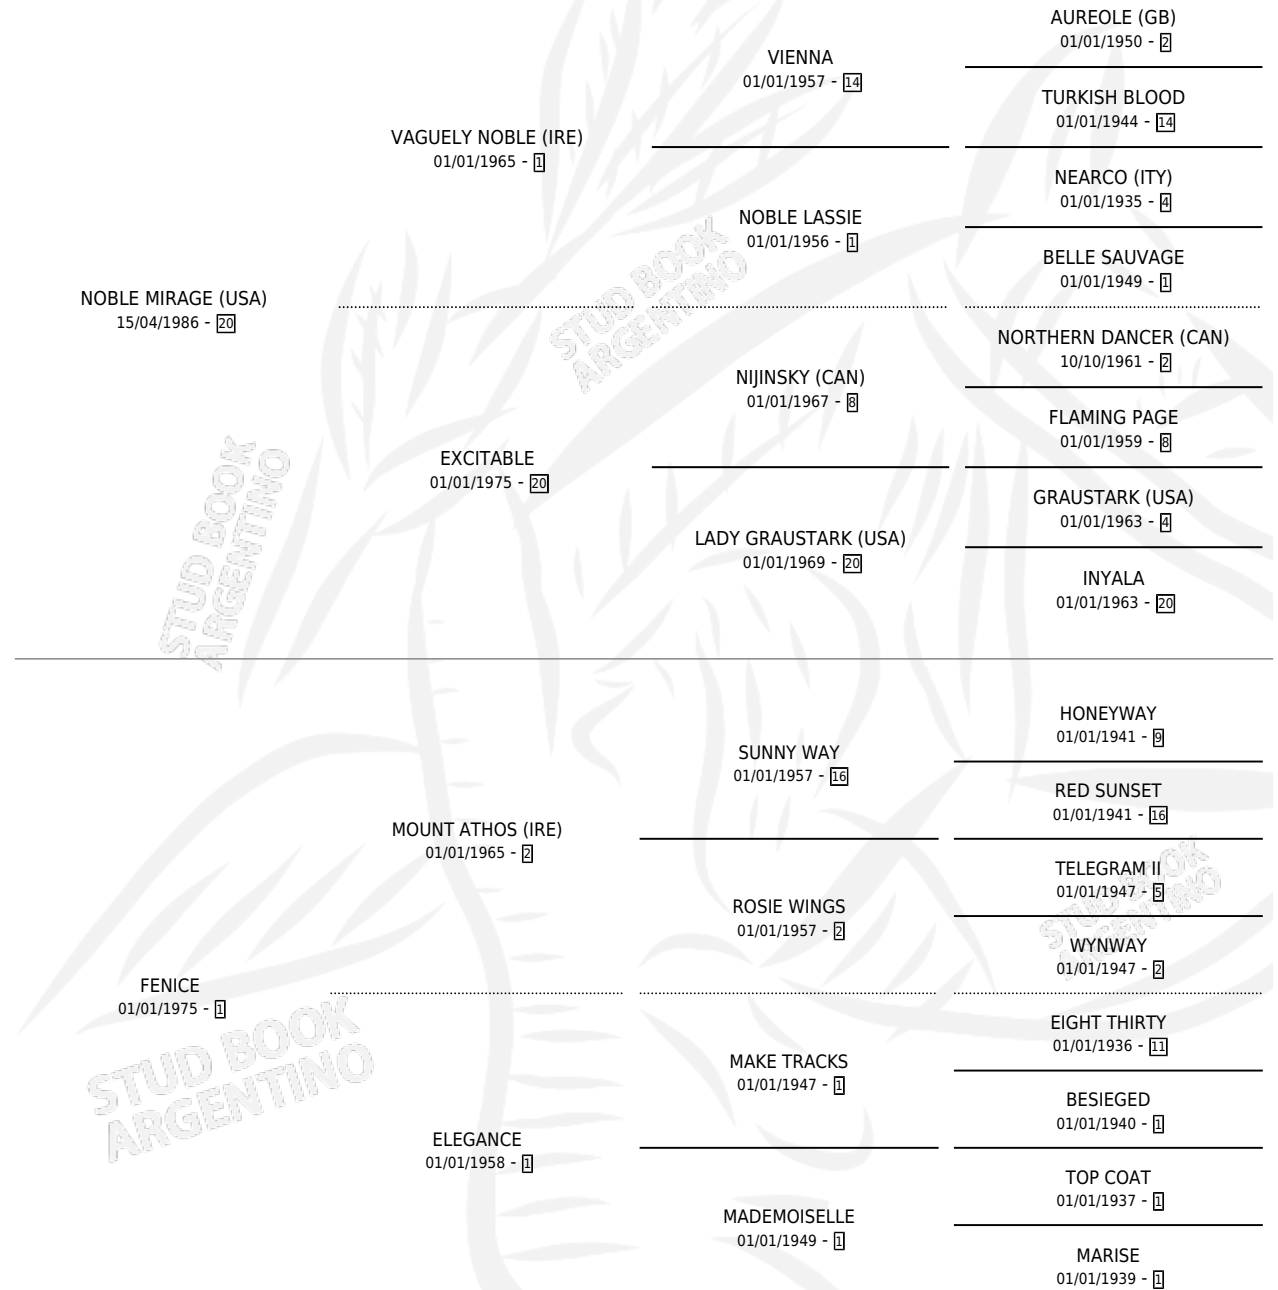

# FENIKA

por **NOBLE MIRAGE (USA)** y **FENICE** por **MOUNT ATHOS (IRE)**

Argentina · Hembra · Alazan · SP · 27/12/1993  
Familia 1 · Volumen 35

## ESTADO

TIPIFICACIÓN SANGUÍNEA	X
TIPIFICACIÓN POR ADN	X
PASAPORTE	X
IDENTIFICACIÓN POR MICROCHIP	X
REPRODUCTOR	X

**Lugar de nacimiento:** Campo particular

**Criador:** Sin dato

## PEDIGREE