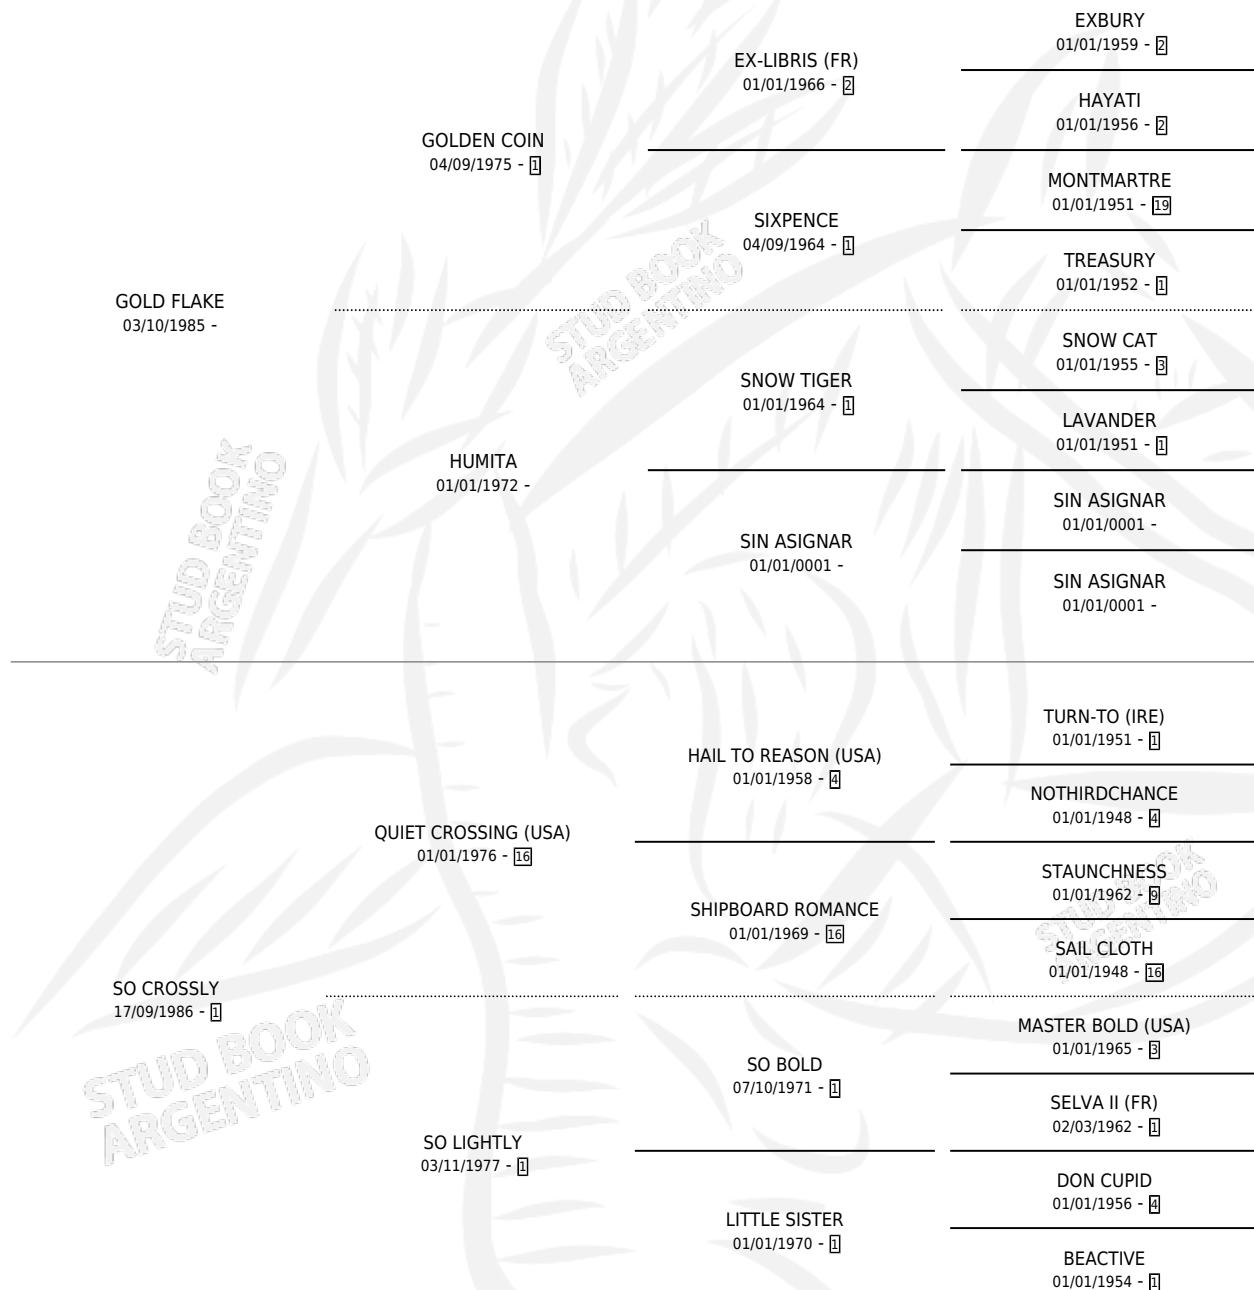

BELLA DEL MOLINO

por GOLD FLAKE y SO CROSSLY por QUIET CROSSING (USA)

Argentina · Hembra · Zaino Colorado · SP · 01/12/1993
Familia 1-o · Volumen 35

ESTADO

TIPIFICACIÓN SANGUÍNEA	X
TIPIFICACIÓN POR ADN	X
PASAPORTE	X
IDENTIFICACIÓN POR MICROCHIP	X
REPRODUCTOR	X

Lugar de nacimiento: Los Molinos

Criador: Sin dato

PEDIGREE

BELLA DEL MOLINO

Datos oficiales del Stud Book Argentino

Documento generado el 15/05/2026

studbook.org.ar