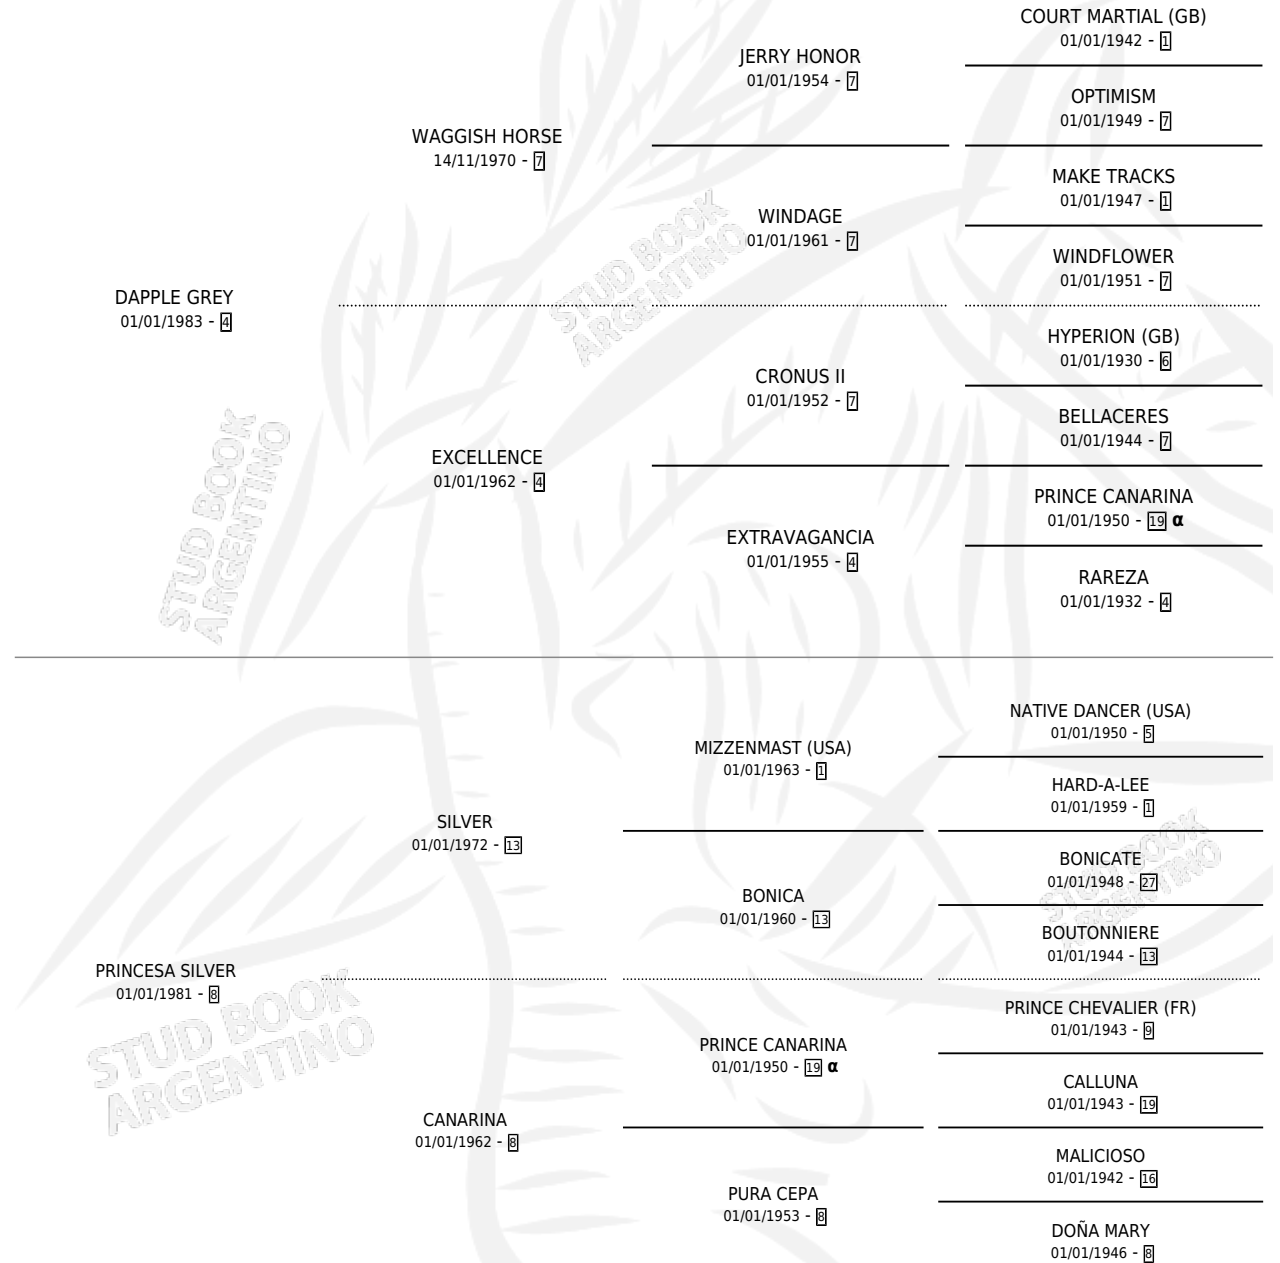

PATRONAZO GREY

por DAPPLE GREY y PRINCESA SILVER por SILVER

Argentina · Macho · Alazan Tostado · SP · 23/11/1993
Familia 8-k · Volumen 35

ESTADO

TIPIFICACIÓN SANGUÍNEA	X
TIPIFICACIÓN POR ADN	X
PASAPORTE	X
IDENTIFICACIÓN POR MICROCHIP	X
REPRODUCTOR	X

Lugar de nacimiento: Don Esteban

Criador: Sin dato

PEDIGREE

INBREEDING : α

PATRONAZO GREY

Datos oficiales del Stud Book Argentino

Documento generado el 06/05/2026

studbook.org.ar