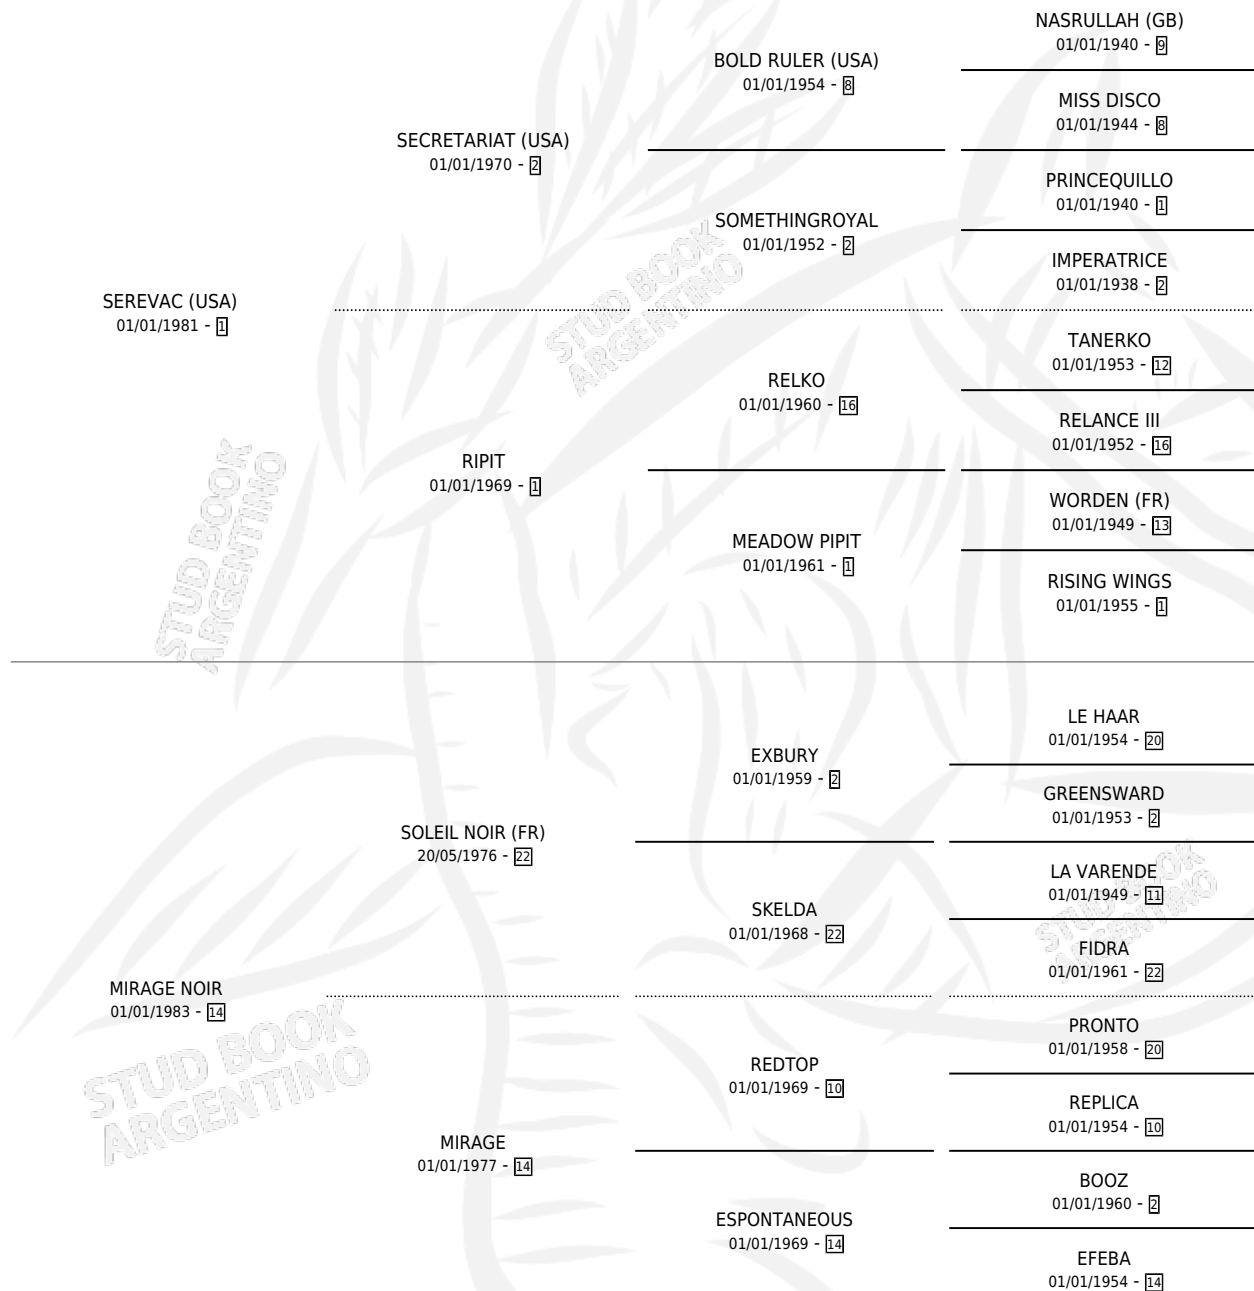

JUNGLE SECRET

por SEREVAC (USA) y MIRAGE NOIR por SOLEIL NOIR (FR)

Argentina · Hembra · Alazan · SP · 13/09/1993
Familia 14-e · Volumen 35

ESTADO

TIPIFICACIÓN SANGUÍNEA	✓
TIPIFICACIÓN POR ADN	X
PASAPORTE	X
IDENTIFICACIÓN POR MICROCHIP	X
REPRODUCTOR	X

Lugar de nacimiento: Lucero Del Sur

Criador: Lucero Del Sur

PEDIGREE