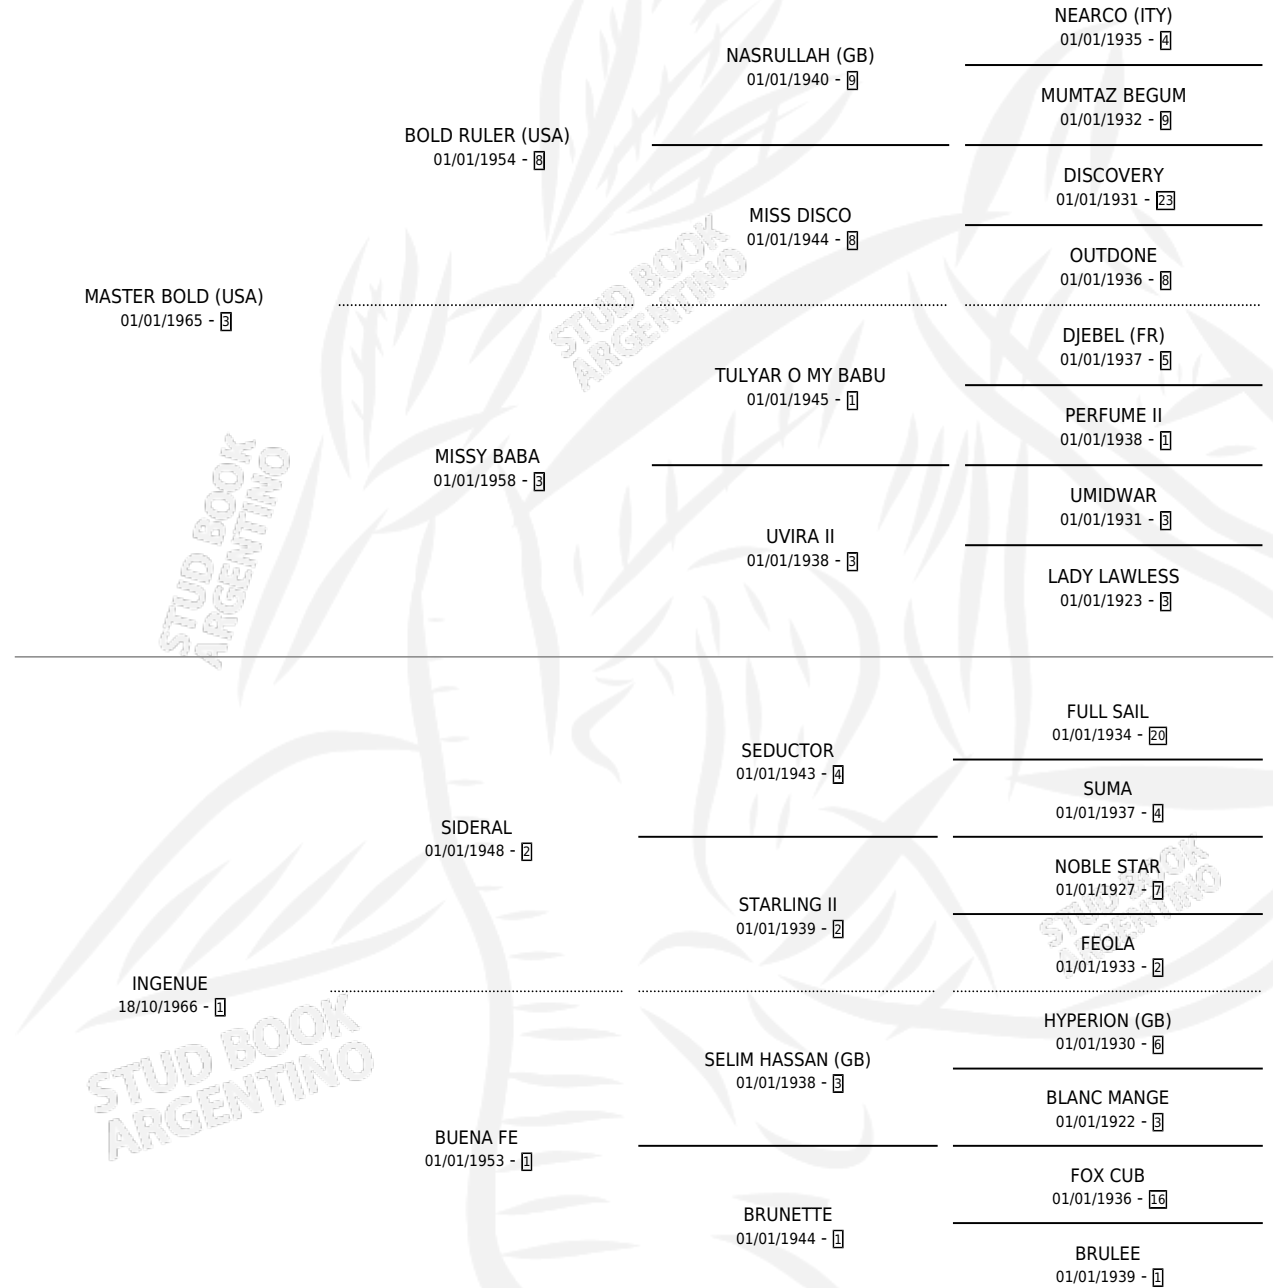

DESDEMONE

por **MASTER BOLD (USA)** y **INGENUE** por **SIDERAL**

Argentina · Hembra · Alazan · SP · 31/08/1972
Familia 1-d · Volumen 28

ESTADO

TIPIFICACIÓN SANGUÍNEA	X
TIPIFICACIÓN POR ADN	X
PASAPORTE	X
IDENTIFICACIÓN POR MICROCHIP	X
REPRODUCTOR	✓

Lugar de nacimiento: Campo particular

Criador: Sin dato

~

HIJOS

	MACHOS	HEMBRAS
2 NACIERON	1	1
1 CORRIERON	1	0
1 GANARON	1	0
0 GANADORES CL	0 GANADORES GR	0 GANADORES G1

PEDIGREE

S

mientos 0 / Efectividad 0.00%