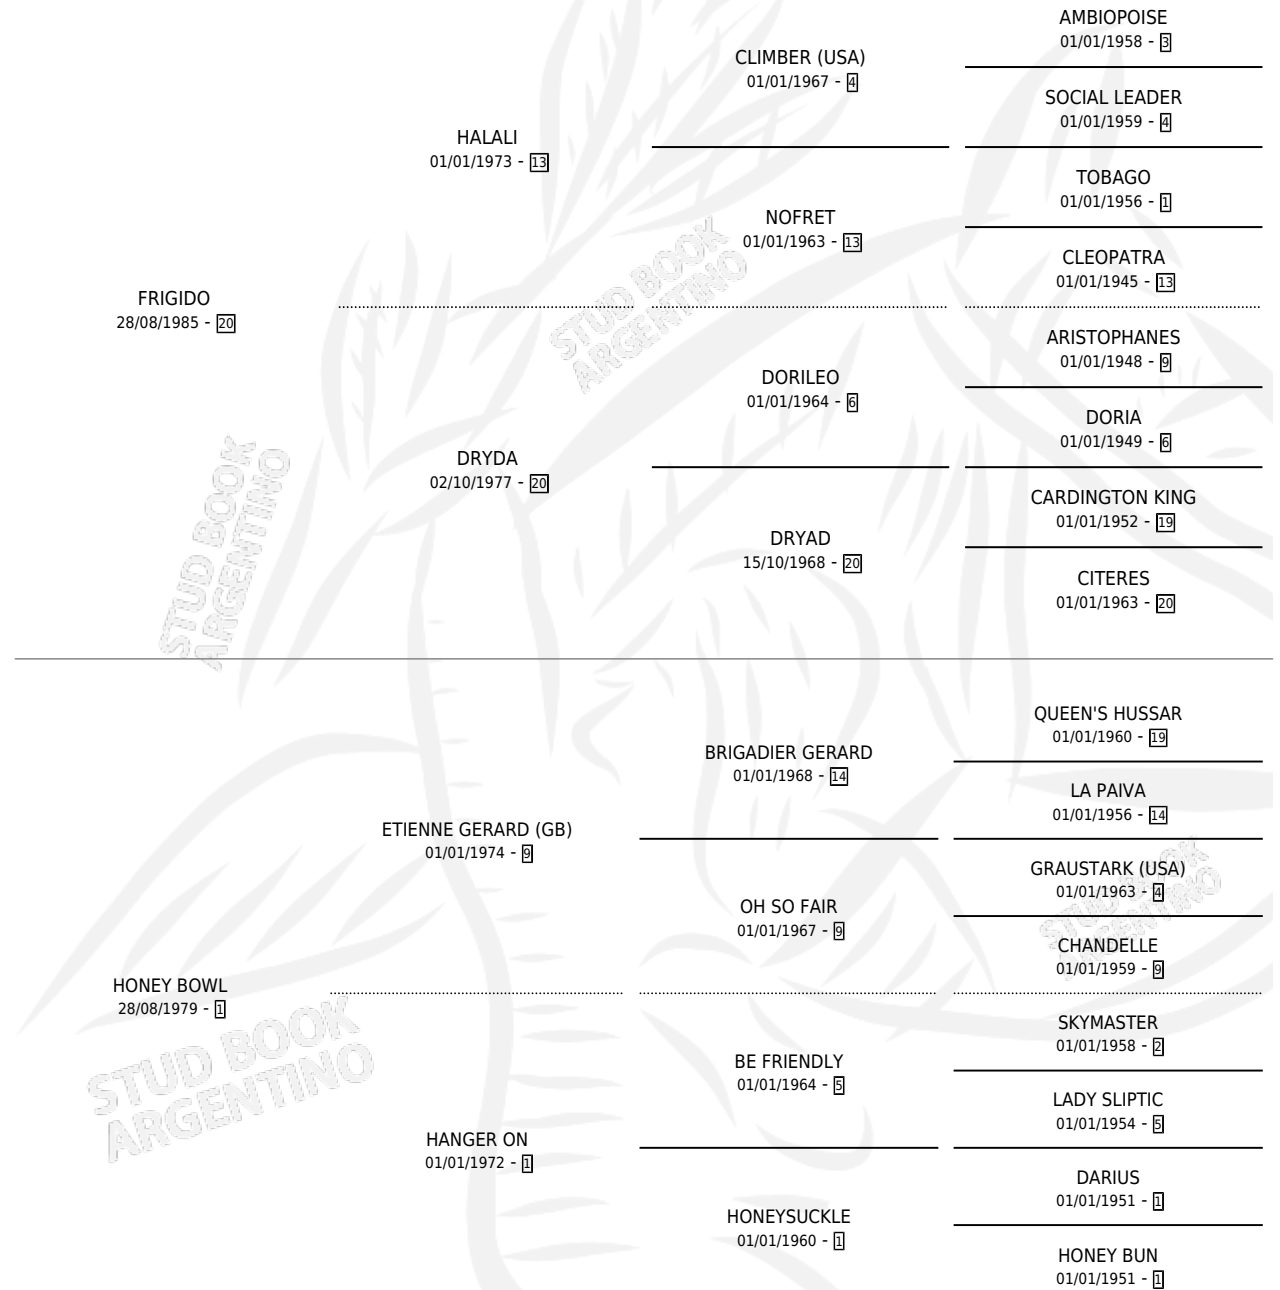

GUERRA FRIA

por FRIGIDO y HONEY BOWL por ETIENNE GERARD (GB)

Argentina · Hembra · Zaino Doradillo · SP · 07/10/1993
Familia 1-n · Volumen 35

ESTADO

TIPIFICACIÓN SANGUÍNEA	✓
TIPIFICACIÓN POR ADN	X
PASAPORTE	X
IDENTIFICACIÓN POR MICROCHIP	X
REPRODUCTOR	X

Lugar de nacimiento: Lucero Del Sur

Criador: Lucero Del Sur

PEDIGREE