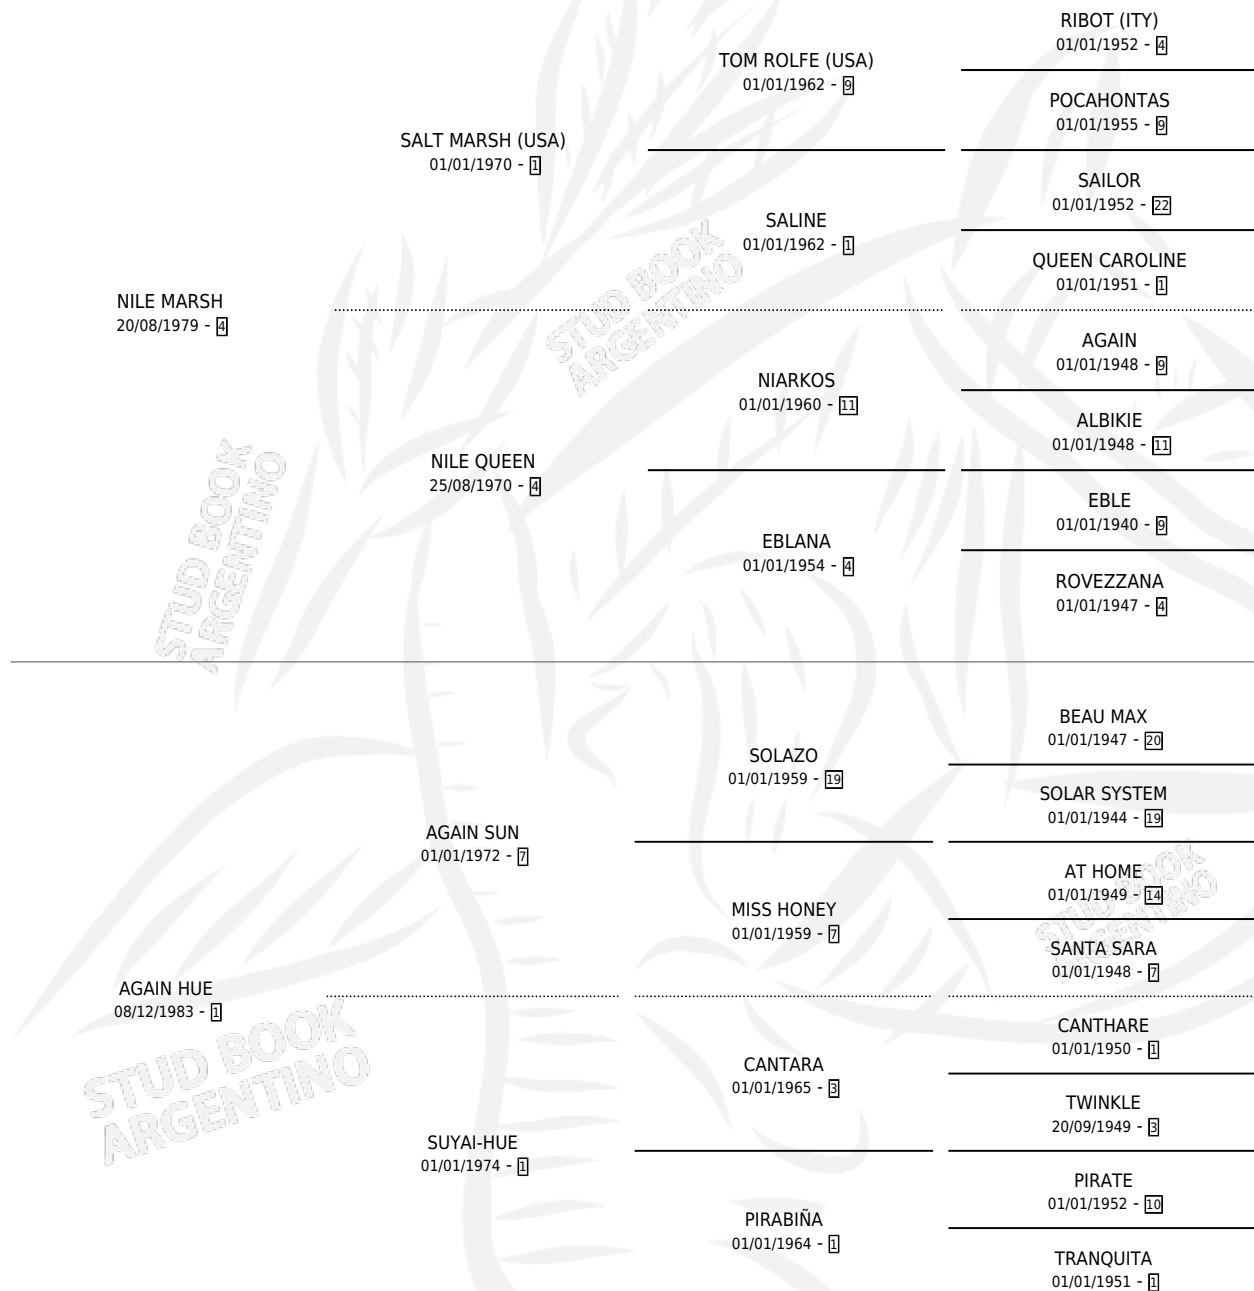

QUINTU COMPADRON

por NILE MARSH y AGAIN HUE por AGAIN SUN

Argentina · Macho · Zaino · SP · 11/10/1993
Familia 1 · Volumen 35

ESTADO

TIPIFICACIÓN SANGUÍNEA	X
TIPIFICACIÓN POR ADN	X
PASAPORTE	X
IDENTIFICACIÓN POR MICROCHIP	X
REPRODUCTOR	X

Lugar de nacimiento: Quintu Panal

Criador: Sin dato

PEDIGREE

QUINTU COMPADRON

Datos oficiales del Stud Book Argentino

Documento generado el 11/06/2026

studbook.org.ar