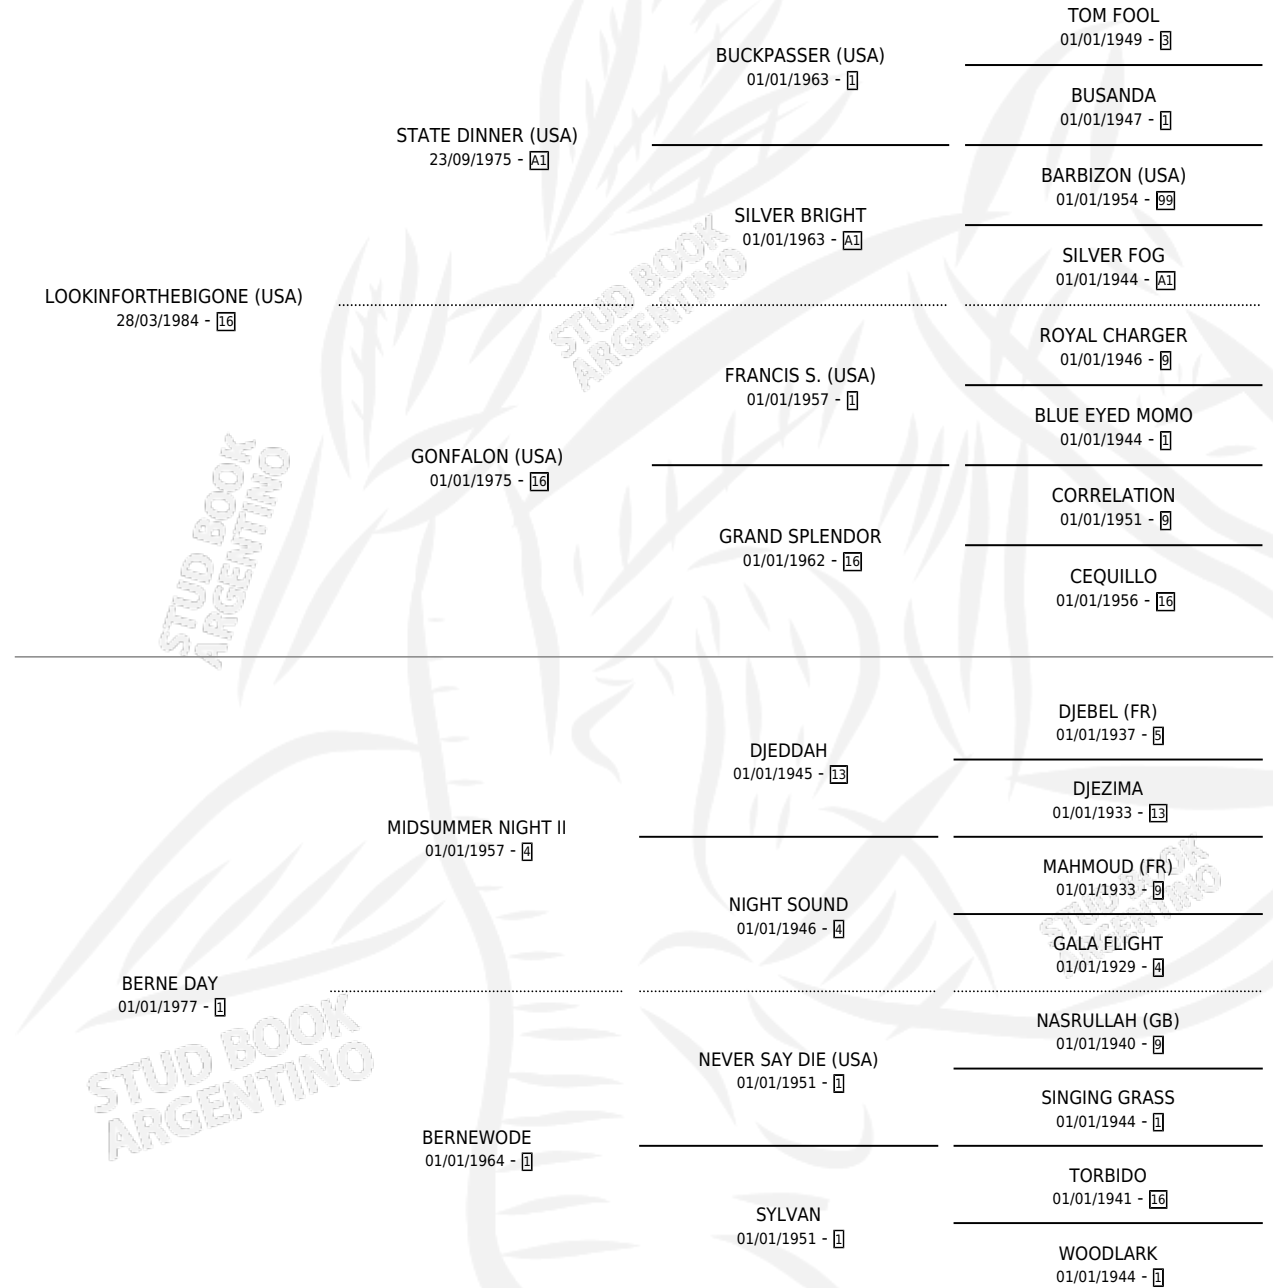

ROYAL BIG ONE

por LOOKINFORTHEBIGONE (USA) y BERNE DAY por
MIDSUMMER NIGHT II

Argentina · Macho · Zaino · SP · 13/07/1990
Familia 1-w · Volumen 34

ESTADO

TIPIFICACIÓN SANGUÍNEA	X
TIPIFICACIÓN POR ADN	X
PASAPORTE	X
IDENTIFICACIÓN POR MICROCHIP	X
REPRODUCTOR	X

Lugar de nacimiento: La Quebrada
Criador: Sin dato

PEDIGREE

ROYAL BIG ONE

Datos oficiales del Stud Book Argentino

Documento generado el 05/05/2026

studbook.org.ar