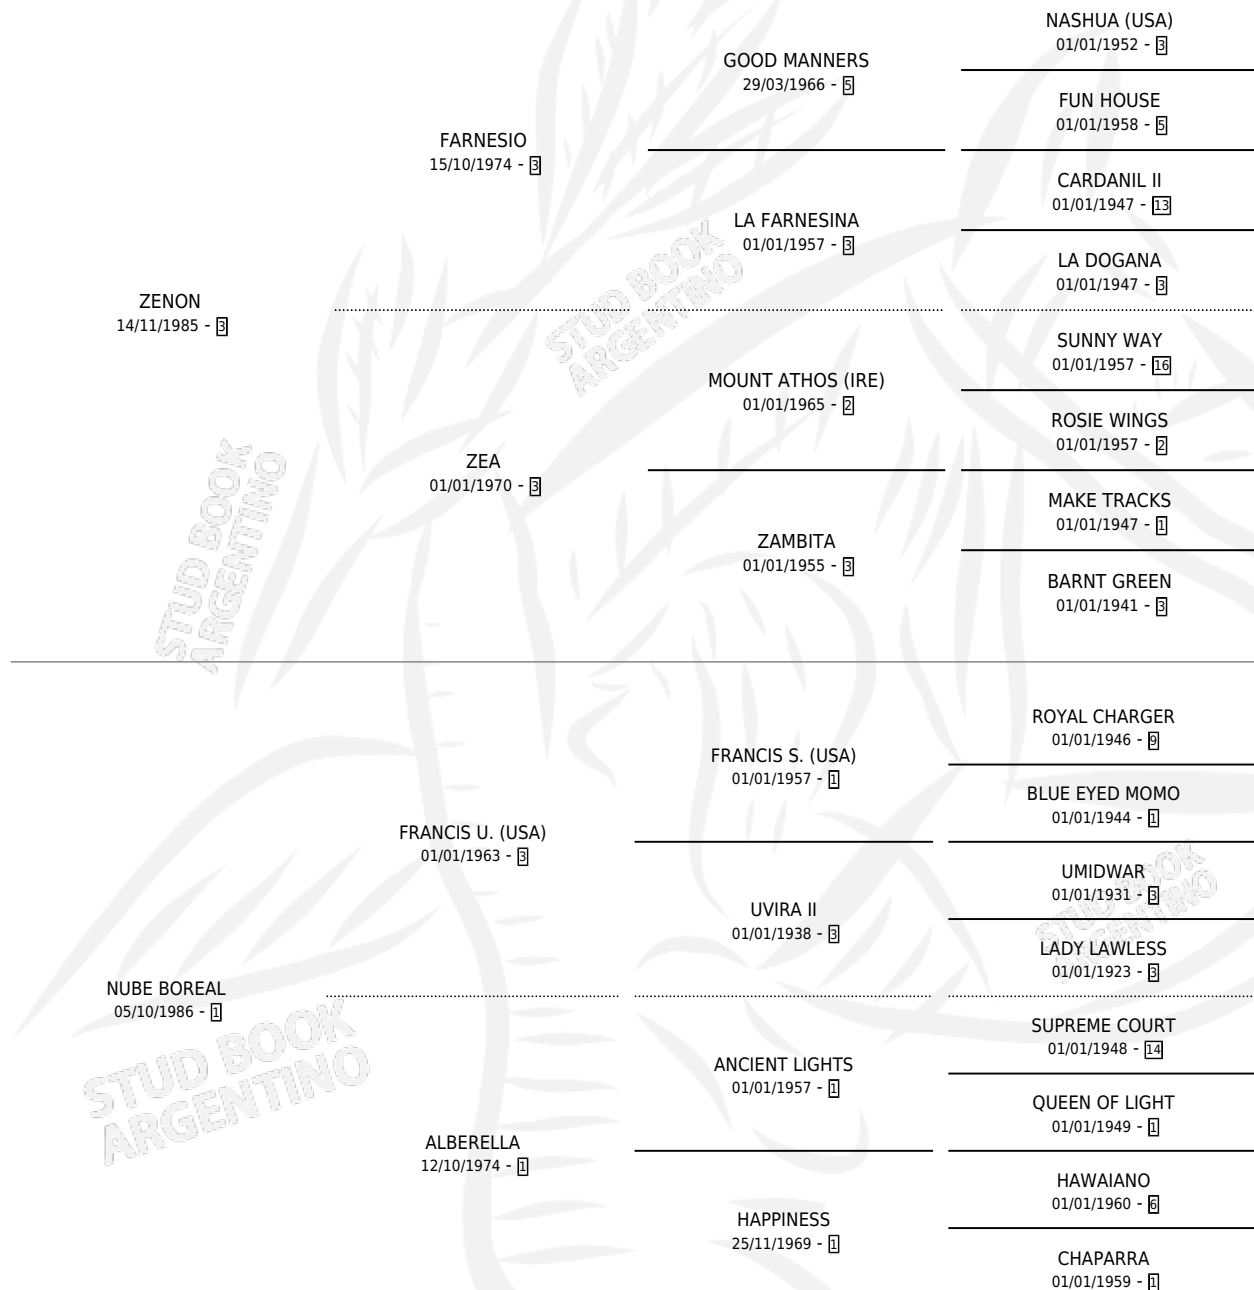

ROMANOLINO

por ZENON y NUBE BOREAL por FRANCIS U. (USA)

Argentina · Macho · Alazan · SP · 21/11/1993
Familia 1-e · Volumen 35

ESTADO

TIPIFICACIÓN SANGUÍNEA	✓
TIPIFICACIÓN POR ADN	✓
PASAPORTE	X
IDENTIFICACIÓN POR MICROCHIP	X
REPRODUCTOR	✓

Lugar de nacimiento: Avipan

Criador: Sin dato

~

HIJOS

	MACHOS	HEMBRAS
7 NACIERON	2	5
SIN ACTUACIONES		

PEDIGREE

CAMPAÑA

Solo carreras oficiales de Argentina