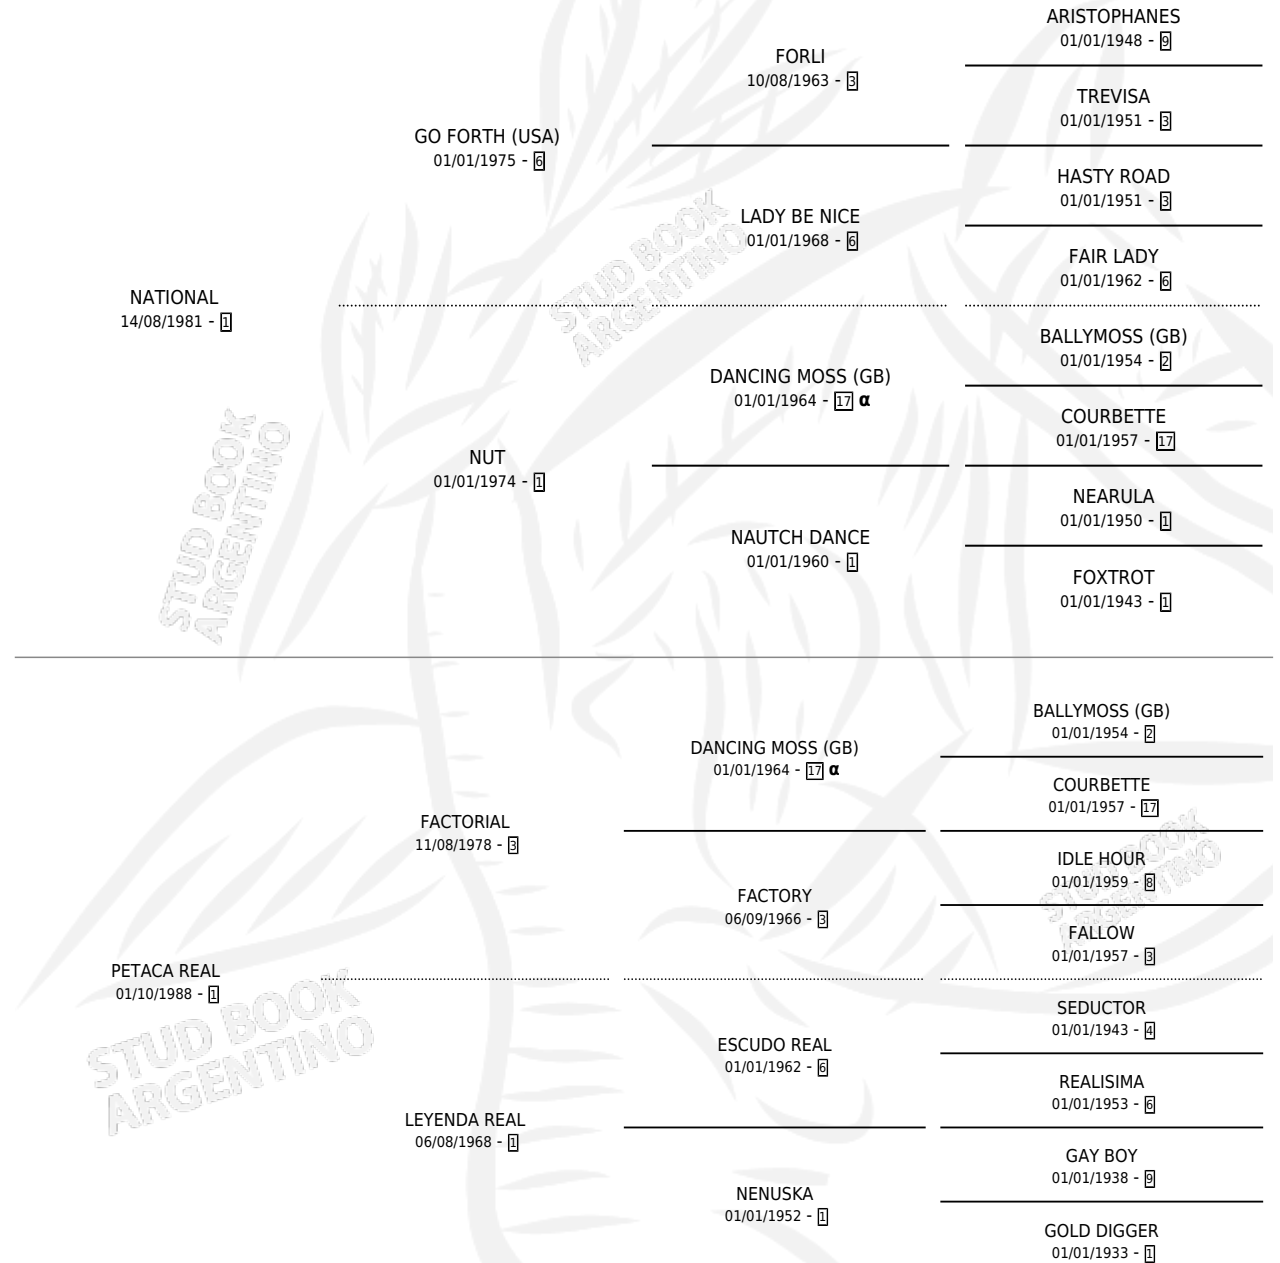

EXODO

por NATIONAL y PETACA REAL por FACTORIAL

Argentina · Macho · Alazan · SP · 01/10/1993
Familia 1-a · Volumen 35

ESTADO

TIPIFICACIÓN SANGUÍNEA	X
TIPIFICACIÓN POR ADN	X
PASAPORTE	X
IDENTIFICACIÓN POR MICROCHIP	X
REPRODUCTOR	X

Lugar de nacimiento: Tradicion

Criador: Sin dato

PEDIGREE

INBREEDING : α

EXODO

Datos oficiales del Stud Book Argentino

Documento generado el 02/05/2026

studbook.org.ar