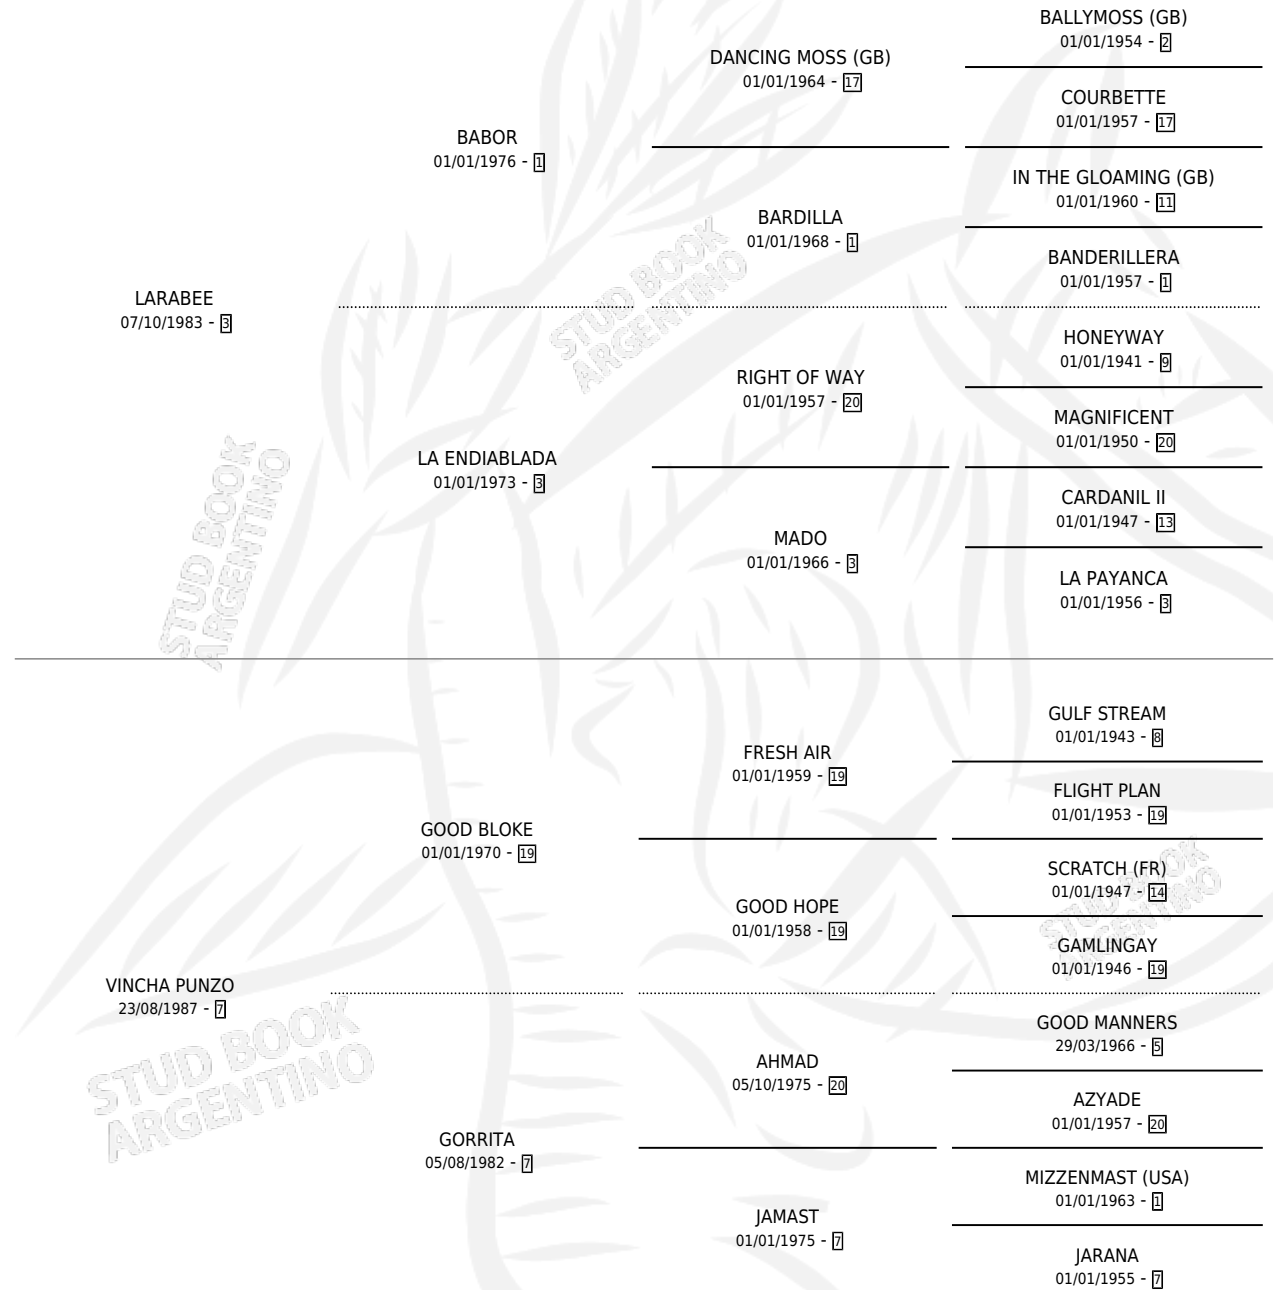

CALZAITO

por LARABEE y VINCHA PUNZO por GOOD BLOKE

Argentina · Macho · Zaino · SP · 04/11/1993
Familia 7 · Volumen 35

ESTADO

TIPIFICACIÓN SANGUÍNEA	X
TIPIFICACIÓN POR ADN	X
PASAPORTE	X
IDENTIFICACIÓN POR MICROCHIP	X
REPRODUCTOR	X

Lugar de nacimiento: Don Santiago

Criador: Sin dato

PEDIGREE

CAMPAÑA

Solo carreras oficiales de Argentina

POR EDAD

EDAD	CC	1°	2°	3°	4°	5°	NP	CLC	CLG	CLCG1	CLGG1	IMPORTE	GANANCIA / CC
3 AÑOS	2	0	0	0	0	0	2	0	0	0	0	\$0	\$0
TOTALES	2	0	0	0	0	0	2	0	0	0	0	\$0	\$0
%		0.0%	0.0%	0.0%	0.0%	0.0%	100%	0.0%	0.0%	0.0%	0.0%		